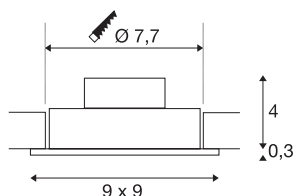

NEW TRIA 77

encastré de plafond intérieur, simple, carré, noir mat, LED, 8W, 3000K, clips ressorts

Le NEW TRIA 1 SET séduit par sa simplicité et son efficacité. Disponible en noir mat, blanc ou aluminium brossé, il peut être choisi de forme ronde ou carrée, avec une ou plusieurs lampes. Équipé d'une puissante COB LED blanc chaud logée dans un insert inclinable et d'une alimentation LED, ce kit répond à toutes les exigences en matière d'éclairage général. Le raccordement électrique s'effectue sur la tension secteur 230V.

INFORMATIONS TECHNIQUES

| | |
|---|------------------------|
| Réf. : | 113910 |
| Tension nominale primaire | 220-240V ~50/60Hz mA/V |
| Courant secondaire / tension secondaire | 350mA |
| Longueur | 9 cm |
| Largeur | 9 cm |
| Hauteur | 3.5 cm |
| Diamètre d'encastrement | 7.7 cm |
| Profondeur d'encastrement | 4 cm |
| Poids net | 0.235 kg |
| Poids brut | 0.286 kg |
| Code IP | IP 20 |
| Classe de protection | II |
| Montage | Encastrement |
| Détails de montage | Plafond |
| Puissance en watts | 8 W |
| Lumen | 700 lm |
| Température de couleur | 3000 Kelvin |
| Angle de rayonnement | 38 ° |
| Coloris | noir |
| IRC | 80 |
| Données LXXBXX | L70B50 |
| Durée de vie | 40000 h |