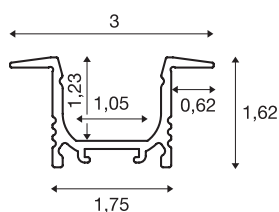

GRAZIA 10

profil à encastrer, 2 m, alu

Profil GRAZIA 10 de grande taille, en aluminium, à encastrer au plafond ou au mur, pour la pose de bandeaux LED. Les caches en plastique satiné disponibles séparément fournissent une lumière très douce. Profil disponible en trois couleurs et longueurs. SLV recommande l'utilisation d'embouts (vendus séparément) pour la fixation du profil.

INFORMATIONS TECHNIQUES

Réf. :	1000457
Longueur	200 cm
Largeur	3 cm
Hauteur	1.62 cm
Longueur d'encastrement	200 cm
Largeur d'encastrement	1.8 cm
Profondeur d'encastrement	1.5 cm
Poids net	0.421 kg
Poids brut	0.758 kg
Code IP	IP 20
Montage	Encastrement
Détails de montage	Plafond, Applique
Coloris	alu
Page du BIG WHITE	735

Accessoires

1000466	GRAZIA 10 , diffuseur plat, 2 m, plastique PC, opale
1000467	GRAZIA 10 , diffuseur plat, 2 m, plastique PC, transparent
1000468	GRAZIA 10 , diffuseur plat, 2 m, plastique PMMA, opale
1000469	GRAZIA 10 , diffuseur plat, 2 m, plastique PMMA, satiné
1000472	GRAZIA 10 , embouts, pour profils à encastrer, alu, 2 pièces
1000487	GRAZIA 10 , clips de montage, invisible, inox, 2 pièces