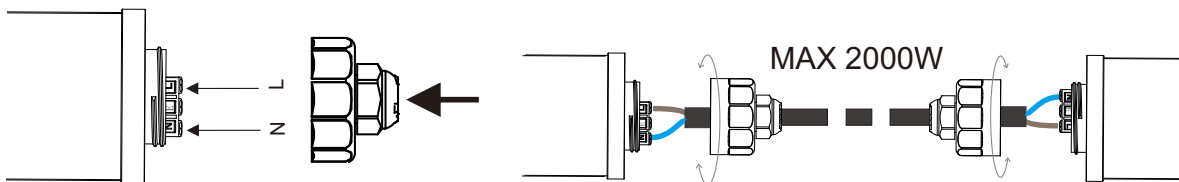

REGLETTE ETANCHE RE-60-UG

Caracteristiques

Techniques

Couleur	Blanc
Puissance	60W
Voltage	220-240VAC
Flux Lumineux	7800 Lumens
Taille	1499.2x89x65.5mm
Indice de Protection	IP 66
RA	> 87
Température couleur	4000K
UGR	< 19
IK	10
Durée de vie	80 000 Heures - L80B30

1604-2

Connection:

CLASS II

ACCESSOIRE: MINI GENERATEUR D'URGENCE ED-6V-UG

Temps de Charge :24h

Puissance :3W / 220 lumens

Durée d'éclairage: >3h

Eclairage normal

Eclairage d'Urgence

Connection:

ACCESSOIRE: SENSOR MW-SE-UG

Détecteur de mouvement (SENSOR) à l'intérieur

Pas de passage:

Presence:

DIPSwitchSetting

DetectionArea(Sensitivity)