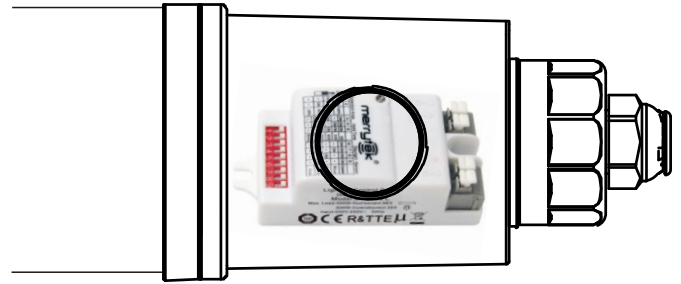

REGLETTE ETANCHE RE-60-UG

Caracteristiques

Techniques

Couleur	Blanc
Puissance	60W
Voltage	220-240VAC
Flux Lumineux	7800 Lumens
Taille	1499.2x89x65.5mm
Indice de Protection	IP 66
RA	> 87
Température couleur	4000K
UGR	< 19
IK	10
Durée de vie	80 000 Heures - L80B30

1604-2

Connection:

CLASS II

ACCESSOIRE: MINI GENERATEUR D'URGENCE ED-6V-UG

Temps de Charge :24h

Puissance :3W / 220 lumens

Durée d'éclairage: >3h

Eclairage normal

Eclairage d'Urgence

Connection:

ACCESSOIRE: SENSOR MW-SE-UG

Détecteur de mouvement (SENSOR) à l'intérieur

Pas de passage:

Presence:

DIPSwitchSetting

DetectionArea(Sensitivity)

HoldTime

DaylightThreshold

	1	2	3		4	5	6		7	8	9	
I	ON	ON	ON	100%	ON	ON	ON	5S	ON	ON	ON	2Lux
II	-	ON	ON	75%	-	ON	ON	30S	ON	ON	-	10Lux
III	ON	-	ON	50%	ON	-	ON	90S	-	ON	-	25Lux
IV	-	-	ON	25%	-	-	ON	3min	ON	-	-	50Lux
V	-	-	-	10%	ON	ON	-	20min	-	-	-	Disable*
					-	-	-	30min				