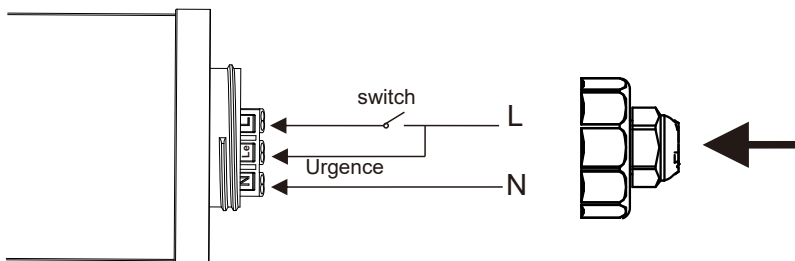

REGLETTE ETANCHE RE-60-UG

Caracteristiques

Techniques

Couleur	Blanc
Puissance	60W
Voltage	220-240VAC
Flux Lumineux	7800 Lumens
Taille	1499.2x89x65.5mm
Indice de Protection	IP 66
RA	> 87
Température couleur	4000K
UGR	< 19
IK	10
Durée de vie	80 000 Heures - L80B30

1604-2

Connection:

CLASS II

ACCESSOIRE: MINI GENERATEUR D'URGENCE ED-6V-UG

Temps de Charge :24h

Puissance :3W / 220 lumens

Durée d'éclairage: >3h

Eclairage normal

Eclairage d'Urgence

Connection:

ACCESSOIRE: SENSOR MW-SE-UG

Détecteur de mouvement (SENSOR) à l'intérieur

Pas de passage:

Presence:

DIPSwitchSetting

DetectionArea(Sensitivity)