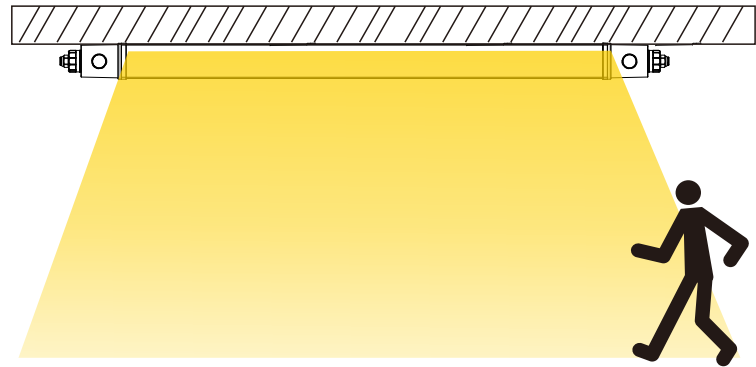

REGLETTE ETANCHE RE-60-UG

Caracteristiques

Techniques

Couleur	Blanc
Puissance	60W
Voltage	220-240VAC
Flux Lumineux	7800 Lumens
Taille	1499.2x89x65.5mm
Indice de Protection	IP 66
RA	> 87
Température couleur	4000K
UGR	< 19
IK	10
Durée de vie	80 000 Heures - L80B30

Eclairage d'Urgence

Connection:

ACCESSOIRE: SENSOR MW-SE-UG

Détecteur de mouvement (SENSOR) à l'intérieur

Pas de passage:

Presence:

DIPSwitchSetting

DetectionArea(Sensitivity)