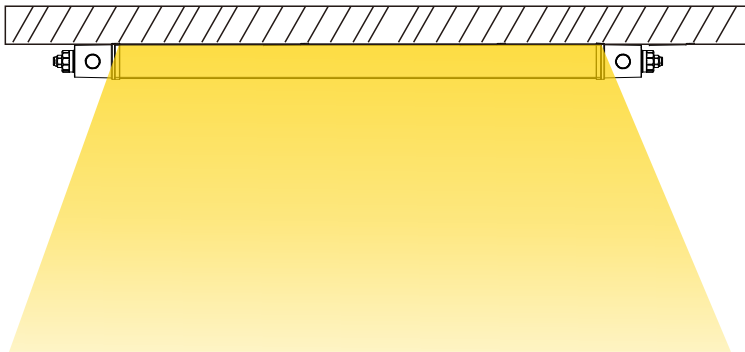

REGLETTE ETANCHE RE-60-UG

Caracteristiques

Techniques

Couleur	Blanc
Puissance	60W
Voltage	220-240VAC
Flux Lumineux	7800 Lumens
Taille	1499.2x89x65.5mm
Indice de Protection	IP 66
RA	> 87
Température couleur	4000K
UGR	< 19
IK	10
Durée de vie	80 000 Heures - L80B30

1604-2

Connection:

CLASS II

ACCESSOIRE: MINI GENERATEUR D'URGENCE ED-6V-UG

Temps de Charge :24h

Puissance :3W / 220 lumens

Durée d'éclairage: >3h

Eclairage normal

Eclairage d'Urgence

Connection:

ACCESSOIRE: SENSOR MW-SE-UG

Détecteur de mouvement (SENSOR) à l'intérieur

Pas de passage:

Presence:

DIPSwitchSetting

DetectionArea(Sensitivity)