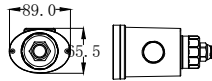

REGLETTE ETANCHE RE-60-UG

Caracteristiques

Techniques

Couleur	Blanc
Puissance	60W
Voltage	220-240VAC
Flux Lumineux	7800 Lumens
Taille	1499.2x89x65.5mm
Indice de Protection	IP 66
RA	> 87
Température couleur	4000K
UGR	< 19
IK	10
Durée de vie	80 000 Heures - L80B30