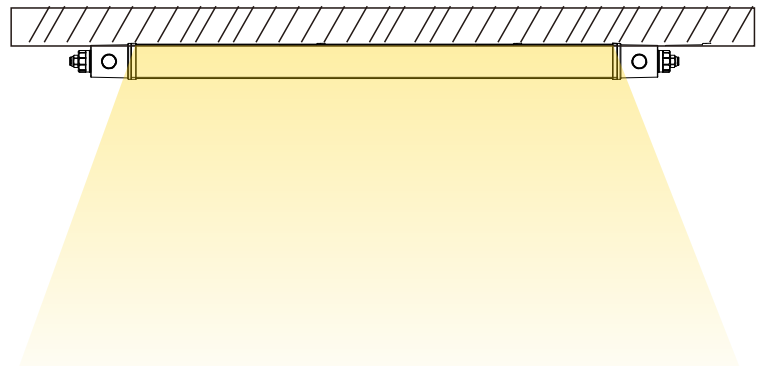

REGLETTE ETANCHE RE-60-UG

Caracteristiques

Techniques

Couleur	Blanc
Puissance	60W
Voltage	220-240VAC
Flux Lumineux	7800 Lumens
Taille	1499.2x89x65.5mm
Indice de Protection	IP 66
RA	> 87
Température couleur	4000K
UGR	< 19
IK	10
Durée de vie	80 000 Heures - L80B30

Eclairage d'Urgence

Connection:

ACCESSOIRE: SENSOR MW-SE-UG

Détecteur de mouvement (SENSOR) à l'intérieur

Pas de passage:

Presence:

DIPSwitchSetting

DetectionArea(Sensitivity)