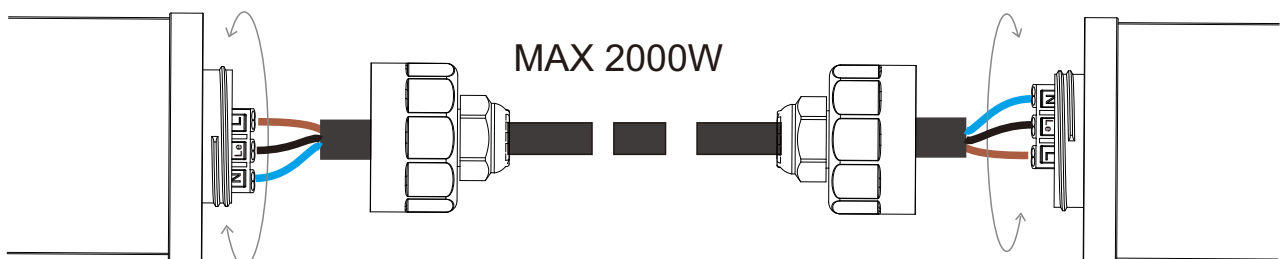

REGLETTE ETANCHE RE-60-UG

Caracteristiques

Techniques

Couleur	Blanc
Puissance	60W
Voltage	220-240VAC
Flux Lumineux	7800 Lumens
Taille	1499.2x89x65.5mm
Indice de Protection	IP 66
RA	> 87
Température couleur	4000K
UGR	< 19
IK	10
Durée de vie	80 000 Heures - L80B30

1604-2

Connection:

CLASS II

ACCESSOIRE: MINI GENERATEUR D'URGENCE ED-6V-UG

Temps de Charge :24h

Puissance :3W / 220 lumens

Durée d'éclairage: >3h

Eclairage normal

Eclairage d'Urgence

Connection:

ACCESSOIRE: SENSOR MW-SE-UG

Détecteur de mouvement (SENSOR) à l'intérieur

Pas de passage:

Presence:

DIPSwitchSetting

DetectionArea(Sensitivity)