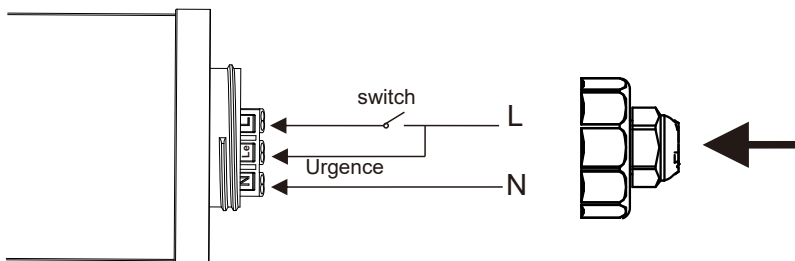

Connection: