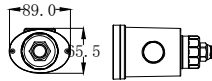

#### Techniques

Couleur	Blanc
Puissance	40W
Voltage	220-240VAC
Flux Lumineux	5200 Lumens
Taille	1199.2x89x65.5mm
Indice de Protection	IP 66
RA	> 87
Température couleur	4000K / 6000K
UGR	< 19
IK	10
RG	0
Durée de vie	80 000 Heures - L80B30