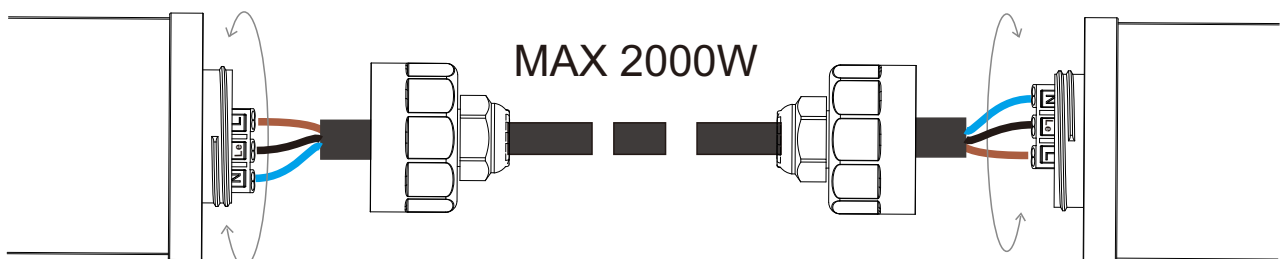

## ACCESSOIRE: MINI GENERATEUR D'URGENCE **ED-6V-UG**

Temps de Charge :24h

Puissance :3W / 220 lumens

Durée d'éclairage: >3h

Eclairage normal

Eclairage d'Urgence

Connection: