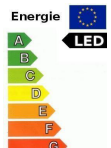

REGLETTE ETANCHE RE-40-UG

Caracteristiques

Techniques

Couleur	Blanc
Puissance	40W
Voltage	220-240VAC
Flux Lumineux	5200 Lumens
Taille	1199.2x89x65.5mm
Indice de Protection	IP 66
RA	> 87
Température couleur	4000K / 6000K
UGR	< 19
IK	10
RG	0
Durée de vie	80 000 Heures - L80B30

Connection:

CLASS II