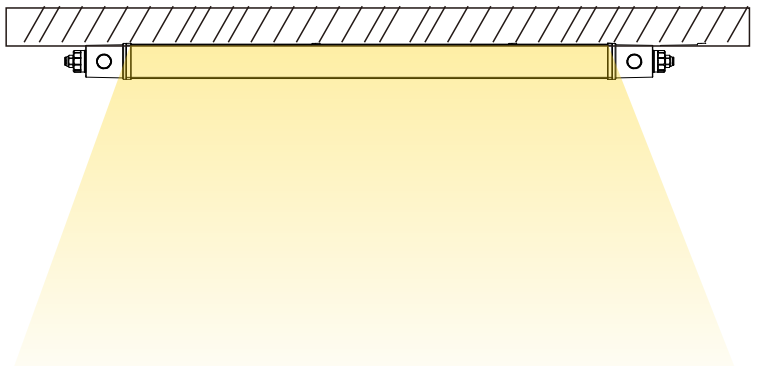

Eclairage d'Urgence