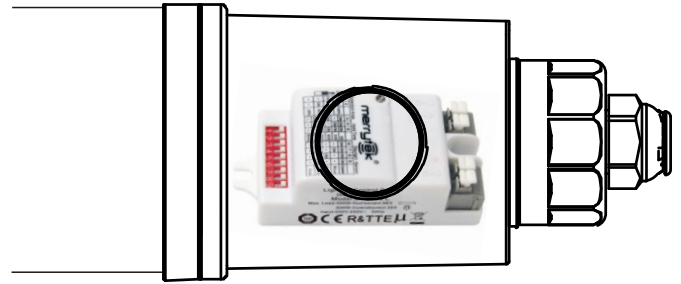

ACCESSOIRE: SENSOR MW-SE-UG

Détecteur de mouvement (*SENSOR*)
à l'interieur