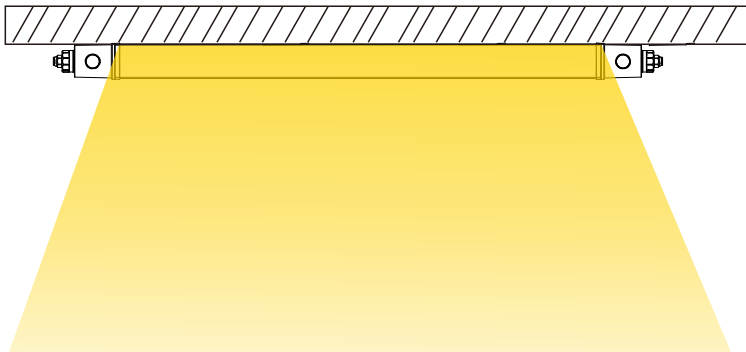

Eclairage normal