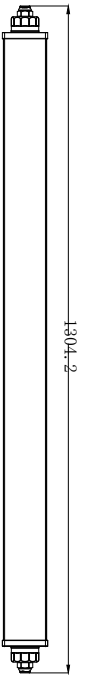

## REGLETTE ETANCHE RE-40-UG

### Caracteristiques

#### Techniques

Couleur	Blanc
Puissance	40W
Voltage	220-240VAC
Flux Lumineux	5200 Lumens
Taille	1199.2x89x65.5mm
Indice de Protection	IP 66
RA	> 87
Température couleur	4000K / 6000K
UGR	< 19
IK	10
RG	0
Durée de vie	80 000 Heures - L80B30