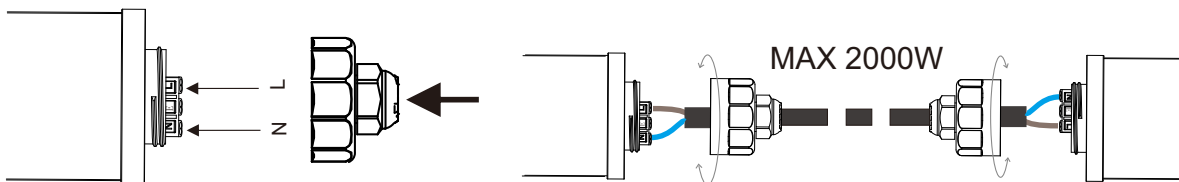

Connection: