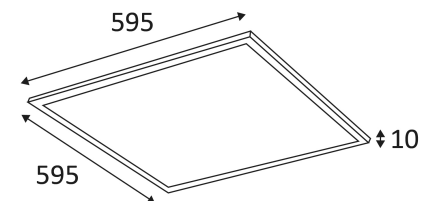

DALLE LED 600x600

PL-60-60-36W

Caracteristiques

Techniques

Couleur	Blanc
Puissance	36W
Voltage	AC 100-240V
Dimensions	595 x 595 x 10 mm
Angle d'éclairage	120 degrés
Flux Lumineux	3600 Lumens (+/-5%)
Indice de Protection	IP 54
RA	>85
Risque Photobiologique	RG 0
Température couleur	3000K/4000K/6000K
UGR	<19
Power Factor	>0.95
IK	07
Ellipse de MacAdam	< 3 SDCM
Temp. fonctionnement	-35°C / +60°C
Durée de vie	80 000 Heures - L80B30
Driver	On/Off

(dalle compatible driver Dimmable)

CLASS II