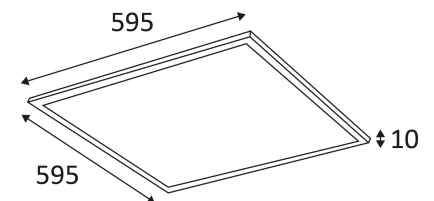

DALLE LED 600x600 UGR <16

PL-60-60-16UG

Caracteristiques

Techniques

Couleur	Blanc
Puissance	40W
Voltage	AC 100-240V
Dimensions	595 x 595 x 12 mm
Angle d'éclairage	120 degrés
Flux Lumineux	4000 Lumens (+/-5%)
Indice de Protection	IP 54
RA	>85
Risque Photobiologique	RG 0
Température couleur	3000K/4000K/6000K
UGR	<16
Power Factor	>0.95
IK	07
Ellipse de MacAdam	< 3 SDCM
Temp. fonctionnement	-35°C / +60°C
Durée de vie	80 000 Heures - L80B30
Driver	On/Off Lifud avec Connecteur Rapide <small>(dalle compatible driver Dimmable)</small>