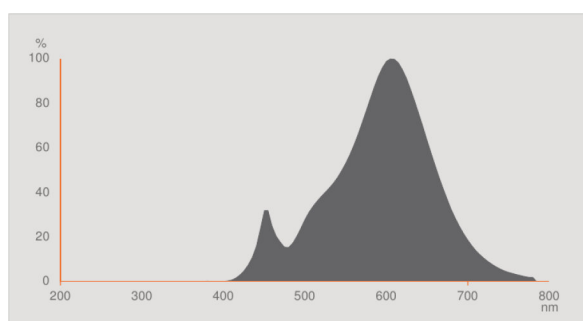

Certificats & Normes

Classe d'énergie efficace	A+
Consommation d'énergie	6 kWh/1000h

Classements spécifiques à chaque pays

Référence de commande	LPPAR16D5036 5,

Distribution de lumière

Schéma répartition spectrale

DONNÉES LOGISTIQUES

Code produit	Unité d'emballage (Pièces/Unité)	Dimensions (longueur x largeur x hauteur)	Poids brut	Volume
4058075260092	Etui carton fermé 5	52 mm x 186 mm x 57 mm	267,00 g	0.55 dm³
4058075260108	Carton de regroupement 50	382 mm x 268 mm x 72 mm	2829,00 g	7.37 dm³
4058075260115	Etui carton fermé 1	49 mm x 49 mm x 62 mm	55,00 g	0.15 dm³
4058075260122	Carton de regroupement 10	257 mm x 110 mm x 70 mm	532,00 g	1.98 dm³

Le code produit mentionné décrit la petite quantité d'unité qui peut être commandée. Une unité peut contenir un ou plusieurs produits. Lorsque vous passez la commande, merci de bien vouloir entrer une unité ou un multiple d'une unité.