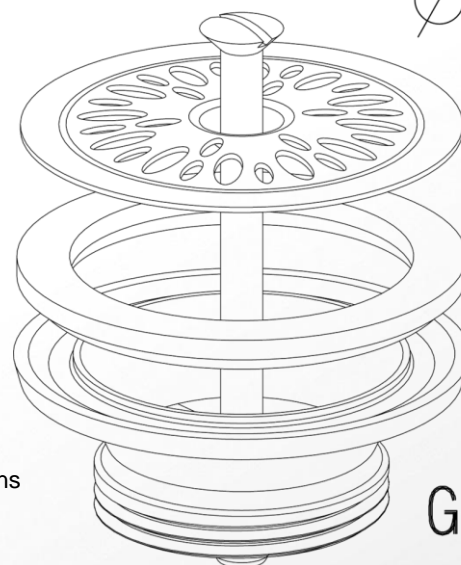

## VIDAGES &amp; SIPHONS

Lavabos, bidets

Référence : 0201085 / L263

## Bonde plastique

 $\varnothing$  63
G.1 $\frac{1}{4}$ 

■ **FONCTION**

- Dispositif destiné à l'évacuation des lavabos, vasques et lave-mains

■ **DESCRIPTION**

- Bonde à grille
- Finition : inox

■ **CARACTERISTIQUES TECHNIQUES**

- Matériaux :
  - Corps : polypropylène
  - Grille : inox
- Dimensionnel :
  - Hauteur d'encombrement : 28 mm
  - Epaisseur de serrage : 1 à 35 mm
  - Raccordement de sortie : G1"1/4
  - Diamètre de la grille :  $\varnothing$ 63 mm
- Débit : 54 l/min sous une charge d'eau de 120 mm