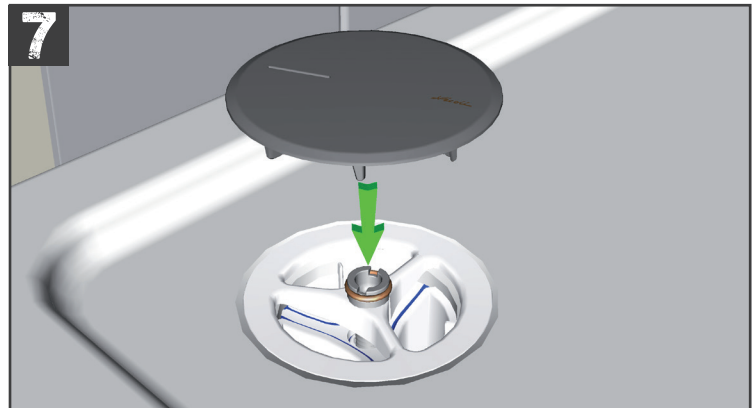

VIDAGES RECEVEURS DE DOUCHE Ø 90

Bonde Ø 90 Turb@flow®2

Réf : TB21 - TB22

VIDAGES RECEVEURS DE DOUCHE Ø 90

Bonde Ø 90 Turb@flow®2

Réf : TB21 - TB22