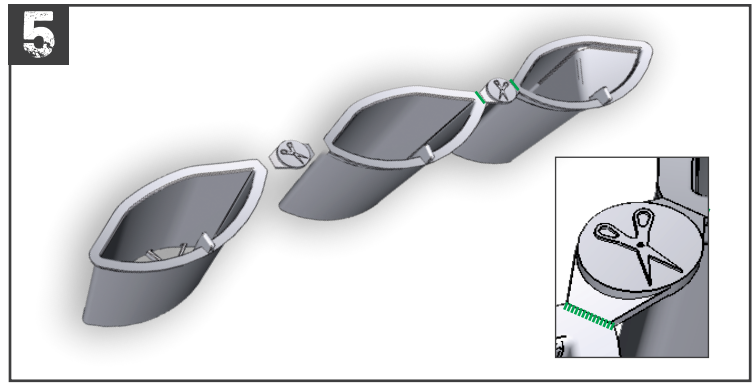

VIDAGES RECEVEURS DE DOUCHE Ø 90

Bonde Ø 90 Turb@flow®2

Réf : TB21 - TB22

VIDAGES RECEVEURS DE DOUCHE Ø 90

Bonde Ø 90 Turb@flow®2

Réf : TB21 - TB22