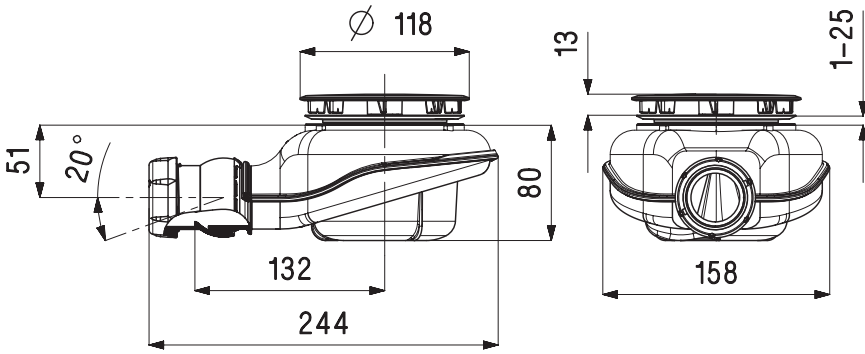

VIDAGES RECEVEURS DE DOUCHE Ø 90

Bonde Ø 90 Turb@flow®2

Réf : TB21 - TB22

VIDAGES RECEVEURS DE DOUCHE Ø 90

Bonde Ø 90 Turb@flow®2

Réf : TB21 - TB22