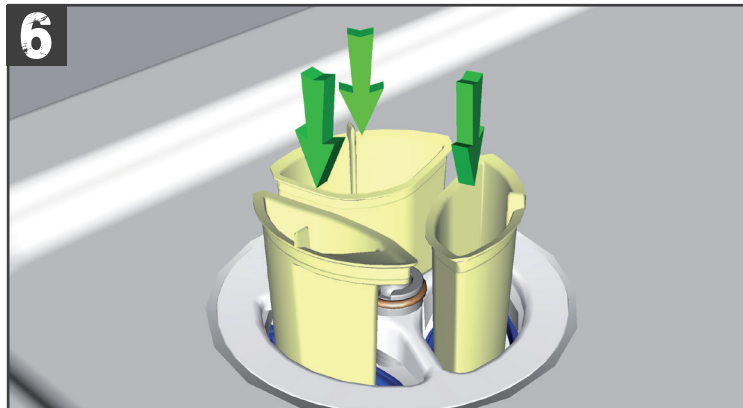

VIDAGES RECEVEURS DE DOUCHE Ø 90

Bonde Ø 90 Turb@flow®2

Réf : TB21 - TB22

VIDAGES RECEVEURS DE DOUCHE Ø 90

Bonde Ø 90 Turb@flow®2

Réf : TB21 - TB22