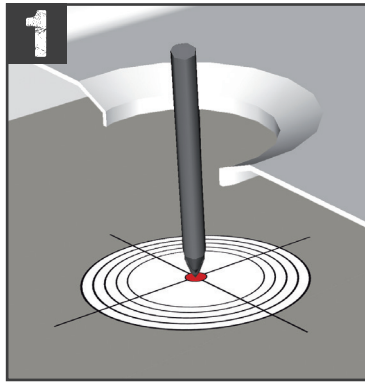

VIDAGES RECEVEURS DE DOUCHE Ø 90

Bonde Ø 90 Turb@flow®2

Réf : TB21 - TB22

VIDAGES RECEVEURS DE DOUCHE Ø 90

Bonde Ø 90 Turb@flow®2

Réf : TB21 - TB22