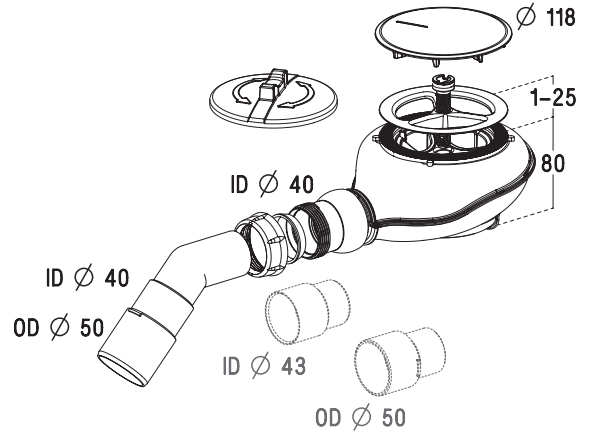

VIDAGES RECEVEURS DE DOUCHE Ø 90

Bonde Ø 90 Turb@flow®2

Réf : TB21 - TB22

VIDAGES RECEVEURS DE DOUCHE Ø 90

Bonde Ø 90 Turb@flow®2

Réf : TB21 - TB22