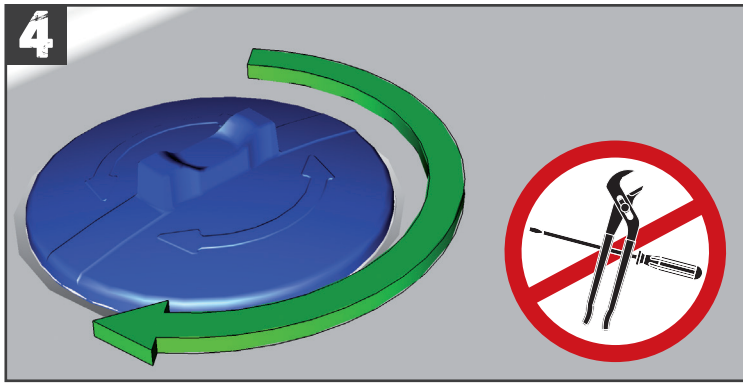

VIDAGES RECEVEURS DE DOUCHE Ø 90

Bonde Ø 90 Turb@flow®2

Réf : TB21 - TB22

VIDAGES RECEVEURS DE DOUCHE Ø 90

Bonde Ø 90 Turb@flow®2

Réf : TB21 - TB22