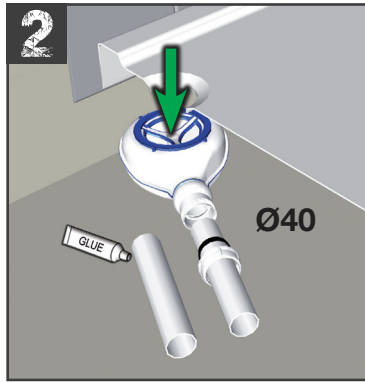

VIDAGES RECEVEURS DE DOUCHE Ø 90

Bonde Ø 90 Turb@flow®2

Réf : TB21 - TB22

VIDAGES RECEVEURS DE DOUCHE Ø 90

Bonde Ø 90 Turb@flow®2

Réf : TB21 - TB22