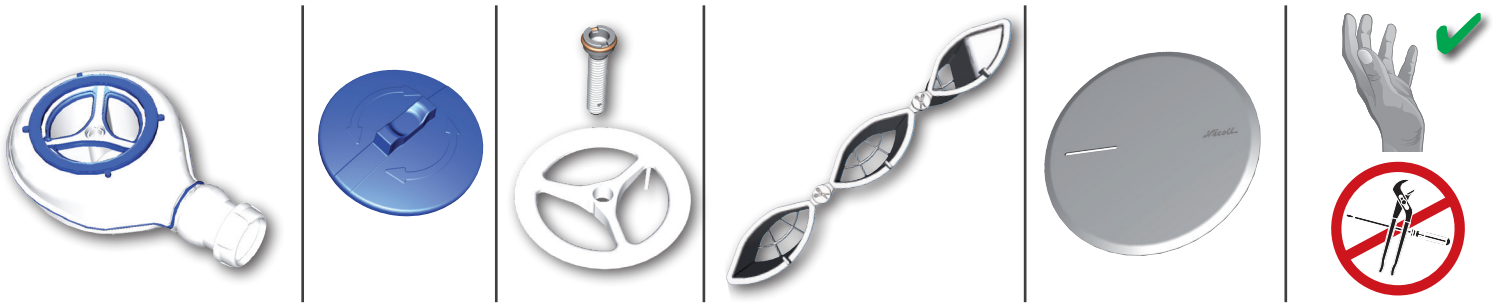

VIDAGES RECEVEURS DE DOUCHE Ø 90

Bonde Ø 90 Turb@flow®2

Réf : TB21 - TB22

VIDAGES RECEVEURS DE DOUCHE Ø 90

Bonde Ø 90 Turb@flow®2

Réf : TB21 - TB22