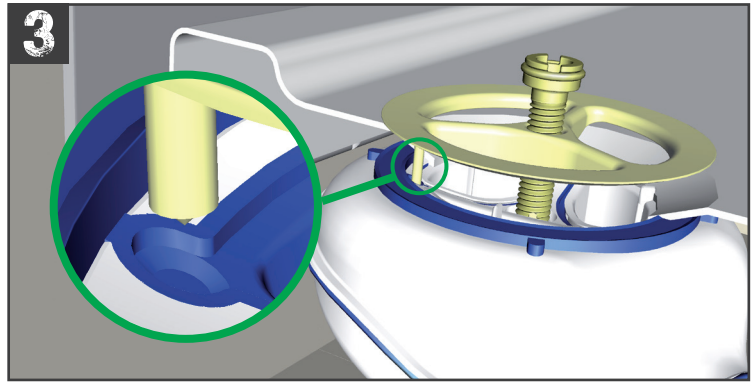

VIDAGES RECEVEURS DE DOUCHE Ø 90

Bonde Ø 90 Turb@flow®2

Réf : TB21 - TB22

VIDAGES RECEVEURS DE DOUCHE Ø 90

Bonde Ø 90 Turb@flow®2

Réf : TB21 - TB22