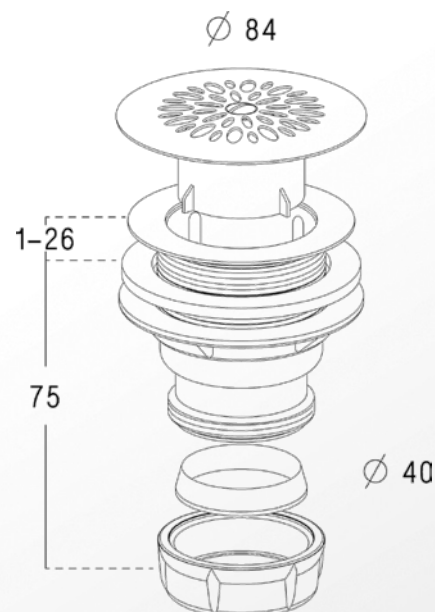

VIDAGES & SIPHONS

Receveurs de douche

Référence : 0205049 / 590

Bonde plastique

■ FONCTION

- Bonde de douche siphonée pour receveur acrylique de perçage \varnothing 60 mm

■ CARACTERISTIQUES TECHNIQUES

- Matériaux :
 - Bonde siphonée : ABS
 - Grille : inox
- Dimensionnel :
 - Garde d'eau : 20 mm
 - Sortie : \varnothing 40 mm
 - Encombrement : 75 mm
- Débit : 29 l/min sous charge d'eau 120 mm

■ ACCESSOIRES

- Clé de serrage fournie

■ MISE EN ŒUVRE

- Sortie à visser ou à coller

■ MAINTENANCE

- Ne pas utiliser de produits agressifs pour l'entretien des pièces de présentations
- Canalisation accessible après retrait de la grille cloche