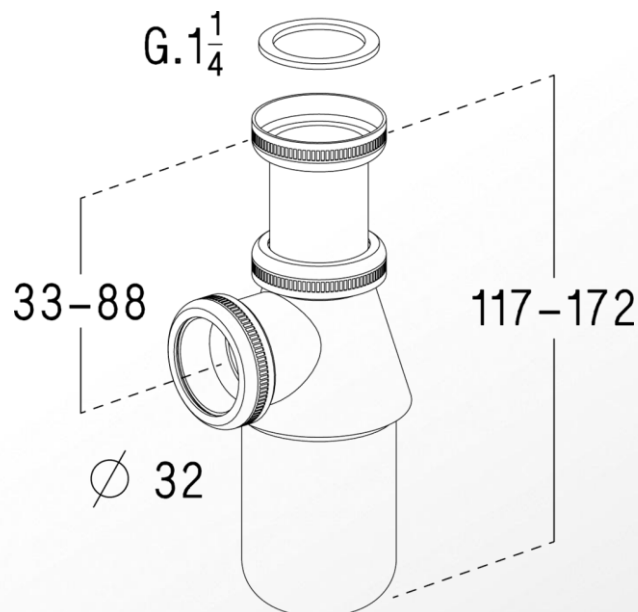

VIDAGES & SIPHONS

Lavabos, bidets

Référence : 0501022 / L3211

Siphon laiton

■ FONCTION

- Dispositif destiné à empêcher les remontées d'odeurs

■ DESCRIPTION

- Siphon bouteille réglable en hauteur
- Finition : chromé brillant

■ CARACTERISTIQUES TECHNIQUES

- Matériaux :
 - Corps : laiton
- Dimensionnel :
 - Hauteur réglable : de 117 à 172 mm
 - Raccordement d'entrée : G1"1/4
 - Raccordement de sortie : $\varnothing 32$ mm
 - Garde d'eau : 50 mm
- Débit : 43 l/min sous une charge d'eau de 120 mm