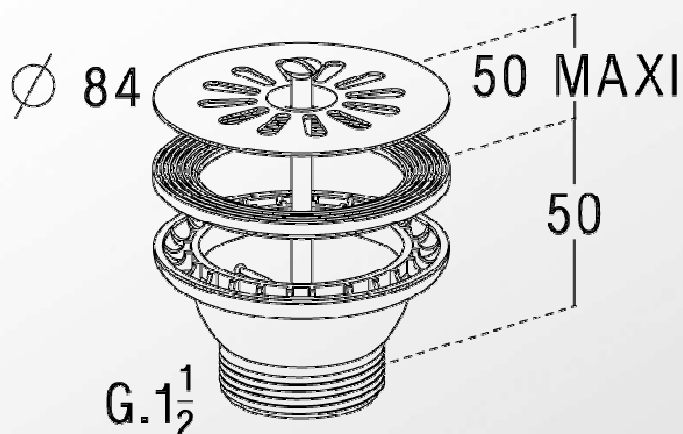

**Evier I**

Références : 0204005

**BONDES ET VIDAGES PLASTIQUE Ø84  
POUR ÉVIER GRES ET SYNTHESE  
1 BAC PERÇAGE Ø60**

Réf	Perçage Cuve	Mode d'obturation de la bonde	Bonde spéciale	Trop plein	Prise machine à laver
0204004	60	Bouchon chaînette	Non	Non	Non
0204005	60	Non	Non	Non	Non
0204601	60	Bouchon chaînette	Non	Oui	Non
0204120	60	Panier manuel	Non	Non	Non
0204121	60	Panier manuel	Non	Oui	Non

**■ CARACTERISTIQUES TECHNIQUES :**

- Sortie 1<sup>1</sup>/<sub>2</sub>
- Bonde ø 84 mm
- A grille
- Sans trop-plein

**■ NORMES :**

**■ QUALITE - ENVIRONNEMENT :**

 ISO 9001  
 ISO 14001  
 BUREAU VERITAS  
 Certification