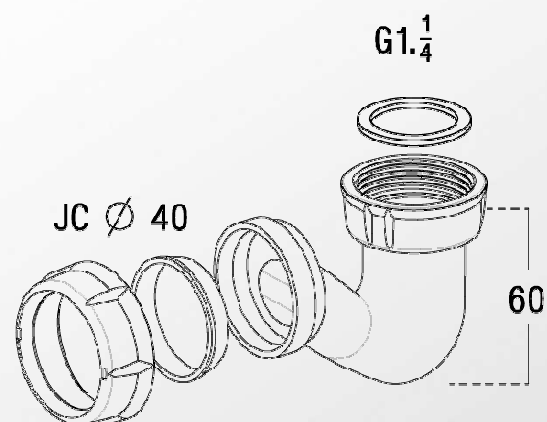

Lavabo, Bidet, Urinoir | SIPHONS PLASTIQUE

Références : 0201020

Réf	∅ Entrée	∅ Sortie	Garde d'eau	Hauteur (mm)
0201001	32	32	50	132-172
0201022	40	40	50	142-185
0201091	32	32	60	165-215
0201002	32	32	35	110-150
0201015	32	32	12	60
0201020	40	40	12	60

■ CARACTERISTIQUES TECHNIQUES :

- Siphon de bidet forme "P"
- Sortie J.C. ∅40 mm

■ PLUS PRODUITS :

- Montage sans outils
- Idéal pour espace réduit
- Ecrous ergonomiques

■ QUALITE - ENVIRONNEMENT :

ISO 9001
ISO 14001
BUREAU VERITAS
Certification