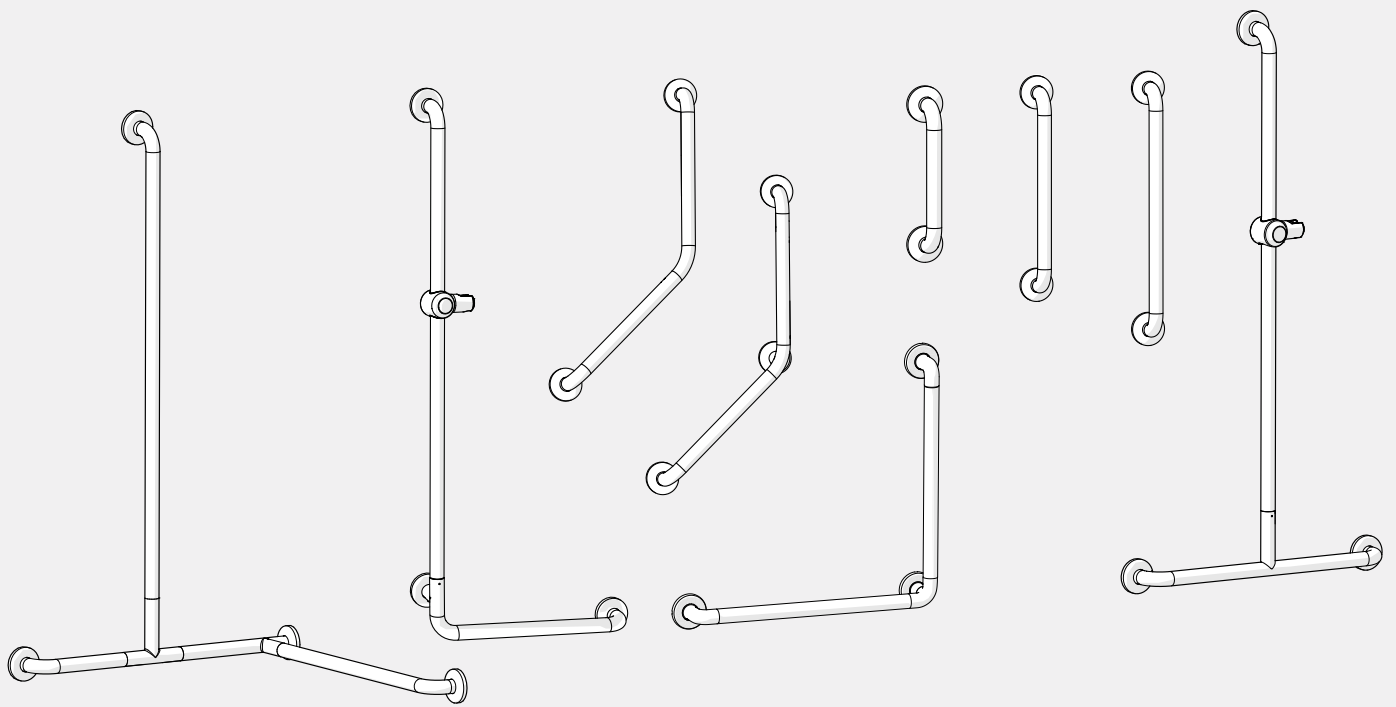

Barres d'Appui en Epoxy

INSTRUCTIONS D'INSTALLATION

Important Information & Installation

L'installation doit être effectuée conformément à ces instructions, et doit être réalisée par un installateur compétent.

Important

Avant de fixer quoi que ce soit aux murs, assurez-vous que la construction de ce type de mur est capable de supporter le poids maximal de l'unité chargée et que les fixations et accessoires appropriés sont utilisés pour ce type de mur. Les fixations murales ne sont pas fournies. Il est recommandé d'utiliser tous les trous de fixation du support. N'utilisez pas de vis à tête fraisée.

Pour les barres d'appui avec **deux supports** muraux, veuillez suivre les instructions ci-dessous:

Pour les barres d'appui avec **trois supports muraux ou plus**, commencez par installer le(s) coude(s) du milieu vers l'extérieur, en veillant toujours à ce que la barre soit de niveau.

* Distance entre le centre des supports muraux. ** Distance entre le mur et la barre.

SPÉCIFICATIONS DU PRODUIT ET INFORMATIONS SUR LES DONNÉES

Poids maximal de la charge:

Droite & Coudée 23.6 stone (150kg)