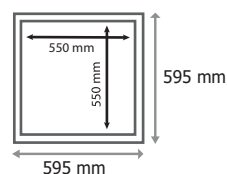

Finition extérieur : Blanc (RAL 9003)

Lumens : 3780 Lm

Puissance absorbée : 36W

Puissance restituée : ≈320W

Température couleur : 4000K

*Dimmable : Nécessite l'acquisition d'une nouvelle alimentation

Dimensions (L x l x H) : 595 x 595 x 15 mm

Dimensions

Epaisseur : 10 mm avec crochet de fixation

Paramètres Driver ENEC

Dimension Driver : 154 x 24 x 20 mm

Input : 220-240V~ / 0,23A 50/60Hz

Output : CC900mA / 25-40VDC / 55VDC max

PF : 0.9

ta : 45°C