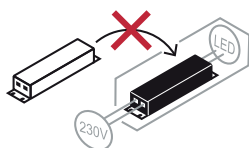

- Read the instructions carefully before use
- Keep these instructions while you use the device.
- Installation and maintenance are reserved for qualified people who can work on products that must be manually connected to 230V current
- Before any assembly action, cut off the power supply
- The flexible exterior cable of this luminaire cannot be replaced; if the cable is damaged, the luminaire must be destroyed.
- Caution, risk of electric shock when opening the product. ⚠
- This luminaire has a built-in power supply, just connect the luminaire to a 220-230VAC electrical supply to make it work.
- The integrated aspect of the power supply has an impact on the design of the luminaire and its installation and use.
- For the luminaire with an integrated power supply, the design is subject to ventilation problems linked to the cooling of an integrated power supply.
- The terminal block is not included; installation may require the advice of a qualified person
- This type of luminaire can be larger and heavier than a luminaire with a remote power supply
- Luminaire designed for direct installation on normally flammable surfaces
- Do not look at the luminaire in normal use for more than 10 seconds as this can be dangerous for the eyes.
- The luminaire should be positioned in such a way that prolonged viewing of the luminaire at a distance of less than 0.20 m is not possible.
- This product meets all the essential requirements of each of the directives applicable to it.
- At the end of its life, this product must be collected separately and must not be mixed with other household waste for the respect of human health and safety and for the conservation of natural resources.

Ce produit contient une source lumineuse de classe d'efficacité énergétique