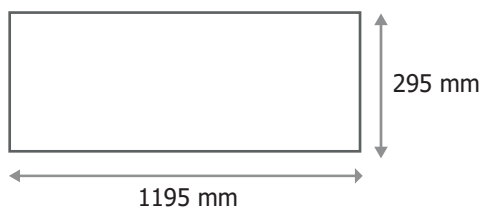

Ref. 77605

Produit : Plafonnier Led  
Finition extérieure : Blanc  
**Lumens : 3780 lm**  
Puissance absorbée : 36W  
Puissance restituée : ≈320W  
Température couleur : 4000K  
\*Dimmable : Nécessite l'acquisition d'une nouvelle alimentation  
Dimensions (L x l x H) : 1195 x 295 x 15 mm  
Emballage : Boite  
EAN : 3701124402165  
UV : pas d'émission d'UV  
Infrarouge : pas d'émission d'Infrarouge  
Flicker Free  
\*\*4 points - Valeurs 2H-2H et 4H-2H

### Dimensions

Epaisseur : 15 mm avec crochet de fixation