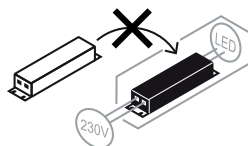

- Read the instructions carefully before use
- Keep these instructions while you use the device.
- Installation and maintenance are reserved for qualified people who can work on products that must be manually connected to 230V current
- Before any assembly action, cut off the power supply
- The flexible exterior cable of this luminaire cannot be replaced; if the cable is damaged, the luminaire must be destroyed.
- Caution, risk of electric shock when opening the product. ⚠
- This luminaire has a built-in power supply, just connect the luminaire to a 220-230VAC electrical supply to make it work.
- The integrated aspect of the power supply has an impact on the design of the luminaire and its installation and use.
- For the luminaire with an integrated power supply, the design is subject to ventilation problems linked to the cooling of an integrated power supply.
- The terminal block is not included; installation may require the advice of a qualified person
- This type of luminaire can be larger and heavier than a luminaire with a remote power supply
- Luminaire designed for direct installation on normally flammable surfaces
- Do not look at the luminaire in normal use for more than 10 seconds as this can be dangerous for the eyes.
- The luminaire should be positioned in such a way that prolonged viewing of the luminaire at a distance of less than 0.20 m is not possible.
- This product meets all the essential requirements of each of the directives applicable to it.
- At the end of its life, this product must be collected separately and must not be mixed with other household waste for the respect of human health and safety and for the conservation of natural resources.

Ce produit contient une source lumineuse de classe d'efficacité énergétique