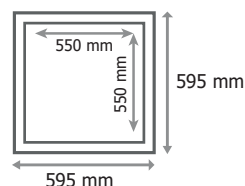

Dimensions (L x l x H) : 595 x 595 x 15 mm

Emballage : Boite

EAN : 3760173774180

UV : pas d'émission d'UV

Infrarouge : pas d'émission d'Infrarouge

***4 points - Valeurs 2H-2H et 4H-2H

****Garantie MIIDEX LIGHTING : 5ans**

Dimensions

Paramètres Driver ENEC

Dimension driver : 154 x 24 x 20 mm

Input : 220-240VAC~ / 0.23mA 50/60Hz

Output : CC900mA / 25-40VDC / 55VDC max

PF : 0.9

ta : 45°C

tc : 80°C