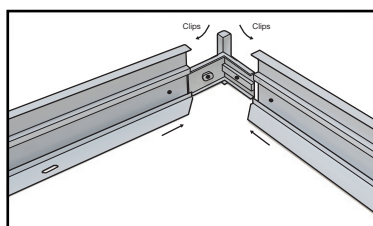

ANDROMEDE KIT SAILLIE AUTOMATIQUE POUR PLAFONNIER BACKLIT 600x600 mm

Ref. 739814

Produit : Kit Saillie Automatique
pour Plafonnier backlit 600 x 600 mm

Finition : Blanc

Dimensions (L x L x H): 600 x 600 x 69 mm

EAN : 3701124425065

Poids net : 0,600 Kg

Dimensions

Paramètres

Matériaux utilisés : Aluminium

Les produits présentés dans les documents, offres commerciales, catalogues ou fiches techniques sont soumis à modification sans préavis.
Les caractéristiques ne deviennent contractuelles qu'après accord écrit de la direction de MIIDEX LIGHTING.