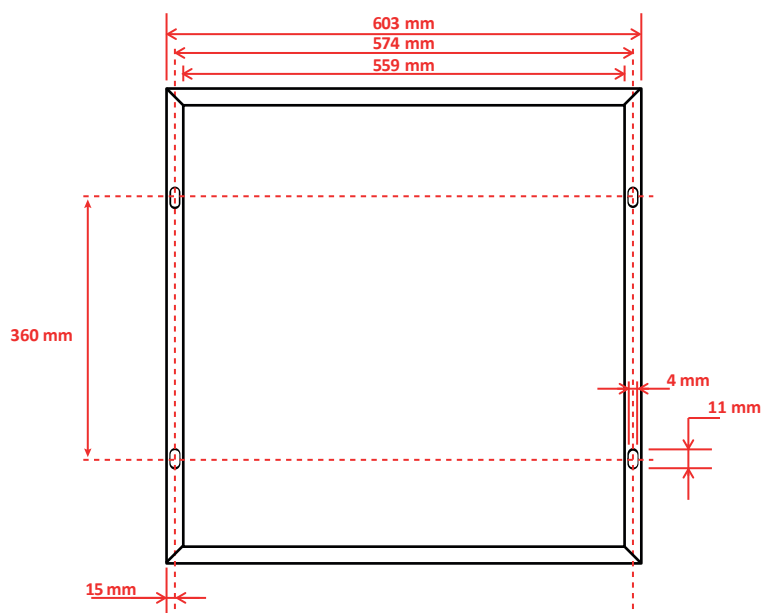

ANDROMEDE KIT SAILLIE AUTOMATIQUE POUR PLAFONNIER BACKLIT 600x600 mm

Ref. 739814

Produit : Kit Saillie Automatique
pour Plafonnier backlit 600 x 600 mm

Finition : Blanc

Dimensions (L x L x H): 600 x 600 x 69 mm

EAN : 3701124425065

Poids net : 0,600 Kg

Dimensions

Paramètres

Matériaux utilisés : Aluminium

Les produits présentés dans les documents, offres commerciales, catalogues ou fiches techniques sont soumis à modification sans préavis.
Les caractéristiques ne deviennent contractuelles qu'après accord écrit de la direction de MIIDEX LIGHTING.