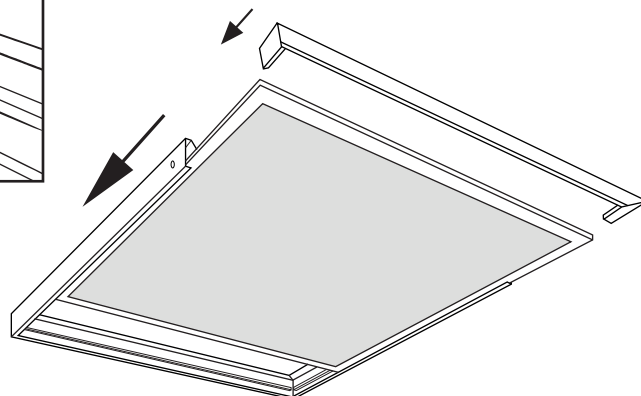

ANDROMEDE KIT SAILLIE AUTOMATIQUE POUR PLAFONNIER BACKLIT 600x600 mm

Ref. 739814

Produit : Kit Saillie Automatique
pour Plafonnier backlit 600 x 600 mm

Finition : Blanc

Dimensions (L x L x H): 600 x 600 x 69 mm

EAN : 3701124425065

Poids net : 0,600 Kg

Dimensions

Paramètres

Matériaux utilisés : Aluminium

Les produits présentés dans les documents, offres commerciales, catalogues ou fiches techniques sont soumis à modification sans préavis.
Les caractéristiques ne deviennent contractuelles qu'après accord écrit de la direction de MIIDEX LIGHTING.