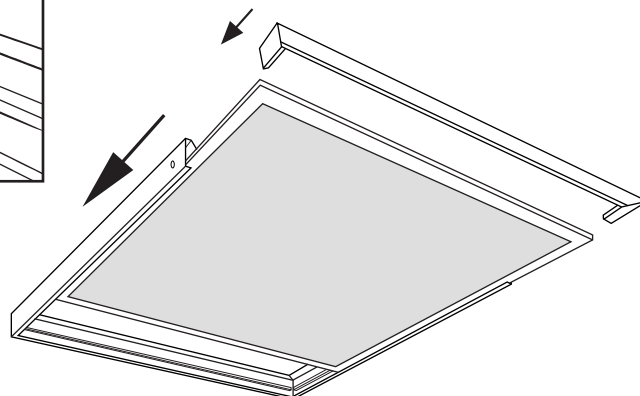

Paramètres

Matériaux utilisés : Aluminium + PC

Les produits présentés dans les documents, offres commerciales, catalogues ou fiches techniques sont soumis à modification sans préavis.
Les caractéristiques ne deviennent contractuelles qu'après accord écrit de la direction de MIIDEX LIGHTING.