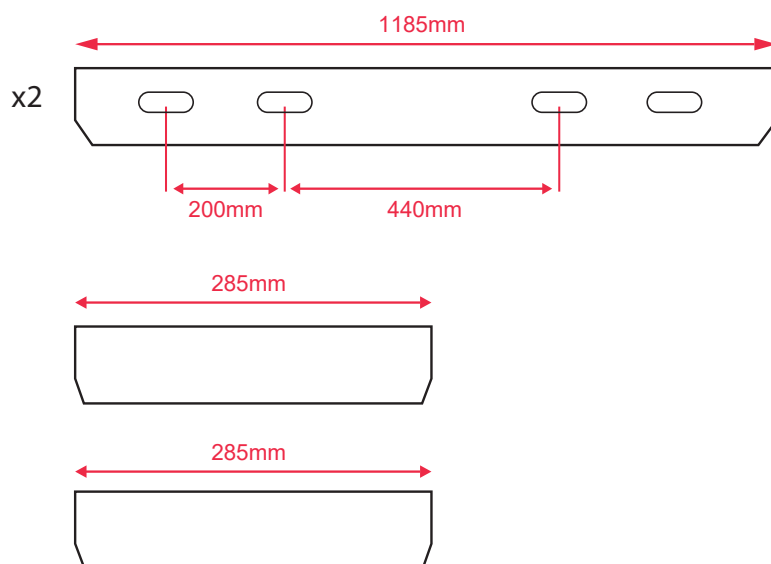

### KIT SAILLIE POUR PLAFONNIER 300x1200 mm

Ref. 739793

Produit : Kit Saillie pour Plafonnier 300 x 1200 mm  
Automatique

Finition : Blanc

Dimensions (L x l x H): 300 x 1200 x 43 mm

Emballage : Film plastique

#### Dimensions