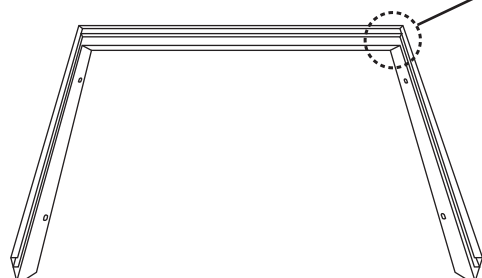

Paramètres

Matériaux utilisés : Aluminium + PC

Les produits présentés dans les documents, offres commerciales, catalogues ou fiches techniques sont soumis à modification sans préavis.
Les caractéristiques ne deviennent contractuelles qu'après accord écrit de la direction de MIIDEX LIGHTING.