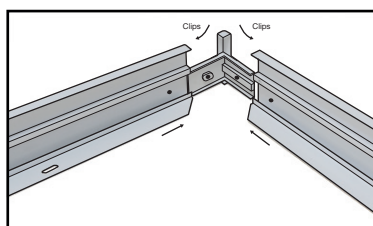

Paramètres

Matériaux utilisés : Aluminium + PC

Les produits présentés dans les documents, offres commerciales, catalogues ou fiches techniques sont soumis à modification sans préavis.
Les caractéristiques ne deviennent contractuelles qu'après accord écrit de la direction de MIIDEX LIGHTING.