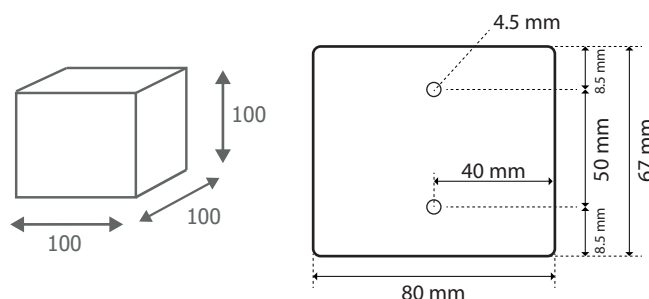

Température couleur : 3000K

Dimmable : Non

Dimensions (H x l x P) : 100 x 100 x 100 mm

Emballage : Boite

EAN : 3701124409843

Produit équipé d'un connecteur repiquable

Dimensions

Paramètres