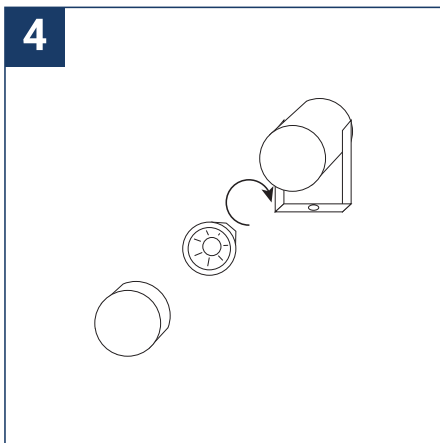

Ref : 70284-70285

<https://www.miidex.com/283-connecteurs-etanches-et-boites-de-derivation>

FR

Cet appareil
et ses accessoires
se recyclent

A DÉPOSER
EN MAGASIN
OU

A DÉPOSER
EN DÉCHÈTERIE