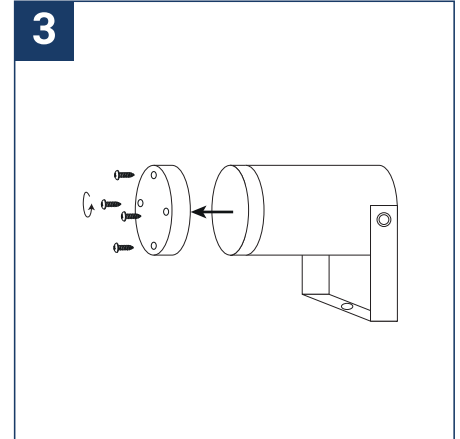

Ref : 70284-70285

<https://www.miidex.com/283-connecteurs-etanches-et-boites-de-derivation>

FR

Cet appareil
et ses accessoires
se recyclent

A DÉPOSER
EN MAGASIN
OU

A DÉPOSER
EN DÉCHÈTERIE