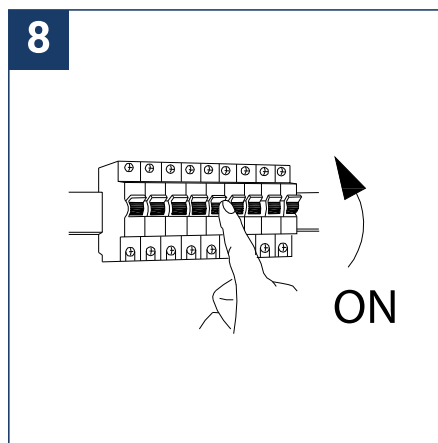

Ref : 70284-70285

<https://www.miidex.com/283-connecteurs-etanches-et-boites-de-derivation>

FR

Cet appareil
et ses accessoires
se recyclent

A DÉPOSER
EN MAGASIN
OU

A DÉPOSER
EN DÉCHÈTERIE