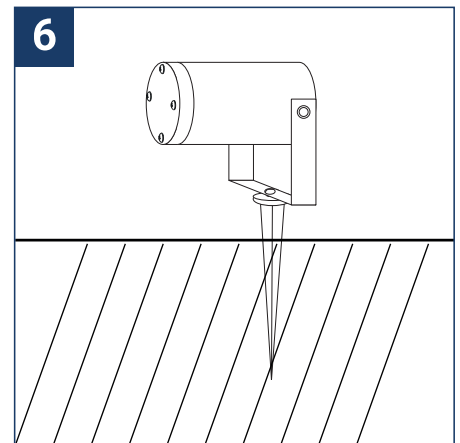

Ref : 70284-70285

<https://www.miidex.com/283-connecteurs-etanches-et-boites-de-derivation>

FR

Cet appareil
et ses accessoires
se recyclent

A DÉPOSER
EN MAGASIN
OU

A DÉPOSER
EN DÉCHÈTERIE