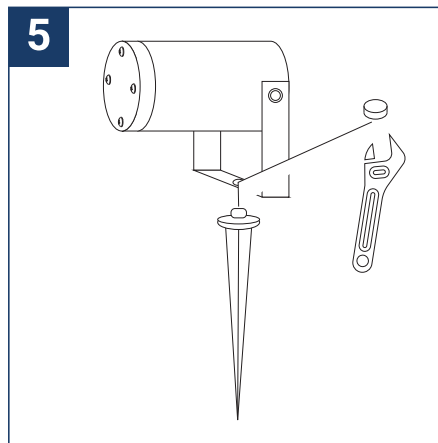

Ref : 70284-70285

<https://www.miidex.com/283-connecteurs-etanches-et-boites-de-derivation>

FR

Cet appareil
et ses accessoires
se recyclent

A DÉPOSER
EN MAGASIN
OU

A DÉPOSER
EN DÉCHÈTERIE