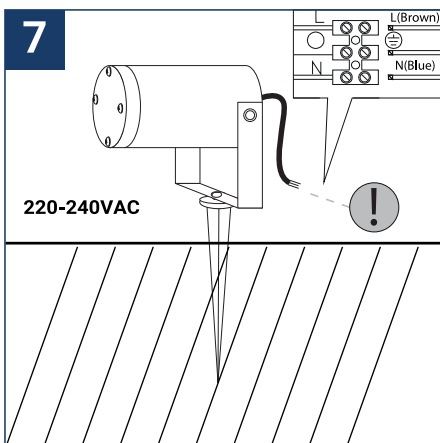

Ref : 70284-70285

<https://www.miidex.com/283-connecteurs-etanches-et-boites-de-derivation>

FR

Cet appareil
et ses accessoires
se recyclent

A DÉPOSER
EN MAGASIN
OU

A DÉPOSER
EN DÉCHÈTERIE