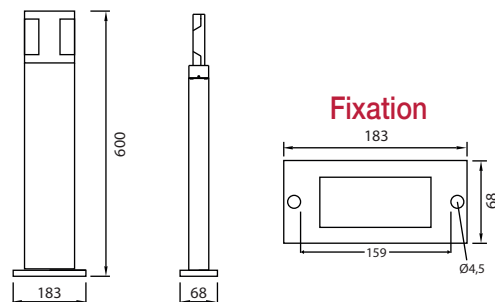

Température couleur : 4000K

Dimmable : Non

Diffuseur orientable : 250° indépendant

Dimensions (L x l x H) : 183 x 68 x 600 mm

Emballage : Boite

EAN : 3701124407139

Paramètres

Index Rendu Couleur (IRC) : > 80

Lumens/Watt : 87,5 lm/W

*Classification énergétique : 

Tension entrée : 220-230V AC

Fréquence : 50Hz

Température de travail : -15 °C- +45 °C

Matériaux utilisés : Aluminium + PC

Durée de vie : 30,000h

Poids Net : 1.874 Kg

Dimensions

Accessoires fournis

Visserie

**nouveau classement énergétique conforme à la réglementation en vigueur depuis le 01/09/2021*

*Les produits présentés dans les documents, offres commerciales, catalogues ou fiches techniques sont soumis à modification sans préavis.
Les caractéristiques ne deviennent contractuelles qu'après accord écrit de la direction de MIIDEX LIGHTING.*