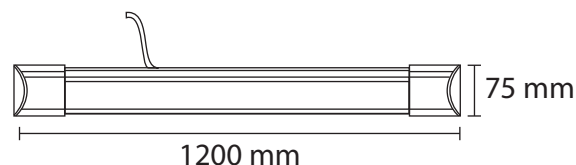

SLIM HOME II REGLETTE LED 1200MM 36W - 2880LM - 4000K

Ref. 100336

Lumens : 2880 Lm

Puissance absorbée : 36W

Puissance restituée : ≈320W

Température de couleur : 4000K

Dimmable : Non

Dimensions (L x l x H): 1200 x 75 x 25 mm

Emballage : Boite

EAN : 3701124431615

***Garantie MIIDEX LIGHTING : 3ans**

Retirez le film plastique de protection avant utilisation

Dimensions

Paramètres Optiques

Efficacité Lumineuse : >90%

Index Rendu Couleur (IRC) : > 80

Allumage : Immédiat

Angle : 120°

Matériaux utilisés : PC + Alu

Durée de vie théorique de la LED : 25,000 Heures

ON/OFF > 100 000

Indice de protection IP : IP20

Poids Net : 0,420 Kg

Retirer le film plastique de protection avant utilisation

Fixation et connectique

Longueur câble : 150 mm

Ce produit contient une source lumineuse de classe d'efficacité énergétique

Les normes internationales fixent la tolérance du flux lumineux et de la charge associée à ± 10 %. La température des couleurs est soumise à une tolérance pouvant aller jusqu'à +/-150° Kelvin par rapport à la valeur nominale