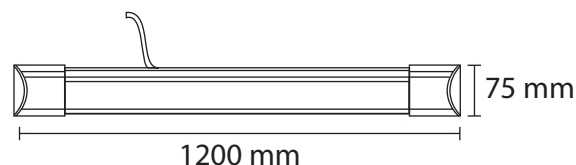

## SLIM HOME II REGLETTE LED 1200MM 36W - 2880LM - 3000K

Ref. 100335

**Lumens : 2880 Lm**

Puissance absorbée : 36W

Puissance restituée : ≈320W

Température de couleur : 3000K

**Dimmable : Non**

Dimensions (L x l x H): 1200 x 75 x 25 mm

### Dimensions

Angle : 120°

Matériaux utilisés : PC + Alu

Durée de vie théorique de la LED : 25,000 Heures

ON/OFF > 100 000

Indice de protection IP : IP20

Poids Net : 0,420 Kg

**Retirer le film plastique de protection avant utilisation**

### Fixation et connectique

Longueur câble : 150 mm

Ce produit contient une source lumineuse de classe d'efficacité énergétique

Les normes internationales fixent la tolérance du flux lumineux et de la charge associée à ± 10 %. La température des couleurs est soumise à une tolérance pouvant aller jusqu'à +/-150° Kelvin par rapport à la valeur nominale