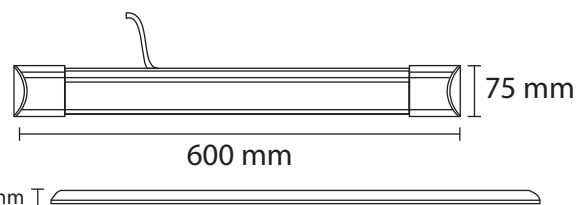

## SLIM HOME II REGLETTE LED 600MM 18W - 1440LM - 3000K

Ref. 100332

**Lumens : 1440 Lm**

Puissance absorbée : 18W

Puissance restituée : ≈160W

Température de couleur : 3000K

**Dimmable : Non**

Dimensions (L x l x H): 600 x 75 x 25 mm

### Dimensions

Angle : 120°

Matériaux utilisés : PC + Alu

Durée de vie théorique de la LED : 25,000 Heures

ON/OFF > 100 000

Indice de protection IP : IP20

Poids Net : 0,220 Kg

**Retirer le film plastique de protection avant utilisation**

### Fixation et connectique

Longueur câble : 150 mm

Ce produit contient une source lumineuse de classe d'efficacité énergétique

Les normes internationales fixent la tolérance du flux lumineux et de la charge associée à ± 10 %. La température des couleurs est soumise à une tolérance pouvant aller jusqu'à +/-150° Kelvin par rapport à la valeur nominale