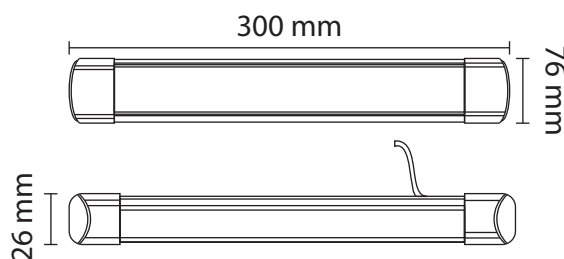

SLIM HOME II REGLETTE LED 300MM 9W - 720LM - 4000K

Retirez le film plastique de protection avant utilisation

Ref. 100331

Lumens : 720 Lm

Puissance absorbée : 9W

Puissance restituée : \approx 80W

Température de couleur : 4000K

Dimmable : Non

Dimensions (L x l x H): 300 x 76 x 26 mm

Longueur câble : 150 mm

Emballage : Boite

EAN : 3701124431561

***Garantie MIIDEX LIGHTING : 3ans**

Dimensions

Paramètres Optiques

Température et humidité de travail :

-20 °C - +40°C/10%-70%

Allumage : Immédiat

Angle : 120°

Matériaux utilisés : PC + Alu

Durée de vie théorique de la LED : 25,000 Heures

ON/OFF $>$ 100 000

Indice de protection IP : IP20

Indice de résistance IK : IK08

Poids Net : 0,300 Kg

Fixation et connectique

Longueur câble : 150 mm

Ce produit contient une source lumineuse de classe d'efficacité énergétique

Les normes internationales fixent la tolérance du flux lumineux et de la charge associée à \pm 10 %. La température des couleurs est soumise à une tolérance pouvant aller jusqu'à \pm 150° Kelvin par rapport à la valeur nominale