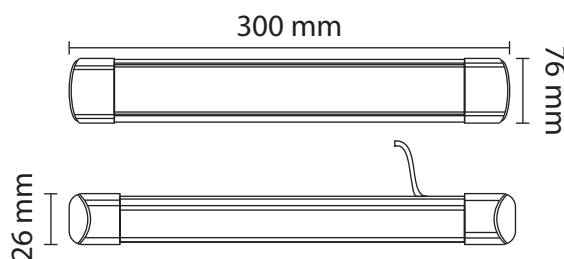

SLIM HOME II REGLETTE LED 300MM 9W - 720LM - 3000K

Retirez le film plastique de protection avant utilisation

Ref. 100330

Lumens : 720 Lm

Puissance absorbée : 9W

Puissance restituée : \approx 80W

Température de couleur : 3000K

Dimmable : Non

Dimensions (L x l x H): 300 x 76 x 26 mm

Longueur câble : 150 mm

Emballage : Boite

EAN : 3701124431554

***Garantie MIIDEX LIGHTING : 3ans**

Dimensions

Paramètres Optiques

Température et humidité de travail :

-20 °C - +40°C/10%-70%

Allumage : Immédiat

Angle : 120°

Matériaux utilisés : PC + Alu

Durée de vie théorique de la LED : 25,000 Heures

ON/OFF $>$ 100 000

Indice de protection IP : IP20

Indice de résistance IK : IK08

Poids Net : 0,300 Kg

Fixation et connectique

Longueur câble : 150 mm

Ce produit contient une source lumineuse de classe d'efficacité énergétique

Les normes internationales fixent la tolérance du flux lumineux et de la charge associée à \pm 10 %. La température des couleurs est soumise à une tolérance pouvant aller jusqu'à \pm 150° Kelvin par rapport à la valeur nominale