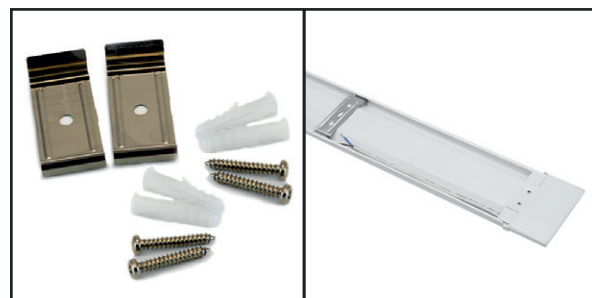

Fixation et connectique

Longueur câble : 150 mm

Ce produit contient une source lumineuse de classe d'efficacité énergétique

Les normes internationales fixent la tolérance du flux lumineux et de la charge associée à $\pm$ 10 %. La température des couleurs est soumise à une tolérance pouvant aller jusqu'à $\pm$ 150° Kelvin par rapport à la valeur nominale

Les produits présentés dans les documents, offres commerciales, catalogues ou fiches techniques sont soumis à modification sans préavis.

Les caractéristiques ne deviennent contractuelles qu'après accord écrit de la direction de MIIDEX LIGHTING.