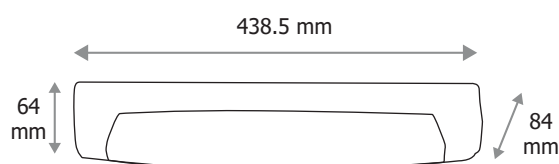

Indice de protection IK : IK08

Poids Net : 0,46Kg

Ref. 100313

Type : Réglette salle de bain, 1 x S19\* + bouton ON/OFF

Finition extérieure : Blanc

Culot accepté : 1 x S19\*

Puissance absorbée : 1 x 9W LED max (ou 1 x 60W max)

Dimensions (H x l x P) : 438,5 x 64 x 84 mm

Emballage : Boite

EAN : 3701124431363

\*Ampoule S19 (dimension Ø38x 310 mm Max) non fournie

\*\***Garantie MIIDEX LIGHTING : 5ans**

## Dimensions