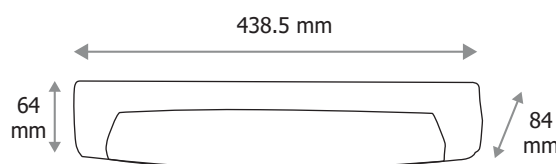

Dimensions (H x l x P) : 438,5 x 64 x 84 mm

Emballage : Boite

EAN : 3701124429445

**Ampoule S19 (dimension Ø38x310 mm Max) non fournie*

****Garantie MIIDEX LIGHTING : 5ans**

Paramètres Electriques

Tension entrée : 220-240V

Dimensions

Compatible avec

Tubes S19 76092-76094-76095-76096

Les normes internationales fixent la tolérance du flux lumineux et de la charge associée à ± 10 %. La température des couleurs est soumise à une tolérance pouvant aller jusqu'à +/-150° Kelvin par rapport à la valeur nominale
Les produits présentés dans les documents, offres commerciales, catalogues ou fiches techniques sont soumis à modification sans préavis.
Les caractéristiques ne deviennent contractuelles qu'après accord écrit de la direction de MIIDEX LIGHTING.