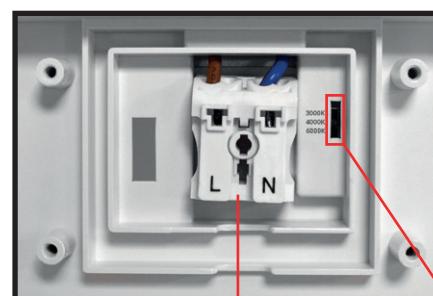

Dimensions

Connecteur rapide

Contrôle CCT

Ce produit contient une source lumineuse de classe d'efficacité énergétique

Les normes internationales fixent la tolérance du flux lumineux et de la charge associée à ± 10 %. La température des couleurs est soumise à une tolérance pouvant aller jusqu'à +/-150° Kelvin par rapport à la valeur nominale

Les produits présentés dans les documents, offres commerciales, catalogues ou fiches techniques sont soumis à modification sans préavis.

Les caractéristiques ne deviennent contractuelles qu'après accord écrit de la direction de MIIDEX LIGHTING.

MIIDEX LIGHTING - 1-2 rue Isaac Newton 31830 Plaisance du Touch - Tél : 05 61 400 100 - Mail : contact@miidex.com - www.miidex.com

*garantie 5 ans contre tout vice de fabrication si les préconisations techniques MIIDEX LIGHTING sont respectées