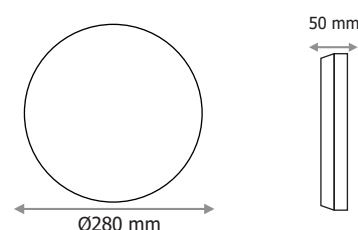

Dimensions

Connecteur rapide

Contrôle CCT

Ce produit contient une source lumineuse de classe d'efficacité énergétique

Les normes internationales fixent la tolérance du flux lumineux et de la charge associée à ± 10 %. La température des couleurs est soumise à une tolérance pouvant aller jusqu'à +/-150° Kelvin par rapport à la valeur nominale

Les produits présentés dans les documents, offres commerciales, catalogues ou fiches techniques sont soumis à modification sans préavis.

Les caractéristiques ne deviennent contractuelles qu'après accord écrit de la direction de MIIDEX LIGHTING.

MIIDEX LIGHTING - 1-2 rue Isaac Newton 31830 Plaisance du Touch - Tél : 05 61 400 100 - Mail : contact@miidex.com - www.miidex.com

*garantie 5 ans contre tout vice de fabrication si les préconisations techniques MIIDEX LIGHTING sont respectées