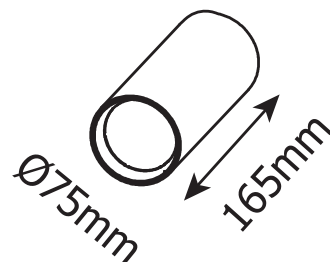

Dimensions

Compatible avec

100220 - Fixation rail

100221 - Fixation encastré

100222 - Fixation en saillie

100223 - Fixation suspension

Ce produit contient une source lumineuse de classe d'efficacité énergétique

Les produits présentés dans les documents, offres commerciales, catalogues ou fiches techniques sont soumis à modification sans préavis.
Les caractéristiques ne deviennent contractuelles qu'après accord écrit de la direction de MIIDEX LIGHTING.