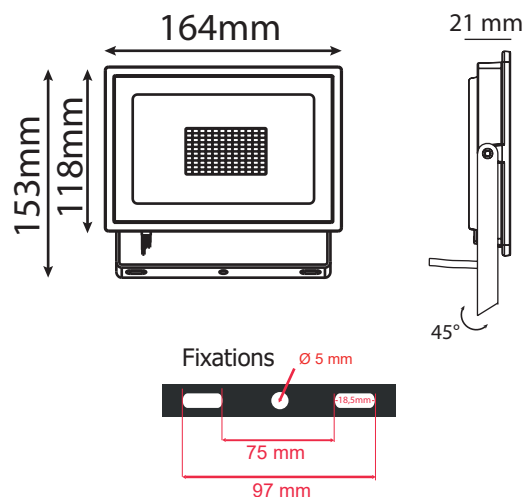

Température couleur : 3000K

Dimensions (H x l x P): 153 x 164 x 21 mm

Emballage : Boite

Câble : 80 cm 3G 1.0 mm²

EAN : 3701124427670

Paramètres Optiques

Efficacité Lumineuse : > 90%

Index Rendu Couleur (IRC) : > 80

-20 °C- +45 °C/10%-70%

Allumage : Immédiat

Angle : 110°

Matériaux utilisés : Aluminium + Verre

Durée de vie théorique de la LED : 25,000 Heures

ON/OFF > 50 000

Indice de protection IP : IP65

Indice de protection IK : IK06

Poids Net : 0,456 Kg

Accessoire : piquet de fixation (Ref.8000)

Dimensions

**nouveau classement énergétique conforme à la réglementation en vigueur depuis le 01/09/2021*

Les normes internationales fixent la tolérance du flux lumineux et de la charge associée à ± 10 %. La température des couleurs est soumise à une tolérance pouvant aller jusqu'à +/-150° Kelvin par rapport à la valeur nominale