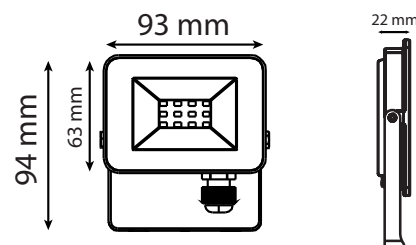

Poids Net : 0,195 Kg

Ref. 100050

Produit : Projecteur Led extérieur plat

Finition : Noir

**Lumens : 780 Lm**

Puissance absorbée : 10W

Puissance restituée : ≈ 90W

**Dimmable : Non**

Température couleur : 3000K

Dimensions (H x l x P): 94 x 93 x 22 mm

Emballage : Boite

EAN : 3701124427519

Longueur de câble : 80 cm 3G 1.0 mm<sup>2</sup>

### Dimensions

Accessoire : Piquet de fixation réf. 8000

*\*nouveau classement énergétique conforme à la réglementation en vigueur depuis le 01/09/2021*

*Les normes internationales fixent la tolérance du flux lumineux et de la charge associée à ± 10 %. La température des couleurs est soumise à une tolérance pouvant aller jusqu'à +/-150° Kelvin par rapport à la valeur nominale*