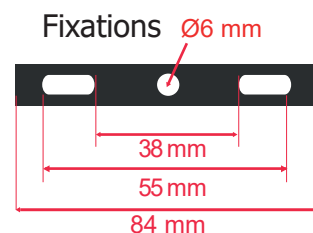

Facteur de puissance : 0,9

Allumage : Immédiat

Angle : 110°

Matériaux utilisés : Aluminium + Verre

Durée de vie théorique de la LED : 25,000 Heures

ON / OFF > 50 000

Indice de protection IP : IP65

Indice de protection IK : IK06

Poids Net : 0,195 Kg

Ref. 100050

Produit : Projecteur Led extérieur plat

Finition : Noir

**Lumens : 780 Lm**

Puissance absorbée : 10W

Puissance restituée : ≈ 90W

**Dimmable : Non**

Température couleur : 3000K

Dimensions (H x l x P): 94 x 93 x 22 mm

Emballage : Boite

EAN : 3701124427519

Longueur de câble : 80 cm 3G 1.0 mm<sup>2</sup>

### Dimensions

Accessoire : Piquet de fixation réf. 8000

*\*nouveau classement énergétique conforme à la réglementation en vigueur depuis le 01/09/2021*

*Les normes internationales fixent la tolérance du flux lumineux et de la charge associée à ± 10 %. La température des couleurs est soumise à une tolérance pouvant aller jusqu'à +/-150° Kelvin par rapport à la valeur nominale*