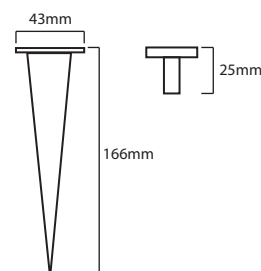

Poids Net : 0,195 Kg

Ref. 100050

Produit : Projecteur Led extérieur plat

Finition : Noir

**Lumens : 780 Lm**

Puissance absorbée : 10W

Puissance restituée : ≈ 90W

**Dimmable : Non**

Température couleur : 3000K

Dimensions (H x l x P): 94 x 93 x 22 mm

Emballage : Boite

EAN : 3701124427519

Longueur de câble : 80 cm 3G 1.0 mm<sup>2</sup>

### Dimensions

Accessoire : Piquet de fixation réf. 8000

*\*nouveau classement énergétique conforme à la réglementation en vigueur depuis le 01/09/2021*

*Les normes internationales fixent la tolérance du flux lumineux et de la charge associée à ± 10 %. La température des couleurs est soumise à une tolérance pouvant aller jusqu'à +/-150° Kelvin par rapport à la valeur nominale*