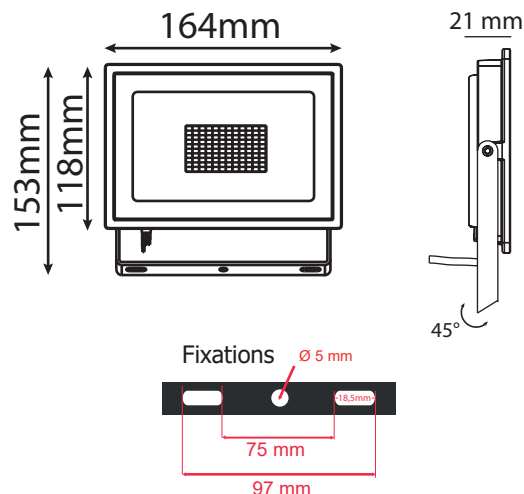

Température couleur : 4000K

Dimensions (H x l x P): 153 x 164 x 21 mm

Emballage : Boite

Câble : 80 cm 3G 1.0 mm²

EAN : 3701124427496

Dimensions

Paramètres Optiques

Efficacité Lumineuse : > 90%

Température et humidité de travail :

-20 °C- +45 °C/10%-70%

Allumage : Immédiat

Angle : 110°

Matériaux utilisés : Aluminium + Verre

Durée de vie théorique de la LED : 25,000 Heures

ON/OFF > 50 000

Indice de protection IP : IP65

Indice de protection IK : IK06

Poids Net : 0,455 Kg

Accessoire : piquet de fixation (Ref.8000)

Accessoire :

Piquet de fixation réf. 8000

Indice ULOR < 3%

Luminaire installé à l'horizontal
éclairage vers le bas