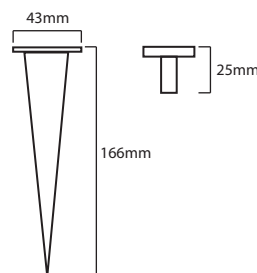

Température couleur : 4000K

Dimensions (H x l x P): 153 x 164 x 21 mm

Emballage : Boite

Câble : 80 cm 3G 1.0 mm²

EAN : 3701124427496

Dimensions

Paramètres Optiques

Efficacité Lumineuse : > 90%

Indice de protection IK : IK06

Poids Net : 0,455 Kg

Accessoire : piquet de fixation (Ref.8000)

Accessoire :

Piquet de fixation réf. 8000

Indice ULOR < 3%

Luminaire installé à l'horizontal
éclairage vers le bas