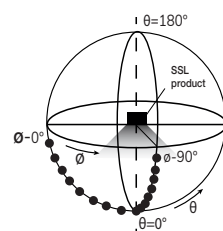

Indice de protection IK : IK06

Poids Net : 0,455 Kg

Accessoire : piquet de fixation (Ref.8000)

Accessoire :

Piquet de fixation réf. 8000

Indice ULOR < 3%

Luminaire installé à l'horizontal
éclairage vers le bas