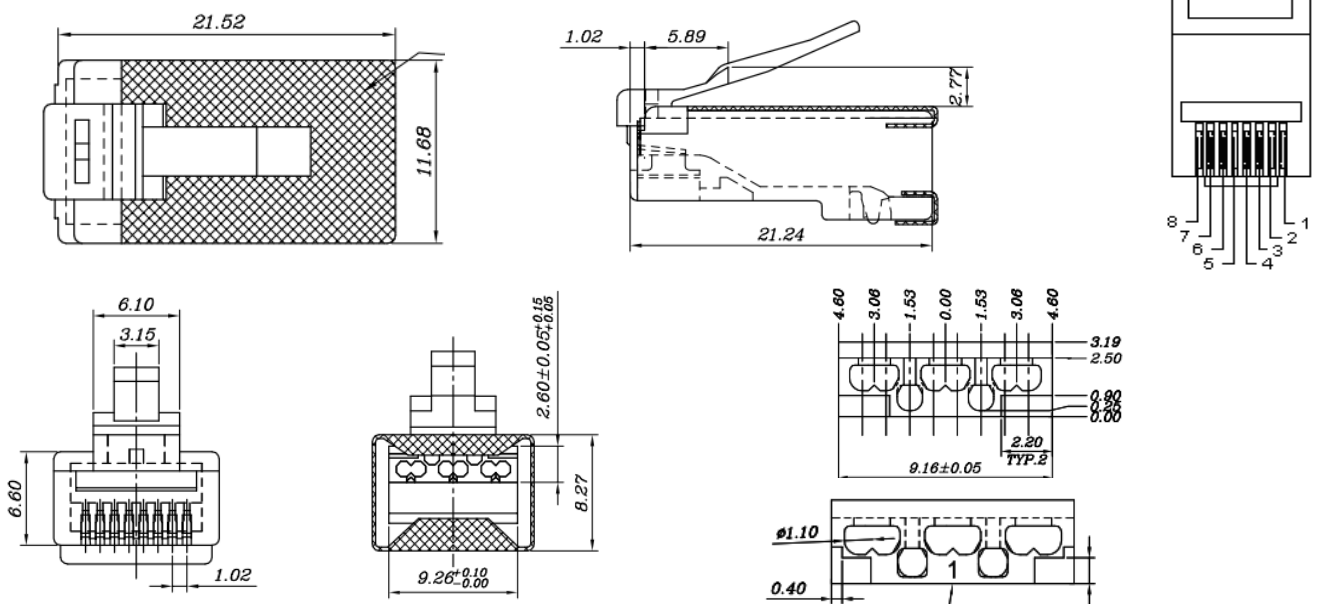

REF: MMCRJ45SC6A

Connecteur mâle RJ45 blindé cat6A pour câble souple

Description

- Connecteur male RJ45 blindé à raccorder avec un câble souple **AWG 24 et AWG 26**, rond, cat6A et blindé.
- Guides fils repartis sur deux niveaux afin d'assurer une meilleur diaphonie (NEXT)
- 8 positions – 8 contacts
- Type de matériaux : polycarbonate (UL94V-0 ou UL94V-2) – contacte en bronze avec plaqué ors
- Plaqué ors: 3µpouces
- Conditionnement : par un sachet de 100 pièces

Performances

Applications UL	250V AC / 2A
Résistance d'isolation	100MΩ

Dessin