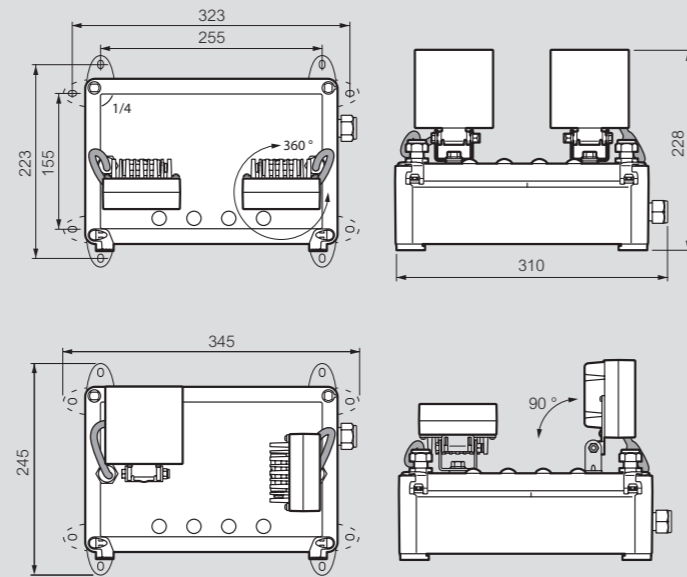

### ■ Dimensions des blocs

**Blocs saillie IP 43 plastique** (p. 36)  
Réf. 0 626 25/34/50/60/65

**Patère de fixation et de raccordement pour blocs IP 43 plastique**

**Blocs étanches IP 66 plastique** (p. 36)  
Réf. 0 626 26/36/52/61/66

**Blocs étanches IP 67 plastique/inox** (p. 36)  
Réf. 0 626 29/69

### ■ Blocs à phares réf. 0 626 32 (p. 37)

Dimensions (mm)

**Signalisation d'évacuation triangulaire** (p. 39)  
Réf. 0 626 76

**Plaque de signalisation d'évacuation verticale pour éclairage par la tranche** (p. 39)  
Réf. 0 626 75