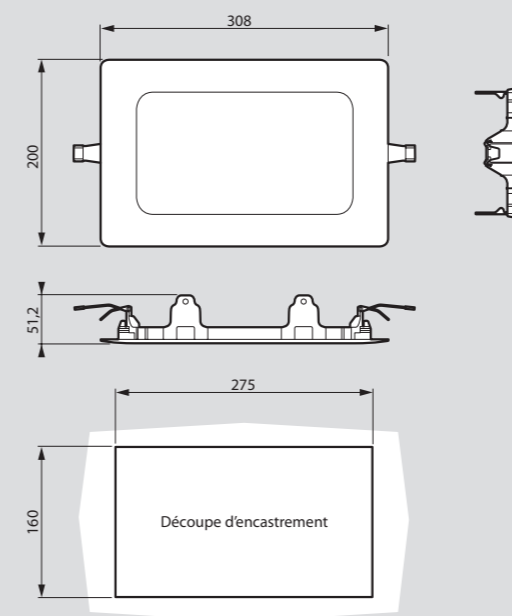

Cadre d'encastrement (p. 39)
Réf. 0 626 94

Blocs d'éclairage de sécurité Kickspot™

SATI Adressable