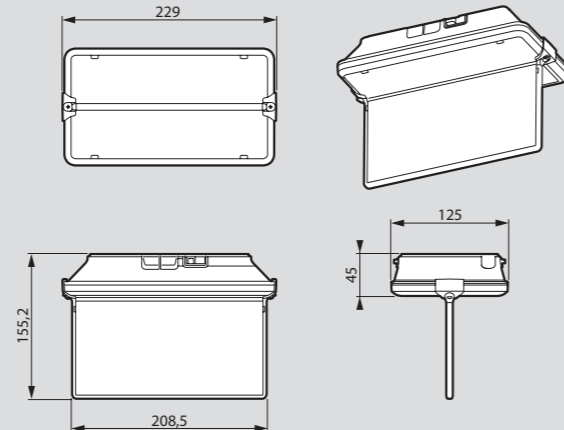

### ■ Blocs à phares réf. 0 626 32 (p. 37)

Dimensions (mm)

**Signalisation d'évacuation triangulaire** (p. 39)  
Réf. 0 626 76

**Plaque de signalisation d'évacuation verticale pour éclairage par la tranche** (p. 39)  
Réf. 0 626 75