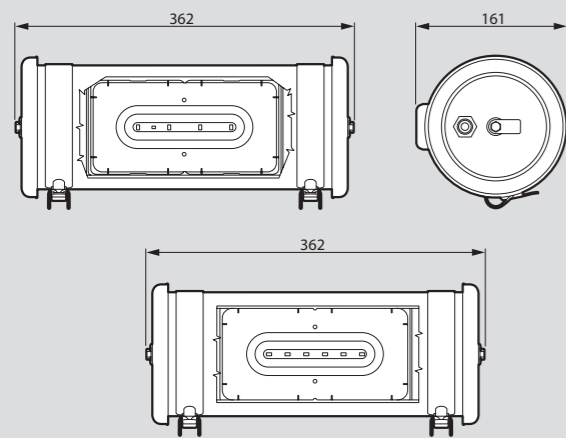

Blocs d'éclairage de sécurité SATI Adressable

accessoires d'installation et systèmes de surveillance

■ Dimensions des blocs

Blocs saillie IP 43 plastique (p. 36)
Réf. 0 626 25/34/50/60/65

Patère de fixation et de raccordement pour blocs IP 43 plastique

Blocs étanches IP 66 plastique (p. 36)
Réf. 0 626 26/36/52/61/66

Blocs étanches IP 67 plastique/inox (p. 36)
Réf. 0 626 29/69