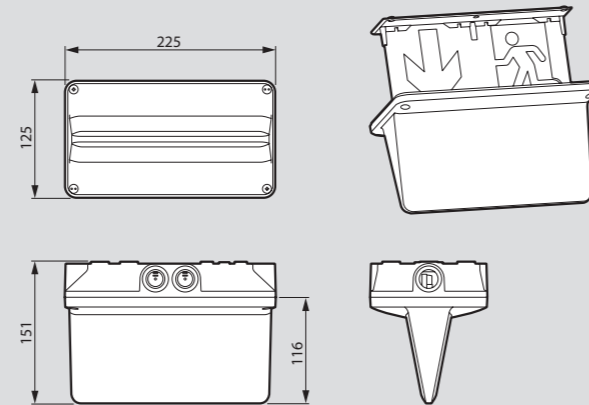

### ■ Blocs à phares réf. 0 626 32 (p. 37)

Dimensions (mm)

**Signalisation d'évacuation triangulaire** (p. 39)  
Réf. 0 626 76

**Plaque de signalisation d'évacuation verticale pour éclairage par la tranche** (p. 39)  
Réf. 0 626 75