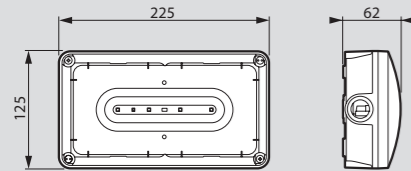

### ■ Dimensions des blocs

**Blocs saillie IP 43 plastique** (p. 36)  
Réf. 0 626 25/34/50/60/65

**Patère de fixation et de raccordement pour blocs IP 43 plastique**

**Blocs étanches IP 66 plastique** (p. 36)  
Réf. 0 626 26/36/52/61/66

**Blocs étanches IP 67 plastique/inox** (p. 36)  
Réf. 0 626 29/69