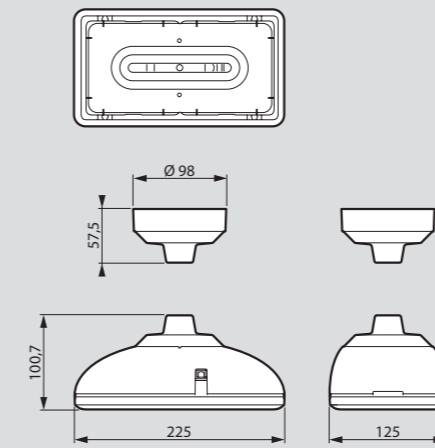

Kit de suspension (p. 39)
Réf. 0 626 77