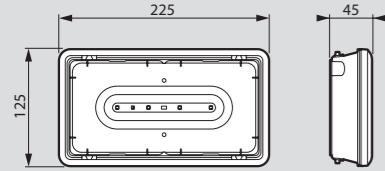

### ■ Dimensions des blocs

**Blocs saillie IP 43 plastique** (p. 36)  
Réf. 0 626 25/34/50/60/65

**Patère de fixation et de raccordement pour blocs IP 43 plastique**

**Blocs étanches IP 66 plastique** (p. 36)  
Réf. 0 626 26/36/52/61/66