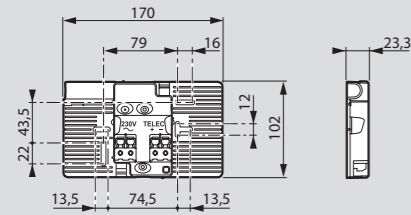

### ■ Dimensions des blocs

**Blocs saillie IP 43 plastique** (p. 36)  
Réf. 0 626 25/34/50/60/65

**Patère de fixation et de raccordement pour blocs IP 43 plastique**

**Blocs étanches IP 66 plastique** (p. 36)  
Réf. 0 626 26/36/52/61/66

**Blocs étanches IP 67 plastique/inox** (p. 36)  
Réf. 0 626 29/69