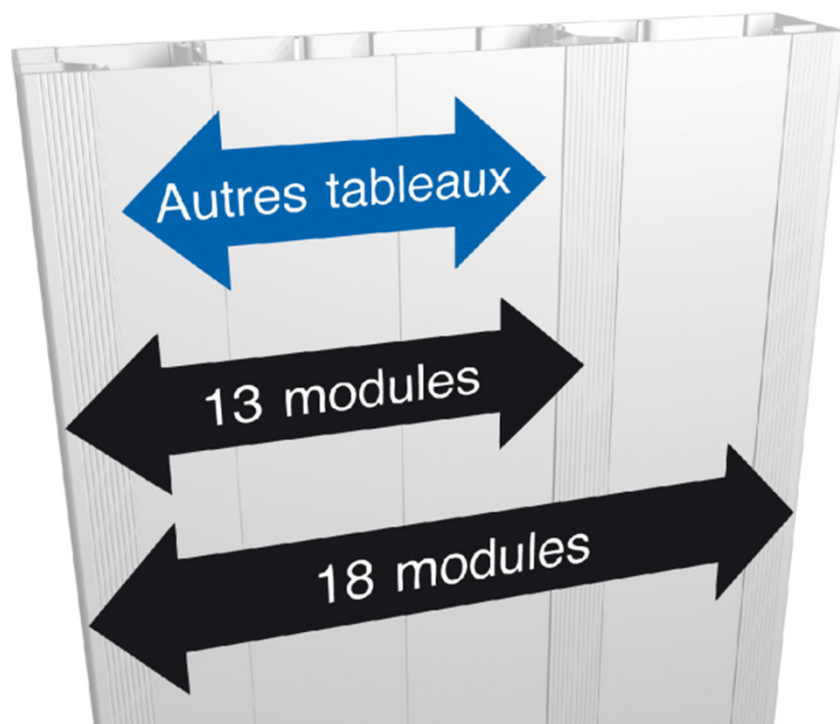

Nouveau

GOULOTTE GTL 18 MODULES:

LE concentré
d'innovations **MICHAUD**

Stockage réduit

Transport facilité

Manipulation aisée

Montage rapide

GOULOTTE GTL **UNIVERSELLE**

Fixation sur bride
fournie

Fixation sur le montant
sans support

BRIDE MULTI-USAGES

1 bride = 4 usages

1

Maintien des câbles

2

Niveaux à bulle intégrés :

- Aplomb de la goulotte
- Mise de niveau des panneaux

3

Rigidifie la goulotte lors du coulage de la chape

4

Support universel pour fixer les tableaux

SOCLE RAINURE ET PREPERCE

JONCTION PLAFOND ou SOL (réf. Q877)

PRATIQUE:

Extra-large pour faciliter
l'épanouissement des câbles,

Rigide : facilite la mise en œuvre,

Simple: une seule référence pour le sol et
le plafond.

GOULOTTE GTL 18 MODULES: UNE OFFRE COMPLETE

Code	Désignation	Longueur
GOULOTTE GTL PLIANTE		
Q870	Pack GTL 18M pliante 2 couvercles	2 x 1,25 m
Q871	Pack GTL 18M pliante 3 couvercles	2 x 1,25 m
GOULOTTE GTL NON PLIANTE		
Q872	Pack GTL 18M 2 couvercles	2,50 m
Q873	Pack GTL 18M 3 couvercles	2,50 m