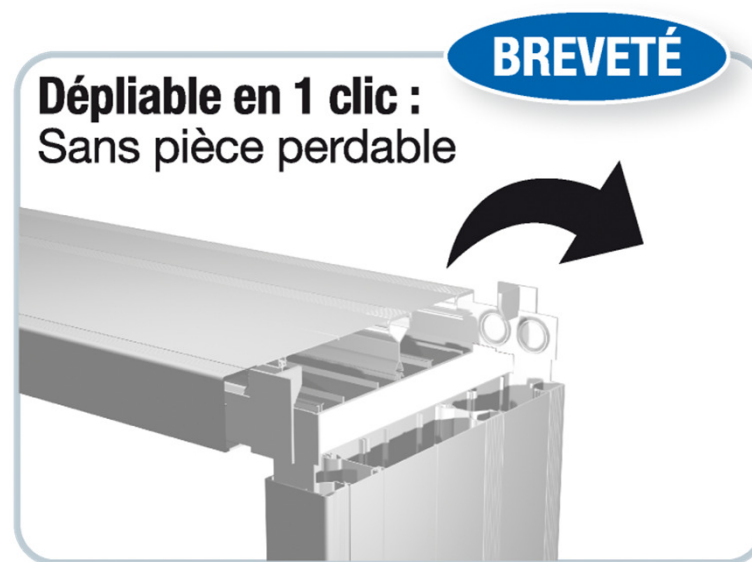

Nouveau

GOULOTTE GTL 18 MODULES:

LE concentré
d'innovations **MICHAUD**

Stockage réduit

Transport facilité

Manipulation aisée

Montage rapide

GOULOTTE GTL **UNIVERSELLE**

Fixation sur bride
fournie

Fixation sur le montant
sans support

BRIDE MULTI-USAGES

1 bride = 4 usages

1

Maintien des câbles

2

Niveaux à bulle intégrés :

- Aplomb de la goulotte
- Mise de niveau des panneaux

3

Rigidifie la goulotte lors du coulage de la chape

4

Support universel pour fixer les tableaux

SOCLE RAINURE ET PREPERCE

JONCTION PLAFOND ou SOL (réf. Q877)

PRATIQUE:

Extra-large pour faciliter
l'épanouissement des câbles,

Rigide : facilite la mise en œuvre,

Simple: une seule référence pour le sol et
le plafond.

GOULOTTE GTL 18 MODULES: UNE OFFRE COMPLETE

Code	Désignation	Longueur
GOULOTTE GTL PLIANTE		
Q870	Pack GTL 18M pliante 2 couvercles	2 x 1,25 m
Q871	Pack GTL 18M pliante 3 couvercles	2 x 1,25 m
GOULOTTE GTL NON PLIANTE		
Q872	Pack GTL 18M 2 couvercles	2,50 m
Q873	Pack GTL 18M 3 couvercles	2,50 m