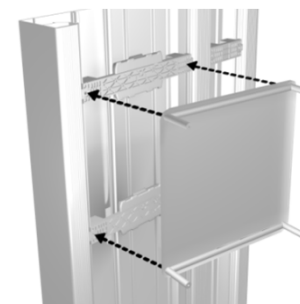

Nouveau

GOULOTTE GTL 18 MODULES:

LE concentré
d'innovations **MICHAUD**

Stockage réduit

Transport facilité

Manipulation aisée

Montage rapide

GOULOTTE GTL **UNIVERSELLE**

Fixation sur bride
fournie

Fixation sur le montant
sans support

BRIDE MULTI-USAGES

1 bride = 4 usages

1

Maintien des câbles

2

Niveaux à bulle intégrés :

- Aplomb de la goulotte
- Mise de niveau des panneaux

3

Rigidifie la goulotte lors du coulage de la chape

4

Support universel pour fixer les tableaux

SOCLE RAINURE ET PREPERCE

JONCTION PLAFOND ou SOL (réf. Q877)

PRATIQUE:

Extra-large pour faciliter
l'épanouissement des câbles,

Rigide : facilite la mise en œuvre,

Simple: une seule référence pour le sol et
le plafond.

GOULOTTE GTL 18 MODULES: UNE OFFRE COMPLETE

Code	Désignation	Longueur
GOULOTTE GTL PLIANTE		
Q870	Pack GTL 18M pliante 2 couvercles	2 x 1,25 m
Q871	Pack GTL 18M pliante 3 couvercles	2 x 1,25 m
GOULOTTE GTL NON PLIANTE		
Q872	Pack GTL 18M 2 couvercles	2,50 m
Q873	Pack GTL 18M 3 couvercles	2,50 m