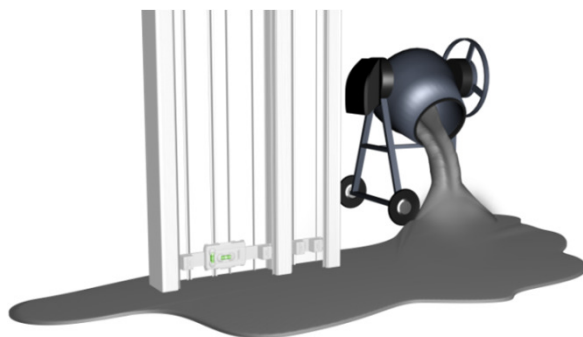

Nouveau

GOULOTTE GTL 18 MODULES:

LE concentré
d'innovations **MICHAUD**

Stockage réduit

Transport facilité

Manipulation aisée

Montage rapide

GOULOTTE GTL **UNIVERSELLE**

Fixation sur bride
fournie

Fixation sur le montant
sans support

BRIDE MULTI-USAGES

1 bride = 4 usages

1

Maintien des câbles

2

Niveaux à bulle intégrés :

- Aplomb de la goulotte
- Mise de niveau des panneaux

3

Rigidifie la goulotte lors du coulage de la chape

4

Support universel pour fixer les tableaux

SOCLE RAINURE ET PREPERCE

JONCTION PLAFOND ou SOL (réf. Q877)

PRATIQUE:

Extra-large pour faciliter
l'épanouissement des câbles,

Rigide : facilite la mise en œuvre,

Simple: une seule référence pour le sol et
le plafond.

GOULOTTE GTL 18 MODULES: UNE OFFRE COMPLETE

Code	Désignation	Longueur
GOULOTTE GTL PLIANTE		
Q870	Pack GTL 18M pliante 2 couvercles	2 x 1,25 m
Q871	Pack GTL 18M pliante 3 couvercles	2 x 1,25 m
GOULOTTE GTL NON PLIANTE		
Q872	Pack GTL 18M 2 couvercles	2,50 m
Q873	Pack GTL 18M 3 couvercles	2,50 m