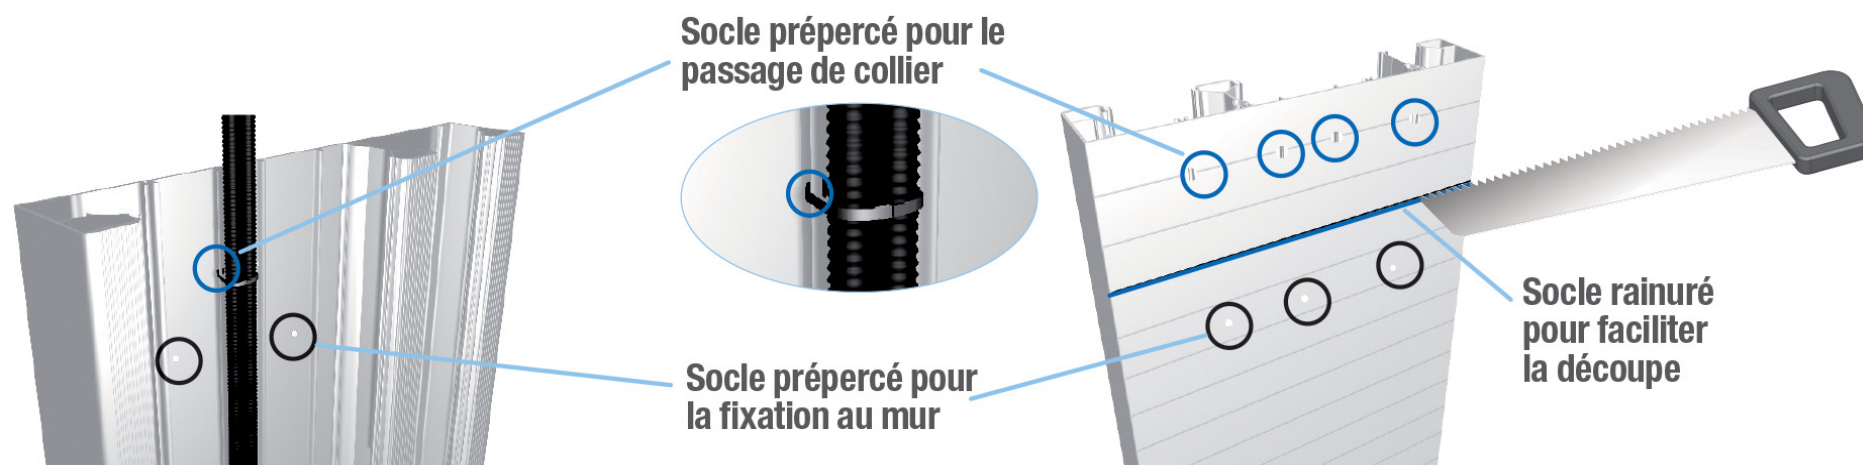

Fixation sur bride
fournie

Fixation sur le montant
sans support

BRIDE MULTI-USAGES

1 bride = 4 usages

1

Maintien des câbles

2

Niveaux à bulle intégrés :

- Aplomb de la goulotte
- Mise de niveau des panneaux

3

Rigidifie la goulotte lors du coulage de la chape

4

Support universel pour fixer les tableaux

SOCLE RAINURE ET PREPERCE

JONCTION PLAFOND ou SOL (réf. Q877)

PRATIQUE:

Extra-large pour faciliter
l'épanouissement des câbles,

Rigide : facilite la mise en œuvre,

Simple: une seule référence pour le sol et
le plafond.

GOULOTTE GTL 18 MODULES: UNE OFFRE COMPLETE

Code	Désignation	Longueur
GOULOTTE GTL PLIANTE		
Q870	Pack GTL 18M pliante 2 couvercles	2 x 1,25 m
Q871	Pack GTL 18M pliante 3 couvercles	2 x 1,25 m
GOULOTTE GTL NON PLIANTE		
Q872	Pack GTL 18M 2 couvercles	2,50 m
Q873	Pack GTL 18M 3 couvercles	2,50 m