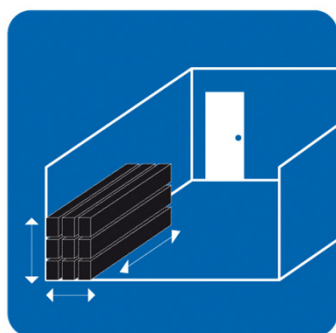

Nouveau

GOULOTTE GTL 18 MODULES:

LE concentré
d'innovations **MICHAUD**

Stockage réduit

Transport facilité

Manipulation aisée

Montage rapide

GOULOTTE GTL **UNIVERSELLE**

Fixation sur bride
fournie

Fixation sur le montant
sans support

BRIDE MULTI-USAGES

1 bride = 4 usages

1

Maintien des câbles

2

Niveaux à bulle intégrés :

- Aplomb de la goulotte
- Mise de niveau des panneaux

3

Rigidifie la goulotte lors du coulage de la chape

4

Support universel pour fixer les tableaux

SOCLE RAINURE ET PREPERCE

JONCTION PLAFOND ou SOL (réf. Q877)

PRATIQUE:

Extra-large pour faciliter
l'épanouissement des câbles,

Rigide : facilite la mise en œuvre,

Simple: une seule référence pour le sol et
le plafond.

GOULOTTE GTL 18 MODULES: UNE OFFRE COMPLETE

Code	Désignation	Longueur
GOULOTTE GTL PLIANTE		
Q870	Pack GTL 18M pliante 2 couvercles	2 x 1,25 m
Q871	Pack GTL 18M pliante 3 couvercles	2 x 1,25 m
GOULOTTE GTL NON PLIANTE		
Q872	Pack GTL 18M 2 couvercles	2,50 m
Q873	Pack GTL 18M 3 couvercles	2,50 m