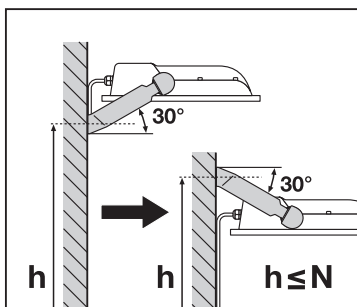

	∅	N
10W	0.014m <sup>2</sup>	<5m
20W	0.018m <sup>2</sup>	<5m
30W	0.021m <sup>2</sup>	<5m
50W	0.028m <sup>2</sup>	<5m
70W	0.060m <sup>2</sup>	<12m
90W	0.060m <sup>2</sup>	<12m
135W	0.081m <sup>2</sup>	<12m
180W	0.105m <sup>2</sup>	<12m

2

#22269  
black  
score dimension 148 x 210 mm

#22269  
black  
score dimension 148 x 210 mm