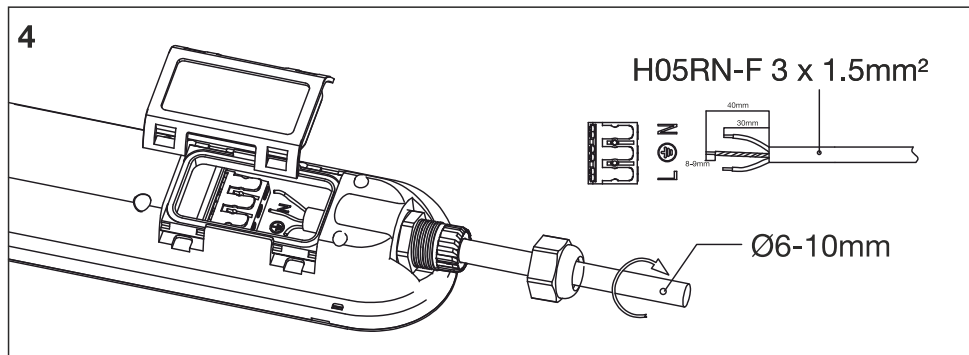

## ECO CLASS HLO DAMPPROOF 40W / 55W / 66W / 80W

---

MODEL	EAN	W	CCT	lm/W	LxWxH [mm]	IP	IK	Ra	Temp. (°C)	Vac Hz	👤
ECO CLASS HLO DAMPPROOF 840 40W GR	4058075301535	40	ANSI 4000K	110	1180 x 72 x 61	65	08	>80	-20° ... +40°	220-240V 50/60Hz	1160g
ECO CLASS HLO DAMPPROOF 865 40W GR	4058075301559		ANSI 6500K								
ECO CLASS HLO DAMPPROOF 840 55W GR	4058075301573	55	ANSI 4000K	115	1480 x 72 x 61						
ECO CLASS HLO DAMPPROOF 865 55W GR	4058075301597		ANSI 6500K								
ECO CLASS HLO DAMPPROOF 840 66W GR	4058075301610	66	ANSI 4000K	135	1480 x 72 x 61						
ECO CLASS HLO DAMPPROOF 865 66W GR	4058075301634		ANSI 6500K								
ECO CLASS HLO DAMPPROOF 840 80W GR	4058075301658	80	ANSI 4000K	135	1480 x 72 x 61						
ECO CLASS HLO DAMPPROOF 865 80W GR	4058075301672		ANSI 6500K								

Model	L(mm)	W(mm)	H1(mm)	A1(mm)	H2(mm)
ECO CLASS HLO DAMPPROOF 840/865 40W GR	1180	72	61	570-670	68
ECO CLASS HLO DAMPPROOF 840/865 55W/66W/80W GR	1480	72	61	850-950	68

Model	B10	C10	B16	C16
ECO CLASS HLO DAMPPROOF 840/865 40W GR	13	13	16	20
ECO CLASS HLO DAMPPROOF 840/865 55W GR	14	14	18	23
ECO CLASS HLO DAMPPROOF 840/865 66W GR	12	12	15	19
ECO CLASS HLO DAMPPROOF 840/865 80W GR	8	8	10	13