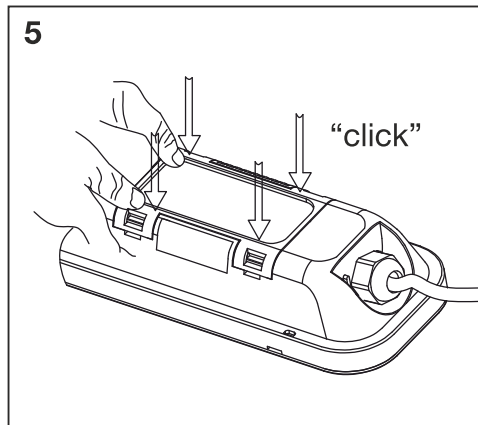

Model	L(mm)	W(mm)	H1(mm)	A1(mm)	H2(mm)
ECO CLASS HLO DAMPPROOF 840/865 40W GR	1180	72	61	570-670	68
ECO CLASS HLO DAMPPROOF 840/865 55W/66W/80W GR	1480	72	61	850-950	68

Model	B10	C10	B16	C16
ECO CLASS HLO DAMPPROOF 840/865 40W GR	13	13	16	20
ECO CLASS HLO DAMPPROOF 840/865 55W GR	14	14	18	23
ECO CLASS HLO DAMPPROOF 840/865 66W GR	12	12	15	19
ECO CLASS HLO DAMPPROOF 840/865 80W GR	8	8	10	13