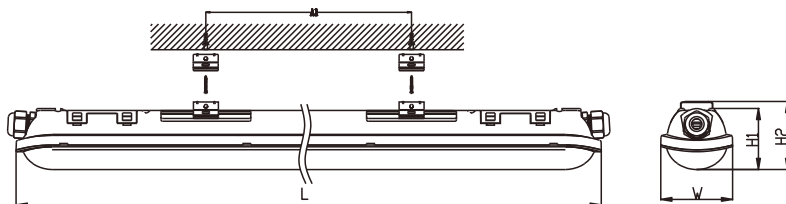

## ECO CLASS HLO DAMPPROOF 40W / 55W / 66W / 80W

---

MODEL	EAN	W	CCT	lm/W	LxWxH [mm]	IP	IK	Ra	Temp. (°C)	Vac Hz	👤
ECO CLASS HLO DAMPPROOF 840 40W GR	4058075301535	40	ANSI 4000K	110	1180 x 72 x 61	65	08	>80	-20° ... +40°	220-240V 50/60Hz	1160g
ECO CLASS HLO DAMPPROOF 865 40W GR	4058075301559		ANSI 6500K								
ECO CLASS HLO DAMPPROOF 840 55W GR	4058075301573	55	ANSI 4000K	115	1480 x 72 x 61						
ECO CLASS HLO DAMPPROOF 865 55W GR	4058075301597		ANSI 6500K								
ECO CLASS HLO DAMPPROOF 840 66W GR	4058075301610	66	ANSI 4000K	135	1480 x 72 x 61						
ECO CLASS HLO DAMPPROOF 865 66W GR	4058075301634		ANSI 6500K								
ECO CLASS HLO DAMPPROOF 840 80W GR	4058075301658	80	ANSI 4000K	135	1480 x 72 x 61						
ECO CLASS HLO DAMPPROOF 865 80W GR	4058075301672		ANSI 6500K								

Model	L(mm)	W(mm)	H1(mm)	A1(mm)	H2(mm)
ECO CLASS HLO DAMPPROOF 840/865 40W GR	1180	72	61	570-670	68
ECO CLASS HLO DAMPPROOF 840/865 55W/66W/80W GR	1480	72	61	850-950	68

Model	B10	C10	B16	C16
ECO CLASS HLO DAMPPROOF 840/865 40W GR	13	13	16	20
ECO CLASS HLO DAMPPROOF 840/865 55W GR	14	14	18	23
ECO CLASS HLO DAMPPROOF 840/865 66W GR	12	12	15	19
ECO CLASS HLO DAMPPROOF 840/865 80W GR	8	8	10	13