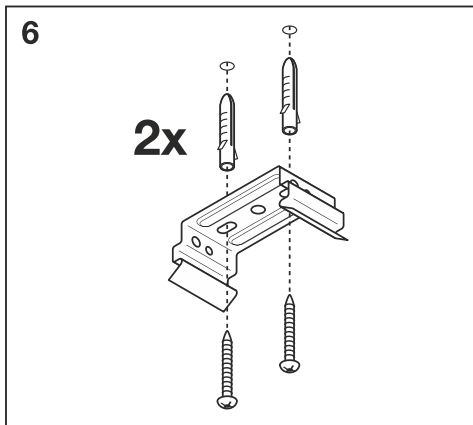

Model	L(mm)	W(mm)	H1(mm)	A1(mm)	H2(mm)
ECO CLASS HLO DAMPPROOF 840/865 40W GR	1180	72	61	570-670	68
ECO CLASS HLO DAMPPROOF 840/865 55W/66W/80W GR	1480	72	61	850-950	68

Model	B10	C10	B16	C16
ECO CLASS HLO DAMPPROOF 840/865 40W GR	13	13	16	20
ECO CLASS HLO DAMPPROOF 840/865 55W GR	14	14	18	23
ECO CLASS HLO DAMPPROOF 840/865 66W GR	12	12	15	19
ECO CLASS HLO DAMPPROOF 840/865 80W GR	8	8	10	13