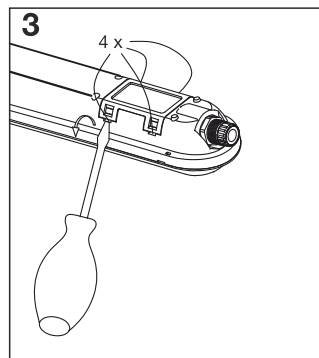

Model	L(mm)	W(mm)	H1(mm)	A1(mm)	H2(mm)
ECO CLASS HLO DAMPPROOF 840/865 40W GR	1180	72	61	570-670	68
ECO CLASS HLO DAMPPROOF 840/865 55W/66W/80W GR	1480	72	61	850-950	68

Model	B10	C10	B16	C16
ECO CLASS HLO DAMPPROOF 840/865 40W GR	13	13	16	20
ECO CLASS HLO DAMPPROOF 840/865 55W GR	14	14	18	23
ECO CLASS HLO DAMPPROOF 840/865 66W GR	12	12	15	19
ECO CLASS HLO DAMPPROOF 840/865 80W GR	8	8	10	13