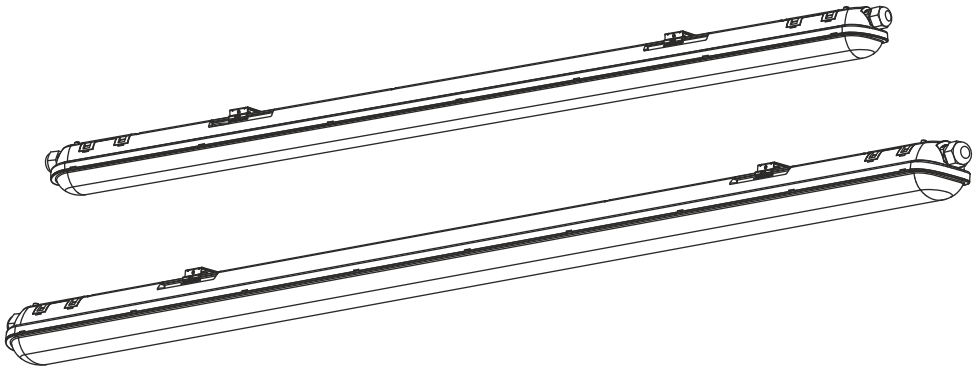

## ECO CLASS HLO DAMPPROOF 40W / 55W / 66W / 80W

---

MODEL	EAN	W	CCT	lm/W	LxWxH [mm]	IP	IK	Ra	Temp. (°C)	Vac Hz	👤
ECO CLASS HLO DAMPPROOF 840 40W GR	4058075301535	40	ANSI 4000K	110	1180 x 72 x 61	65	08	>80	-20° ... +40°	220-240V 50/60Hz	1160g
ECO CLASS HLO DAMPPROOF 865 40W GR	4058075301559		ANSI 6500K								
ECO CLASS HLO DAMPPROOF 840 55W GR	4058075301573	55	ANSI 4000K	115	1480 x 72 x 61						
ECO CLASS HLO DAMPPROOF 865 55W GR	4058075301597		ANSI 6500K								
ECO CLASS HLO DAMPPROOF 840 66W GR	4058075301610	66	ANSI 4000K	135	1480 x 72 x 61						
ECO CLASS HLO DAMPPROOF 865 66W GR	4058075301634		ANSI 6500K								
ECO CLASS HLO DAMPPROOF 840 80W GR	4058075301658	80	ANSI 4000K	135	1480 x 72 x 61						
ECO CLASS HLO DAMPPROOF 865 80W GR	4058075301672		ANSI 6500K								

Model	L(mm)	W(mm)	H1(mm)	A1(mm)	H2(mm)
ECO CLASS HLO DAMPPROOF 840/865 40W GR	1180	72	61	570-670	68
ECO CLASS HLO DAMPPROOF 840/865 55W/66W/80W GR	1480	72	61	850-950	68

Model	B10	C10	B16	C16
ECO CLASS HLO DAMPPROOF 840/865 40W GR	13	13	16	20
ECO CLASS HLO DAMPPROOF 840/865 55W GR	14	14	18	23
ECO CLASS HLO DAMPPROOF 840/865 66W GR	12	12	15	19
ECO CLASS HLO DAMPPROOF 840/865 80W GR	8	8	10	13