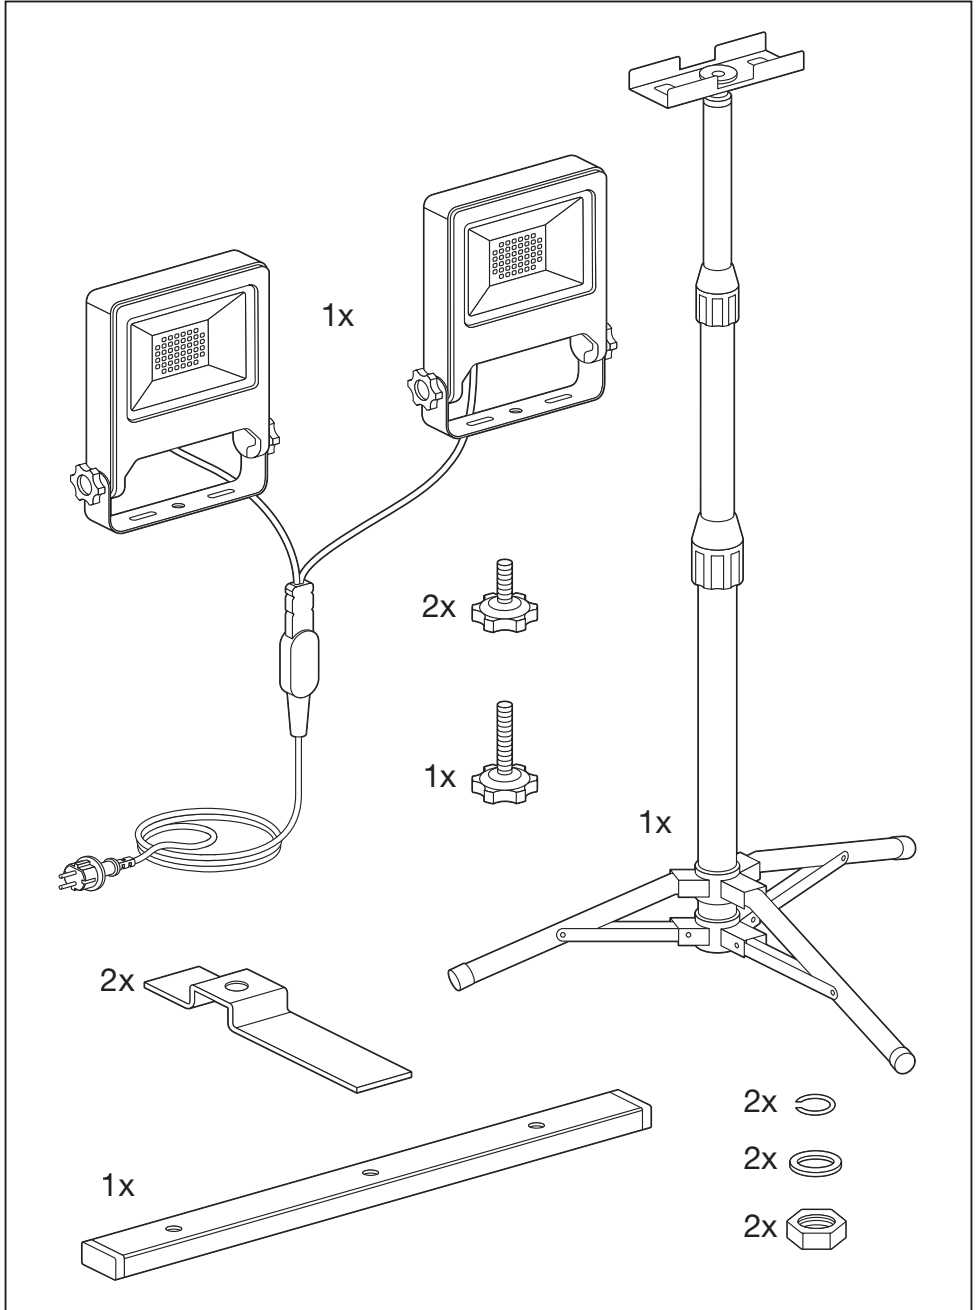

WORKLIGHT VALUE 3POD

	EAN	l x w x h [mm]	W	V _{AC}	Hz	lm	lm/W	K
WORK VAL 2x30W/4000K 3POD IP65	4058075308855	680x780x1750	60	220-240 V	50/60 Hz	5400	90	4000
WORK VAL 2x50W/4000K 3POD IP65	4058075308879	680x780x1800	100	220-240 V	50/60 Hz	9000	90	4000

	EAN	IP	IK	∠	R _a	°(°C)	PF	👤
WORK VAL 2x30W/4000K 3POD IP65	4058075308855	65	06	110°	≥ 80	-20...+45	> 0.9	3.9 kg
WORK VAL 2x50W/4000K 3POD IP65	4058075308879	65	06	110°	≥ 80	-20...+45	> 0.9	4.8 kg

CE  IP65   RoHS 