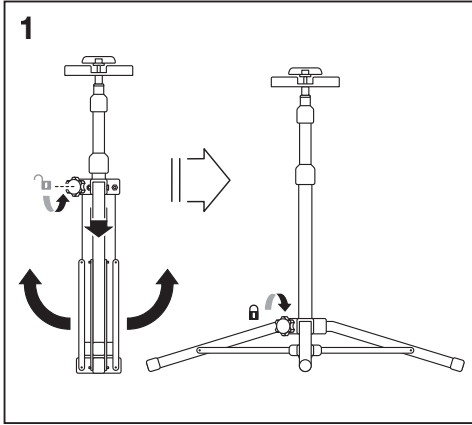

WORKLIGHT VALUE 3POD

	EAN	l x w x h [mm]	W	V _{AC}	Hz	lm	lm/W	K
WORK VAL 2x30W/4000K 3POD IP65	4058075308855	680x780x1750	60	220-240 V	50/60 Hz	5400	90	4000
WORK VAL 2x50W/4000K 3POD IP65	4058075308879	680x780x1800	100	220-240 V	50/60 Hz	9000	90	4000

	EAN	IP	IK	∠	R _a	°(°C)	PF	👤
WORK VAL 2x30W/4000K 3POD IP65	4058075308855	65	06	110°	≥ 80	-20...+45	> 0.9	3.9 kg
WORK VAL 2x50W/4000K 3POD IP65	4058075308879	65	06	110°	≥ 80	-20...+45	> 0.9	4.8 kg

CE  IP65   RoHS 