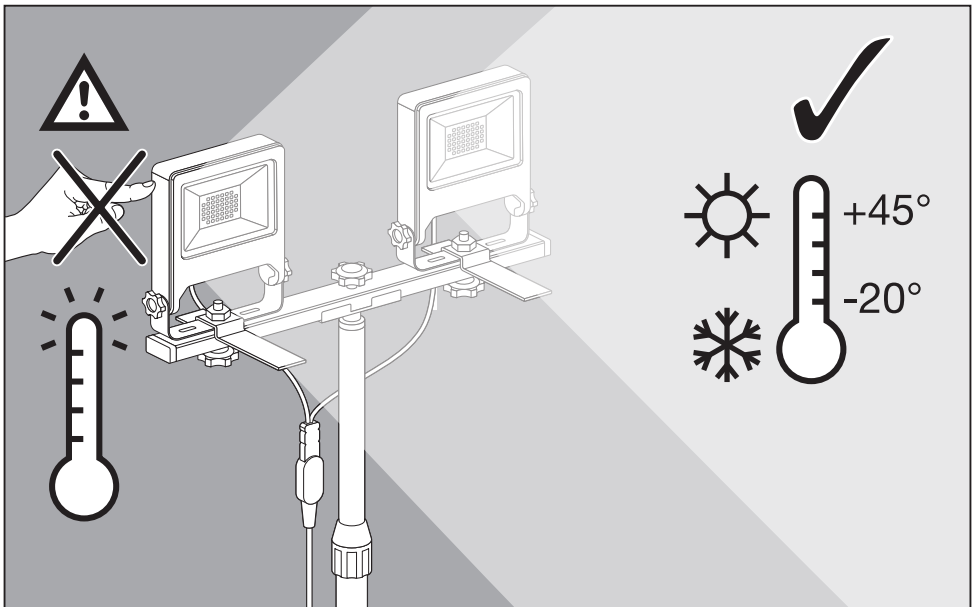

CE IP65 RoHS

C10449057
G11075645
20.05.19

LEDVANCE GmbH
Steinerne Furt 62
86167 Augsburg, Germany
www.ledvance.com