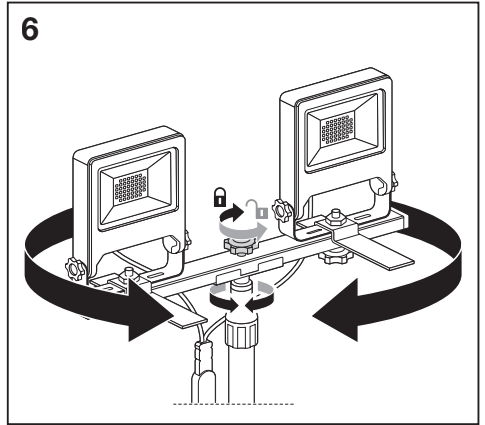

CE IP65 RoHS

C10449057
G11075645
20.05.19

LEDVANCE GmbH
Steinerne Furt 62
86167 Augsburg, Germany
www.ledvance.com