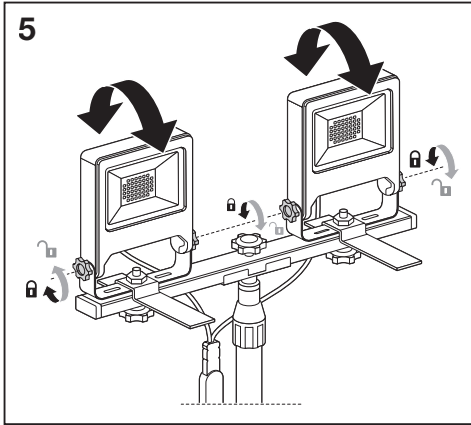

CE IP65 RoHS

C10449057
G11075645
20.05.19

LEDVANCE GmbH
Steinerne Furt 62
86167 Augsburg, Germany
www.ledvance.com