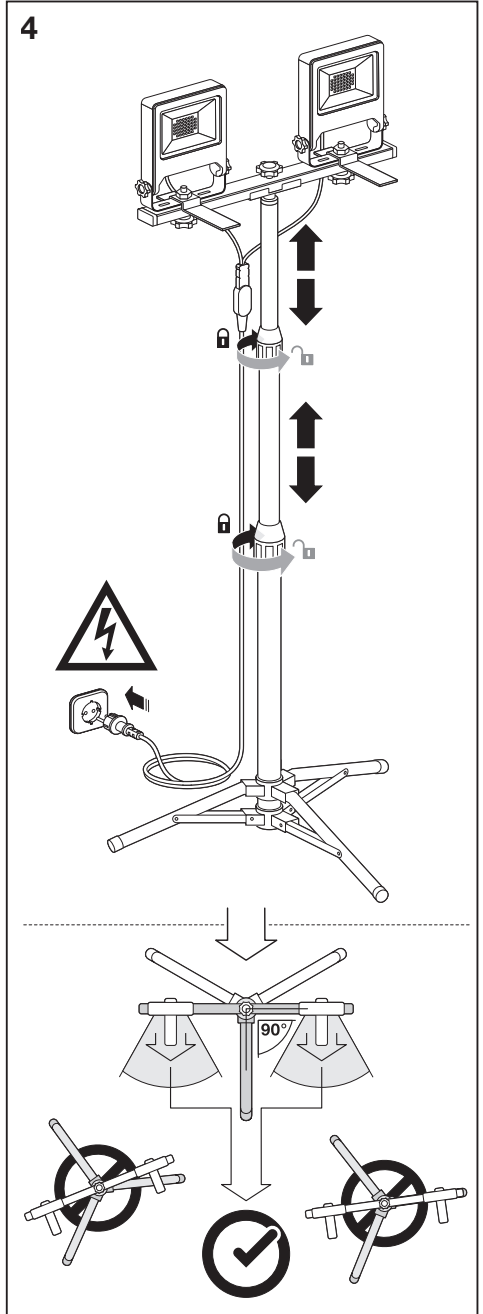

WORKLIGHT VALUE 3POD

	EAN	l x w x h [mm]	W	V _{AC}	Hz	lm	lm/W	K
WORK VAL 2x30W/4000K 3POD IP65	4058075308855	680x780x1750	60	220-240 V	50/60 Hz	5400	90	4000
WORK VAL 2x50W/4000K 3POD IP65	4058075308879	680x780x1800	100	220-240 V	50/60 Hz	9000	90	4000

	EAN	IP	IK	∠	R _a	°(°C)	PF	👤
WORK VAL 2x30W/4000K 3POD IP65	4058075308855	65	06	110°	≥ 80	-20...+45	> 0.9	3.9 kg
WORK VAL 2x50W/4000K 3POD IP65	4058075308879	65	06	110°	≥ 80	-20...+45	> 0.9	4.8 kg

CE  IP65   RoHS 