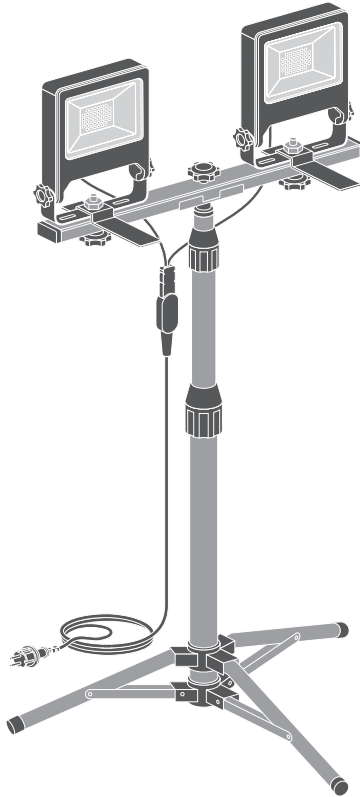

WORKLIGHT VALUE 3POD

	EAN	l x w x h [mm]	W	V _{AC}	Hz	lm	lm/W	K
WORK VAL 2x30W/4000K 3POD IP65	4058075308855	680x780x1750	60	220-240 V	50/60 Hz	5400	90	4000
WORK VAL 2x50W/4000K 3POD IP65	4058075308879	680x780x1800	100	220-240 V	50/60 Hz	9000	90	4000

	EAN	IP	IK	∠	R _a	°(°C)	PF	👤
WORK VAL 2x30W/4000K 3POD IP65	4058075308855	65	06	110°	≥ 80	-20...+45	> 0.9	3.9 kg
WORK VAL 2x50W/4000K 3POD IP65	4058075308879	65	06	110°	≥ 80	-20...+45	> 0.9	4.8 kg

CE  IP65   RoHS 