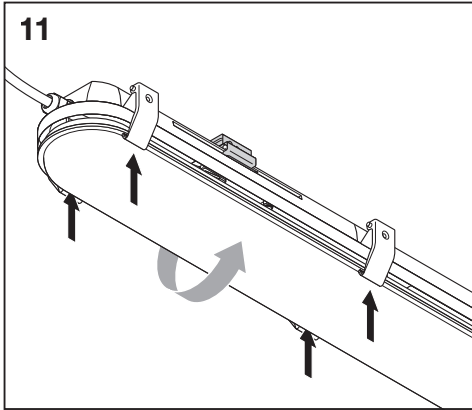

CE ENEC RoHS

C10449057
G11054037
04.09.18

LEDVANCE GmbH
Steinerne Furt 62
86167 Augsburg, Germany
www.ledvance.com