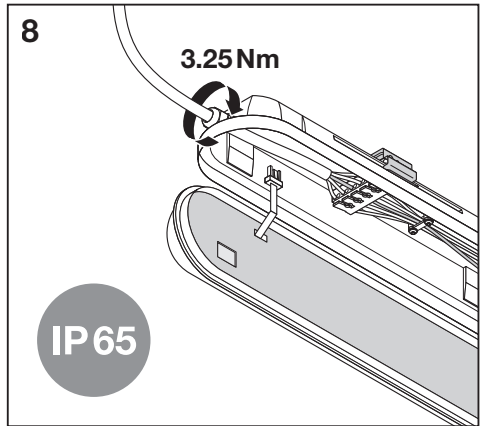

## DAMPPROOF DALI IP65

	EAN	l x w x h [mm]	W	W (230V DC)	lm	lm (230V DC)	lm/W	K
DAMPPROOF DALI 1200 21W/4000K IP65	4058075130913	1200x95x78	21	4.5	2400	470	115	4000
DAMPPROOF DALI 1200 39W/4000K IP65	4058075130937	1200x95x78	39	7.6	4400	890	115	4000
DAMPPROOF DALI 1200 39W/6500K IP65	4058075210141	1200x95x78	39	7.6	4400	890	115	6500
DAMPPROOF DALI 1500 30W/4000K IP65	4058075130975	1500x95x78	30	5.6	3500	670	115	4000
DAMPPROOF DALI 1500 55W/4000K IP65	4058075130999	1500x95x78	55	7.6	6400	860	115	4000
DAMPPROOF DALI 1500 55W/6500K IP65	4058075210165	1500x95x78	55	7.6	6400	860	115	6500

	EAN	IP	IK	Temp (°C)	V <sub>AC</sub>	Hz	Beam angle	PF	R <sub>a</sub>	Weight
DAMPPROOF DALI 1200 21W/4000K IP65	4058075130913	65	08	-25...+40	220-240V	0/50/60Hz	105°	> 0.9	> 80	1.8 kg
DAMPPROOF DALI 1200 39W/4000K IP65	4058075130937	65	08	-25...+40	220-240V	0/50/60Hz	105°	> 0.9	> 80	1.8 kg
DAMPPROOF DALI 1200 39W/6500K IP65	4058075210141	65	08	-25...+40	220-240V	0/50/60Hz	105°	> 0.9	> 80	1.8 kg
DAMPPROOF DALI 1500 30W/4000K IP65	4058075130975	65	08	-25...+40	220-240V	0/50/60Hz	105°	> 0.9	> 80	2.2 kg
DAMPPROOF DALI 1500 55W/4000K IP65	4058075130999	65	08	-25...+40	220-240V	0/50/60Hz	105°	> 0.9	> 80	2.2 kg
DAMPPROOF DALI 1500 55W/6500K IP65	4058075210165	65	08	-25...+40	220-240V	0/50/60Hz	105°	> 0.9	> 80	2.2 kg