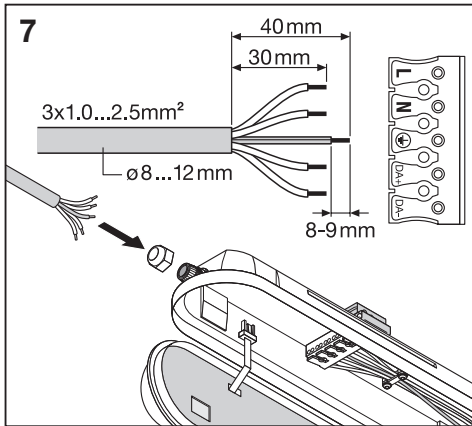

## DAMPPROOF DALI IP65

	EAN	l x w x h [mm]	W	W (230V DC)	lm	lm (230V DC)	lm/W	K
DAMPPROOF DALI 1200 21W/4000K IP65	4058075130913	1200x95x78	21	4.5	2400	470	115	4000
DAMPPROOF DALI 1200 39W/4000K IP65	4058075130937	1200x95x78	39	7.6	4400	890	115	4000
DAMPPROOF DALI 1200 39W/6500K IP65	4058075210141	1200x95x78	39	7.6	4400	890	115	6500
DAMPPROOF DALI 1500 30W/4000K IP65	4058075130975	1500x95x78	30	5.6	3500	670	115	4000
DAMPPROOF DALI 1500 55W/4000K IP65	4058075130999	1500x95x78	55	7.6	6400	860	115	4000
DAMPPROOF DALI 1500 55W/6500K IP65	4058075210165	1500x95x78	55	7.6	6400	860	115	6500

	EAN	IP	IK	Temp (°C)	V <sub>AC</sub>	Hz	Beam angle	PF	R <sub>a</sub>	Weight
DAMPPROOF DALI 1200 21W/4000K IP65	4058075130913	65	08	-25...+40	220-240V	0/50/60Hz	105°	> 0.9	> 80	1.8 kg
DAMPPROOF DALI 1200 39W/4000K IP65	4058075130937	65	08	-25...+40	220-240V	0/50/60Hz	105°	> 0.9	> 80	1.8 kg
DAMPPROOF DALI 1200 39W/6500K IP65	4058075210141	65	08	-25...+40	220-240V	0/50/60Hz	105°	> 0.9	> 80	1.8 kg
DAMPPROOF DALI 1500 30W/4000K IP65	4058075130975	65	08	-25...+40	220-240V	0/50/60Hz	105°	> 0.9	> 80	2.2 kg
DAMPPROOF DALI 1500 55W/4000K IP65	4058075130999	65	08	-25...+40	220-240V	0/50/60Hz	105°	> 0.9	> 80	2.2 kg
DAMPPROOF DALI 1500 55W/6500K IP65	4058075210165	65	08	-25...+40	220-240V	0/50/60Hz	105°	> 0.9	> 80	2.2 kg