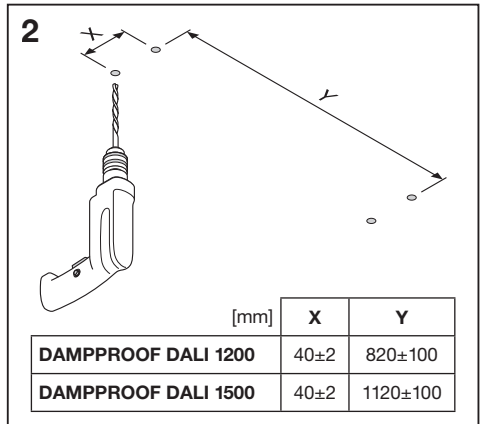

## DAMPPROOF DALI IP65

	EAN	l x w x h [mm]	W	W (230V DC)	lm	lm (230V DC)	lm/W	K
DAMPPROOF DALI 1200 21W/4000K IP65	4058075130913	1200x95x78	21	4.5	2400	470	115	4000
DAMPPROOF DALI 1200 39W/4000K IP65	4058075130937	1200x95x78	39	7.6	4400	890	115	4000
DAMPPROOF DALI 1200 39W/6500K IP65	4058075210141	1200x95x78	39	7.6	4400	890	115	6500
DAMPPROOF DALI 1500 30W/4000K IP65	4058075130975	1500x95x78	30	5.6	3500	670	115	4000
DAMPPROOF DALI 1500 55W/4000K IP65	4058075130999	1500x95x78	55	7.6	6400	860	115	4000
DAMPPROOF DALI 1500 55W/6500K IP65	4058075210165	1500x95x78	55	7.6	6400	860	115	6500

	EAN	IP	IK	Temp (°C)	V <sub>AC</sub>	Hz	Beam angle	PF	R <sub>a</sub>	Weight
DAMPPROOF DALI 1200 21W/4000K IP65	4058075130913	65	08	-25...+40	220-240V	0/50/60Hz	105°	> 0.9	> 80	1.8 kg
DAMPPROOF DALI 1200 39W/4000K IP65	4058075130937	65	08	-25...+40	220-240V	0/50/60Hz	105°	> 0.9	> 80	1.8 kg
DAMPPROOF DALI 1200 39W/6500K IP65	4058075210141	65	08	-25...+40	220-240V	0/50/60Hz	105°	> 0.9	> 80	1.8 kg
DAMPPROOF DALI 1500 30W/4000K IP65	4058075130975	65	08	-25...+40	220-240V	0/50/60Hz	105°	> 0.9	> 80	2.2 kg
DAMPPROOF DALI 1500 55W/4000K IP65	4058075130999	65	08	-25...+40	220-240V	0/50/60Hz	105°	> 0.9	> 80	2.2 kg
DAMPPROOF DALI 1500 55W/6500K IP65	4058075210165	65	08	-25...+40	220-240V	0/50/60Hz	105°	> 0.9	> 80	2.2 kg