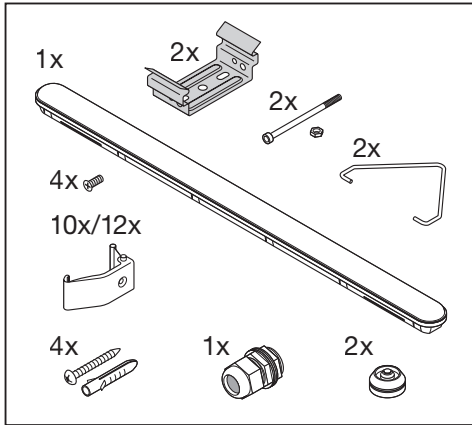

## DAMPPROOF DALI IP65

	EAN	l x w x h [mm]	W	W (230V DC)	lm	lm (230V DC)	lm/W	K
DAMPPROOF DALI 1200 21W/4000K IP65	4058075130913	1200x95x78	21	4.5	2400	470	115	4000
DAMPPROOF DALI 1200 39W/4000K IP65	4058075130937	1200x95x78	39	7.6	4400	890	115	4000
DAMPPROOF DALI 1200 39W/6500K IP65	4058075210141	1200x95x78	39	7.6	4400	890	115	6500
DAMPPROOF DALI 1500 30W/4000K IP65	4058075130975	1500x95x78	30	5.6	3500	670	115	4000
DAMPPROOF DALI 1500 55W/4000K IP65	4058075130999	1500x95x78	55	7.6	6400	860	115	4000
DAMPPROOF DALI 1500 55W/6500K IP65	4058075210165	1500x95x78	55	7.6	6400	860	115	6500

	EAN	IP	IK	Temp (°C)	V <sub>AC</sub>	Hz	Beam angle	PF	R <sub>a</sub>	Weight
DAMPPROOF DALI 1200 21W/4000K IP65	4058075130913	65	08	-25...+40	220-240V	0/50/60Hz	105°	> 0.9	> 80	1.8 kg
DAMPPROOF DALI 1200 39W/4000K IP65	4058075130937	65	08	-25...+40	220-240V	0/50/60Hz	105°	> 0.9	> 80	1.8 kg
DAMPPROOF DALI 1200 39W/6500K IP65	4058075210141	65	08	-25...+40	220-240V	0/50/60Hz	105°	> 0.9	> 80	1.8 kg
DAMPPROOF DALI 1500 30W/4000K IP65	4058075130975	65	08	-25...+40	220-240V	0/50/60Hz	105°	> 0.9	> 80	2.2 kg
DAMPPROOF DALI 1500 55W/4000K IP65	4058075130999	65	08	-25...+40	220-240V	0/50/60Hz	105°	> 0.9	> 80	2.2 kg
DAMPPROOF DALI 1500 55W/6500K IP65	4058075210165	65	08	-25...+40	220-240V	0/50/60Hz	105°	> 0.9	> 80	2.2 kg