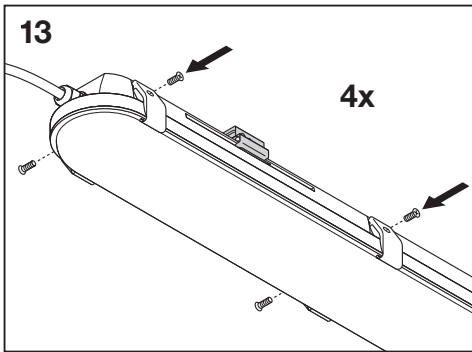

## DAMPPROOF DALI IP65

	EAN	l x w x h [mm]	W	W (230V DC)	lm	lm (230V DC)	lm/W	K
DAMPPROOF DALI 1200 21W/4000K IP65	4058075130913	1200x95x78	21	4.5	2400	470	115	4000
DAMPPROOF DALI 1200 39W/4000K IP65	4058075130937	1200x95x78	39	7.6	4400	890	115	4000
DAMPPROOF DALI 1200 39W/6500K IP65	4058075210141	1200x95x78	39	7.6	4400	890	115	6500
DAMPPROOF DALI 1500 30W/4000K IP65	4058075130975	1500x95x78	30	5.6	3500	670	115	4000
DAMPPROOF DALI 1500 55W/4000K IP65	4058075130999	1500x95x78	55	7.6	6400	860	115	4000
DAMPPROOF DALI 1500 55W/6500K IP65	4058075210165	1500x95x78	55	7.6	6400	860	115	6500

	EAN	IP	IK	Temp (°C)	V <sub>AC</sub>	Hz	Beam angle	PF	R <sub>a</sub>	Weight
DAMPPROOF DALI 1200 21W/4000K IP65	4058075130913	65	08	-25...+40	220-240V	0/50/60Hz	105°	> 0.9	> 80	1.8 kg
DAMPPROOF DALI 1200 39W/4000K IP65	4058075130937	65	08	-25...+40	220-240V	0/50/60Hz	105°	> 0.9	> 80	1.8 kg
DAMPPROOF DALI 1200 39W/6500K IP65	4058075210141	65	08	-25...+40	220-240V	0/50/60Hz	105°	> 0.9	> 80	1.8 kg
DAMPPROOF DALI 1500 30W/4000K IP65	4058075130975	65	08	-25...+40	220-240V	0/50/60Hz	105°	> 0.9	> 80	2.2 kg
DAMPPROOF DALI 1500 55W/4000K IP65	4058075130999	65	08	-25...+40	220-240V	0/50/60Hz	105°	> 0.9	> 80	2.2 kg
DAMPPROOF DALI 1500 55W/6500K IP65	4058075210165	65	08	-25...+40	220-240V	0/50/60Hz	105°	> 0.9	> 80	2.2 kg