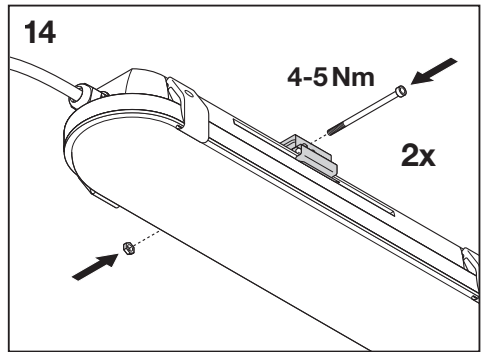

## DAMPPROOF DALI IP65

	EAN	l x w x h [mm]	W	W (230V DC)	lm	lm (230V DC)	lm/W	K
DAMPPROOF DALI 1200 21W/4000K IP65	4058075130913	1200x95x78	21	4.5	2400	470	115	4000
DAMPPROOF DALI 1200 39W/4000K IP65	4058075130937	1200x95x78	39	7.6	4400	890	115	4000
DAMPPROOF DALI 1200 39W/6500K IP65	4058075210141	1200x95x78	39	7.6	4400	890	115	6500
DAMPPROOF DALI 1500 30W/4000K IP65	4058075130975	1500x95x78	30	5.6	3500	670	115	4000
DAMPPROOF DALI 1500 55W/4000K IP65	4058075130999	1500x95x78	55	7.6	6400	860	115	4000
DAMPPROOF DALI 1500 55W/6500K IP65	4058075210165	1500x95x78	55	7.6	6400	860	115	6500

	EAN	IP	IK	Temp (°C)	V <sub>AC</sub>	Hz	Beam angle	PF	R <sub>a</sub>	Weight
DAMPPROOF DALI 1200 21W/4000K IP65	4058075130913	65	08	-25...+40	220-240V	0/50/60Hz	105°	> 0.9	> 80	1.8 kg
DAMPPROOF DALI 1200 39W/4000K IP65	4058075130937	65	08	-25...+40	220-240V	0/50/60Hz	105°	> 0.9	> 80	1.8 kg
DAMPPROOF DALI 1200 39W/6500K IP65	4058075210141	65	08	-25...+40	220-240V	0/50/60Hz	105°	> 0.9	> 80	1.8 kg
DAMPPROOF DALI 1500 30W/4000K IP65	4058075130975	65	08	-25...+40	220-240V	0/50/60Hz	105°	> 0.9	> 80	2.2 kg
DAMPPROOF DALI 1500 55W/4000K IP65	4058075130999	65	08	-25...+40	220-240V	0/50/60Hz	105°	> 0.9	> 80	2.2 kg
DAMPPROOF DALI 1500 55W/6500K IP65	4058075210165	65	08	-25...+40	220-240V	0/50/60Hz	105°	> 0.9	> 80	2.2 kg