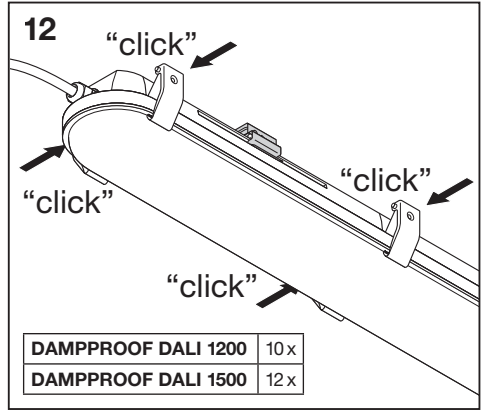

CE ENEC RoHS

C10449057
G11054037
04.09.18

LEDVANCE GmbH
Steinerne Furt 62
86167 Augsburg, Germany
www.ledvance.com