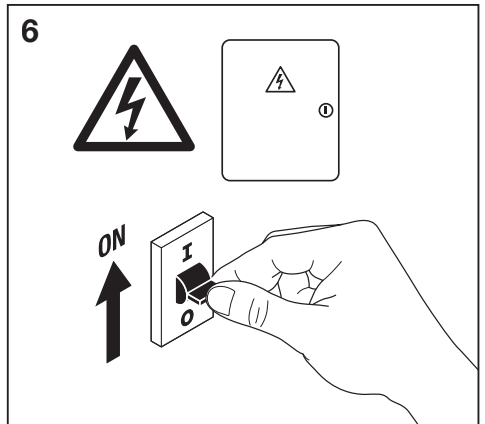

**FLOODLIGHT 100DEG SENSOR 20 W**

**FLOODLIGHT 100DEG SENSOR 50 W**

**1**

**2**

|                       | d     |
|-----------------------|-------|
| FLOODLIGHT 100DEG 20W | 60 mm |
| FLOODLIGHT 100DEG 50W | 80 mm |