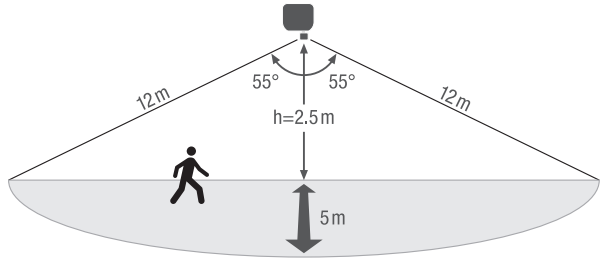

**FLOODLIGHT 100DEG SENSOR 20 W**

**FLOODLIGHT 100DEG SENSOR 50 W**

**1**

**2**

|                       | d     |
|-----------------------|-------|
| FLOODLIGHT 100DEG 20W | 60 mm |
| FLOODLIGHT 100DEG 50W | 80 mm |

|   | SENS<br>+ -<br><br> | TIME<br>+ -<br><br> | LUX<br>+ -<br><br> |
|---|---|---|--|
|    | < 3 m   | ~ 5 sec   | ~ 4 lux  |
|    | < 5 m   | ~ 15 sec  | ~ 5 lux  |
|    | < 8 m   | ~ 6 min   | ~ 90 lux   |
|   | < 11 m  | ~ 12 min  | ~ 200–1000 lux   |
|  | < 12 m  | ∞   | > 0 lux  |