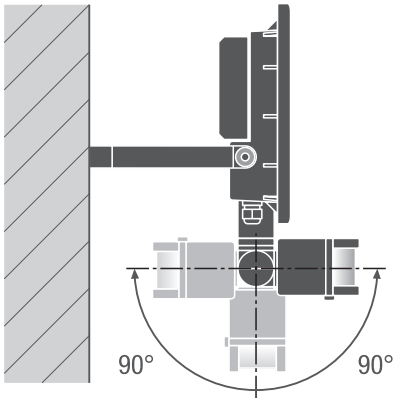

## FLOODLIGHT 100DEG SENSOR

---

|                                  | EAN           | l x w x h [mm]    | W  | lm   | lm/W | K    | IP | IK |
|----------------------------------|---------------|-------------------|----|------|------|------|----|----|
| FLOOD 20W/3000K BK 100DEG S IP65 | 4058075143531 | 223.5 x 167 x 104 | 20 | 2200 | 110  | 3000 | 65 | 07 |
| FLOOD 20W/4000K BK 100DEG S IP65 | 4058075143555 | 223.5 x 167 x 104 | 20 | 2200 | 110  | 4000 | 65 | 07 |
| FLOOD 50W/3000K BK 100DEG S IP65 | 4058075143579 | 251 x 216 x 122   | 50 | 5500 | 110  | 3000 | 65 | 07 |
| FLOOD 50W/4000K BK 100DEG S IP65 | 4058075143593 | 251 x 216 x 122   | 50 | 5500 | 110  | 4000 | 65 | 07 |

**FLOODLIGHT 100DEG SENSOR 20 W**

**FLOODLIGHT 100DEG SENSOR 50 W**

**1**

**2**

|                       | d     |
|-----------------------|-------|
| FLOODLIGHT 100DEG 20W | 60 mm |
| FLOODLIGHT 100DEG 50W | 80 mm |