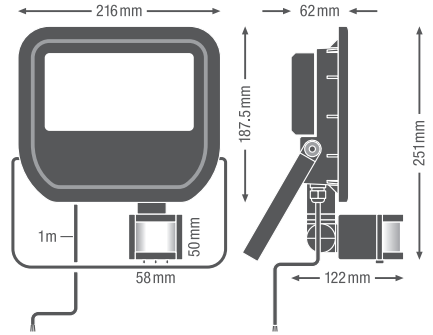

## FLOODLIGHT 100DEG SENSOR

---

|                                  | EAN           | l x w x h [mm]    | W  | lm   | lm/W | K    | IP | IK |
|----------------------------------|---------------|-------------------|----|------|------|------|----|----|
| FLOOD 20W/3000K BK 100DEG S IP65 | 4058075143531 | 223.5 x 167 x 104 | 20 | 2200 | 110  | 3000 | 65 | 07 |
| FLOOD 20W/4000K BK 100DEG S IP65 | 4058075143555 | 223.5 x 167 x 104 | 20 | 2200 | 110  | 4000 | 65 | 07 |
| FLOOD 50W/3000K BK 100DEG S IP65 | 4058075143579 | 251 x 216 x 122   | 50 | 5500 | 110  | 3000 | 65 | 07 |
| FLOOD 50W/4000K BK 100DEG S IP65 | 4058075143593 | 251 x 216 x 122   | 50 | 5500 | 110  | 4000 | 65 | 07 |

|                                  | EAN           | ⊖ (°C)    | V <sub>AC</sub> | Hz       | ∠    | PF    | R <sub>a</sub> | 👤      |
|----------------------------------|---------------|-----------|-----------------|----------|------|-------|----------------|--------|
| FLOOD 20W/3000K BK 100DEG S IP65 | 4058075143531 | -20...+50 | 220-240V        | 50/60 Hz | 100° | > 0.9 | ≥ 80           | 0.6 kg |
| FLOOD 20W/4000K BK 100DEG S IP65 | 4058075143555 | -20...+50 | 220-240V        | 50/60 Hz | 100° | > 0.9 | ≥ 80           | 0.6 kg |
| FLOOD 50W/3000K BK 100DEG S IP65 | 4058075143579 | -20...+50 | 220-240V        | 50/60 Hz | 100° | > 0.9 | ≥ 80           | 1.0 kg |
| FLOOD 50W/4000K BK 100DEG S IP65 | 4058075143593 | -20...+50 | 220-240V        | 50/60 Hz | 100° | > 0.9 | ≥ 80           | 1.0 kg |

**FLOODLIGHT 100DEG SENSOR 20 W**

**FLOODLIGHT 100DEG SENSOR 50 W**

**1**

**2**

|                       | d     |
|-----------------------|-------|
| FLOODLIGHT 100DEG 20W | 60 mm |
| FLOODLIGHT 100DEG 50W | 80 mm |