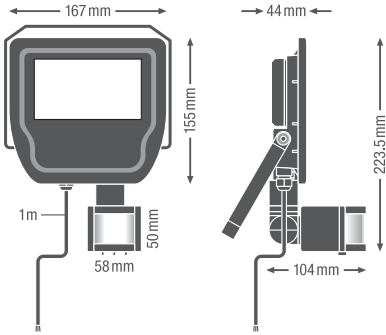

## FLOODLIGHT 100DEG SENSOR

---

|                                  | EAN           | l x w x h [mm]    | W  | lm   | lm/W | K    | IP | IK |
|----------------------------------|---------------|-------------------|----|------|------|------|----|----|
| FLOOD 20W/3000K BK 100DEG S IP65 | 4058075143531 | 223.5 x 167 x 104 | 20 | 2200 | 110  | 3000 | 65 | 07 |
| FLOOD 20W/4000K BK 100DEG S IP65 | 4058075143555 | 223.5 x 167 x 104 | 20 | 2200 | 110  | 4000 | 65 | 07 |
| FLOOD 50W/3000K BK 100DEG S IP65 | 4058075143579 | 251 x 216 x 122   | 50 | 5500 | 110  | 3000 | 65 | 07 |
| FLOOD 50W/4000K BK 100DEG S IP65 | 4058075143593 | 251 x 216 x 122   | 50 | 5500 | 110  | 4000 | 65 | 07 |

|                                  | EAN           | ⊖ (°C)    | V <sub>AC</sub> | Hz       | ∠    | PF    | R <sub>a</sub> | 👤      |
|----------------------------------|---------------|-----------|-----------------|----------|------|-------|----------------|--------|
| FLOOD 20W/3000K BK 100DEG S IP65 | 4058075143531 | -20...+50 | 220-240V        | 50/60 Hz | 100° | > 0.9 | ≥ 80           | 0.6 kg |
| FLOOD 20W/4000K BK 100DEG S IP65 | 4058075143555 | -20...+50 | 220-240V        | 50/60 Hz | 100° | > 0.9 | ≥ 80           | 0.6 kg |
| FLOOD 50W/3000K BK 100DEG S IP65 | 4058075143579 | -20...+50 | 220-240V        | 50/60 Hz | 100° | > 0.9 | ≥ 80           | 1.0 kg |
| FLOOD 50W/4000K BK 100DEG S IP65 | 4058075143593 | -20...+50 | 220-240V        | 50/60 Hz | 100° | > 0.9 | ≥ 80           | 1.0 kg |

**FLOODLIGHT 100DEG SENSOR 20 W**

**FLOODLIGHT 100DEG SENSOR 50 W**

**1**

**2**

|                       | d     |
|-----------------------|-------|
| FLOODLIGHT 100DEG 20W | 60 mm |
| FLOODLIGHT 100DEG 50W | 80 mm |