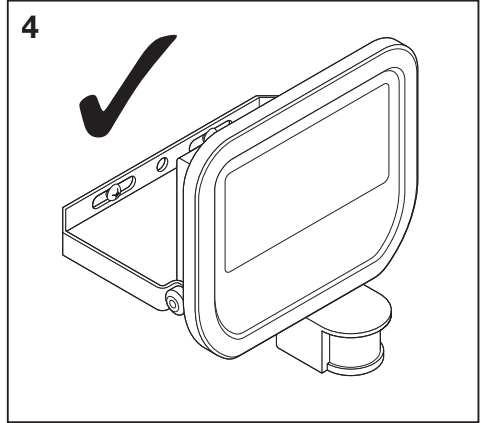

**FLOODLIGHT 100DEG SENSOR 20 W**

**FLOODLIGHT 100DEG SENSOR 50 W**

**1**

**2**

|                       | d     |
|-----------------------|-------|
| FLOODLIGHT 100DEG 20W | 60 mm |
| FLOODLIGHT 100DEG 50W | 80 mm |