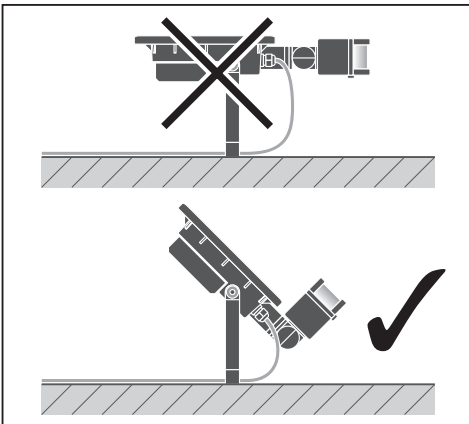

**FLOODLIGHT 100DEG SENSOR 20 W**

**FLOODLIGHT 100DEG SENSOR 50 W**

**1**

**2**

|                       | d     |
|-----------------------|-------|
| FLOODLIGHT 100DEG 20W | 60 mm |
| FLOODLIGHT 100DEG 50W | 80 mm |