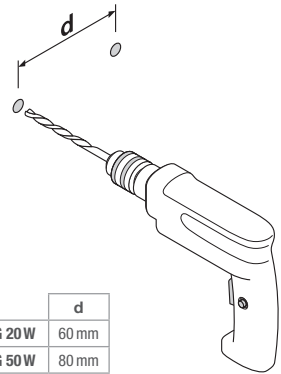

**FLOODLIGHT 100DEG SENSOR 20 W**

**FLOODLIGHT 100DEG SENSOR 50 W**

**1**

**2**

|                       | d     |
|-----------------------|-------|
| FLOODLIGHT 100DEG 20W | 60 mm |
| FLOODLIGHT 100DEG 50W | 80 mm |