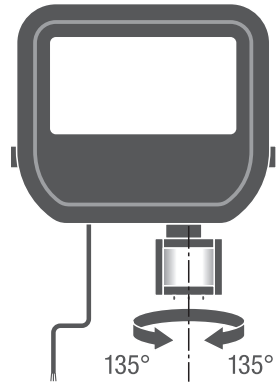

## FLOODLIGHT 100DEG SENSOR

---

|                                  | EAN           | l x w x h [mm]    | W  | lm   | lm/W | K    | IP | IK |
|----------------------------------|---------------|-------------------|----|------|------|------|----|----|
| FLOOD 20W/3000K BK 100DEG S IP65 | 4058075143531 | 223.5 x 167 x 104 | 20 | 2200 | 110  | 3000 | 65 | 07 |
| FLOOD 20W/4000K BK 100DEG S IP65 | 4058075143555 | 223.5 x 167 x 104 | 20 | 2200 | 110  | 4000 | 65 | 07 |
| FLOOD 50W/3000K BK 100DEG S IP65 | 4058075143579 | 251 x 216 x 122   | 50 | 5500 | 110  | 3000 | 65 | 07 |
| FLOOD 50W/4000K BK 100DEG S IP65 | 4058075143593 | 251 x 216 x 122   | 50 | 5500 | 110  | 4000 | 65 | 07 |

|                                  | EAN           | ⊖ (°C)    | V <sub>AC</sub> | Hz       | ∠    | PF    | R <sub>a</sub> | 👤      |
|----------------------------------|---------------|-----------|-----------------|----------|------|-------|----------------|--------|
| FLOOD 20W/3000K BK 100DEG S IP65 | 4058075143531 | -20...+50 | 220-240V        | 50/60 Hz | 100° | > 0.9 | ≥ 80           | 0.6 kg |
| FLOOD 20W/4000K BK 100DEG S IP65 | 4058075143555 | -20...+50 | 220-240V        | 50/60 Hz | 100° | > 0.9 | ≥ 80           | 0.6 kg |
| FLOOD 50W/3000K BK 100DEG S IP65 | 4058075143579 | -20...+50 | 220-240V        | 50/60 Hz | 100° | > 0.9 | ≥ 80           | 1.0 kg |
| FLOOD 50W/4000K BK 100DEG S IP65 | 4058075143593 | -20...+50 | 220-240V        | 50/60 Hz | 100° | > 0.9 | ≥ 80           | 1.0 kg |

**FLOODLIGHT 100DEG SENSOR 20 W**

**FLOODLIGHT 100DEG SENSOR 50 W**

**1**

**2**

|                       | d     |
|-----------------------|-------|
| FLOODLIGHT 100DEG 20W | 60 mm |
| FLOODLIGHT 100DEG 50W | 80 mm |