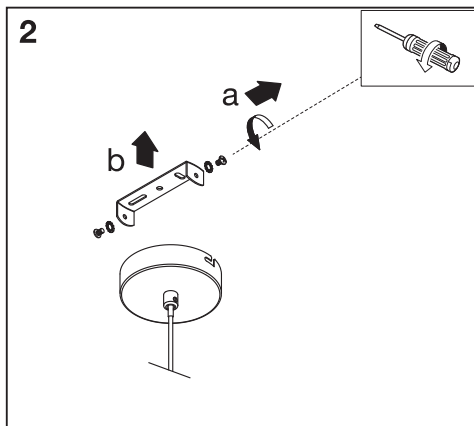

DECOR NAIROBI PENDANT

Lamp not included.

	EAN	W _{max.}	IP	Temp ^{amb} (°C)	V~	Hz	
DECOR NAIROBI PENDANT BK WD E27	4058075758902	15 LED	20	-20...+40	220-240	50/60	E27

FR

Cet appareil et ses accessoires se recyclent