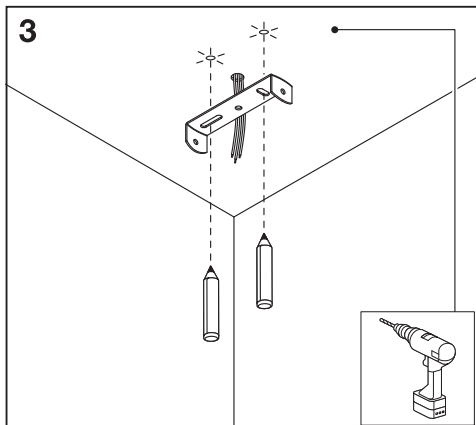

DECOR NAIROBI PENDANT

Lamp not included.

	EAN	W _{max.}	IP	Temp ^{amb} (°C)	V~	Hz	
DECOR NAIROBI PENDANT BK WD E27	4058075758902	15 LED	20	-20...+40	220-240	50/60	E27

FR

Cet appareil et ses accessoires se recyclent