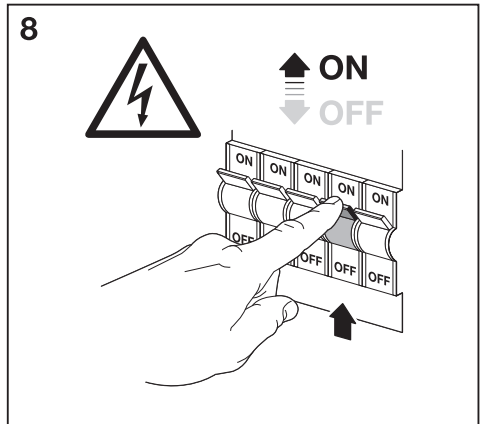

DECOR NAIROBI PENDANT

Lamp not included.

	EAN	W _{max.}	IP	Temp ^{amb} (°C)	V~	Hz	
DECOR NAIROBI PENDANT BK WD E27	4058075758902	15 LED	20	-20...+40	220-240	50/60	E27

FR

Cet appareil et ses accessoires se recyclent