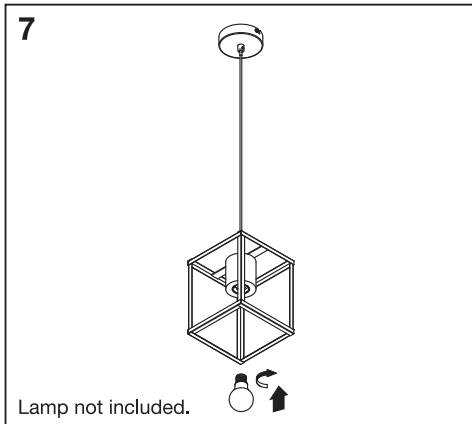

DECOR NAIROBI PENDANT

Lamp not included.

	EAN	W _{max.}	IP	Temp ^{amb} (°C)	V~	Hz	
DECOR NAIROBI PENDANT BK WD E27	4058075758902	15 LED	20	-20...+40	220-240	50/60	E27

FR

Cet appareil et ses accessoires se recyclent