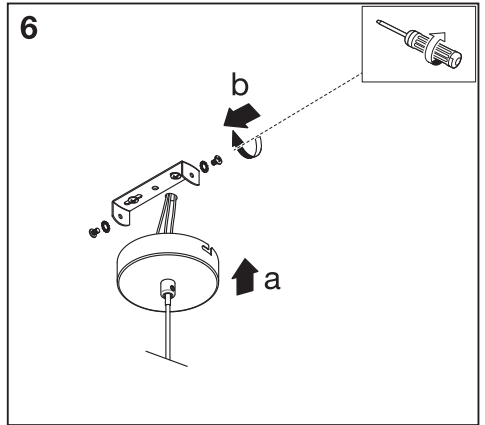

DECOR NAIROBI PENDANT

Lamp not included.

	EAN	W _{max.}	IP	Temp ^{amb} (°C)	V~	Hz	
DECOR NAIROBI PENDANT BK WD E27	4058075758902	15 LED	20	-20...+40	220-240	50/60	E27

FR

Cet appareil et ses accessoires se recyclent