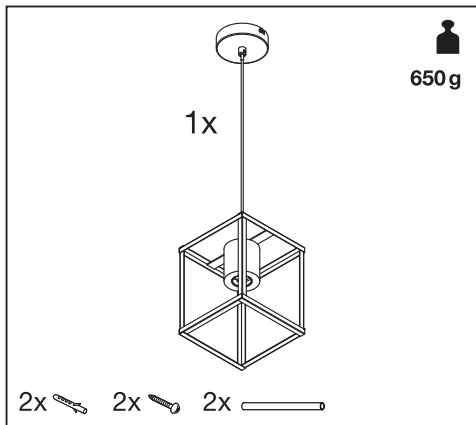

DECOR NAIROBI PENDANT

Lamp not included.

	EAN	W _{max.}	IP	Temp ^{amb} (°C)	V~	Hz	
DECOR NAIROBI PENDANT BK WD E27	4058075758902	15 LED	20	-20...+40	220-240	50/60	E27

FR

Cet appareil et ses accessoires se recyclent