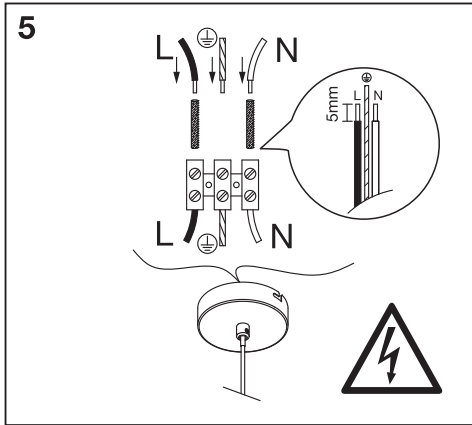

DECOR NAIROBI PENDANT

Lamp not included.

	EAN	W _{max.}	IP	Temp ^{amb} (°C)	V~	Hz	
DECOR NAIROBI PENDANT BK WD E27	4058075758902	15 LED	20	-20...+40	220-240	50/60	E27

FR

Cet appareil et ses accessoires se recyclent