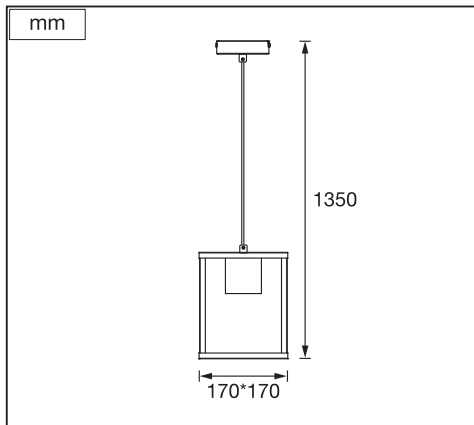

DECOR NAIROBI PENDANT

Lamp not included.

	EAN	W _{max.}	IP	Temp ^{amb} (°C)	V~	Hz	
DECOR NAIROBI PENDANT BK WD E27	4058075758902	15 LED	20	-20...+40	220-240	50/60	E27

FR

Cet appareil et ses accessoires se recyclent