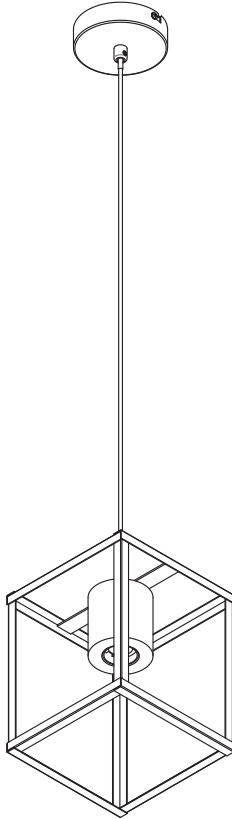

DECOR NAIROBI PENDANT

Lamp not included.

	EAN	W _{max.}	IP	Temp ^{amb} (°C)	V~	Hz	
DECOR NAIROBI PENDANT BK WD E27	4058075758902	15 LED	20	-20...+40	220-240	50/60	E27

FR

Cet appareil et ses accessoires se recyclent