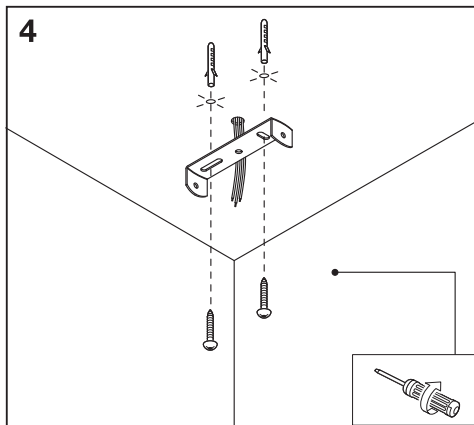

DECOR NAIROBI PENDANT

Lamp not included.

	EAN	W _{max.}	IP	Temp ^{amb} (°C)	V~	Hz	
DECOR NAIROBI PENDANT BK WD E27	4058075758902	15 LED	20	-20...+40	220-240	50/60	E27

FR

Cet appareil et ses accessoires se recyclent