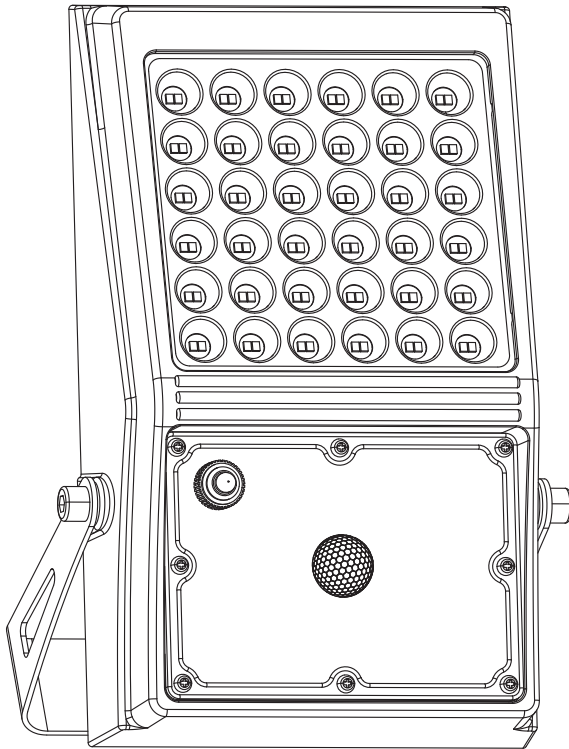

ENDURA® FLOOD SOLAR SENSOR

	EAN	W	lm	K	°C	IP	°	lm/lx
ENDURA FLOOD SOLAR SEN REM 10W 840	4058075762350	10	1200	4000	-20...+45	65	95°	36000

5 Remote control

6 Operation

7 Working mode

8

FR
Cet appareil et ses accessoires se recyclent