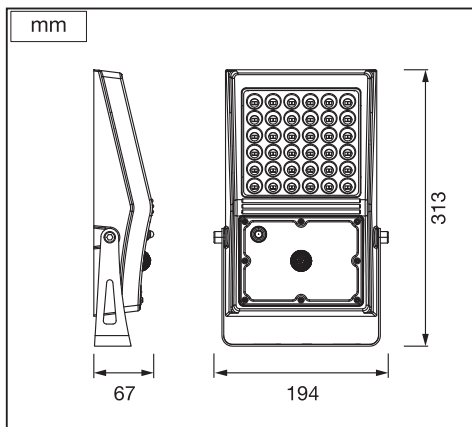

ENDURA® FLOOD SOLAR SENSOR

	EAN	W	lm	K	°C	IP	°	lm/lx
ENDURA FLOOD SOLAR SEN REM 10W 840	4058075762350	10	1200	4000	-20...+45	65	95°	36000

5 Remote control

6 Operation

7 Working mode

8

FR
Cet appareil et ses accessoires se recyclent