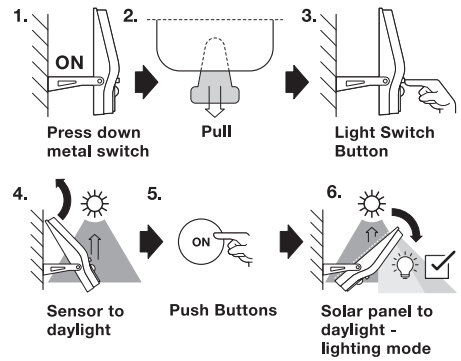

ENDURA® FLOOD SOLAR SENSOR

	EAN	W	lm	K	°C	IP	°	lm/lx
ENDURA FLOOD SOLAR SEN REM 10W 840	4058075762350	10	1200	4000	-20...+45	65	95°	36000

5 Remote control

6 Operation

7 Working mode

8

FR
Cet appareil et ses accessoires se recyclent