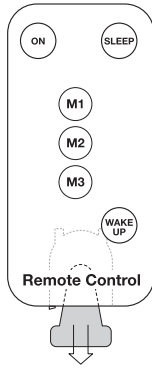

ENDURA® FLOOD SOLAR SENSOR

	EAN	W	lm	K	°C	IP	°	lm/lx
ENDURA FLOOD SOLAR SEN REM 10W 840	4058075762350	10	1200	4000	-20...+45	65	95°	36000

5 Remote control

6 Operation

7 Working mode

8

FR
Cet appareil et ses accessoires se recyclent