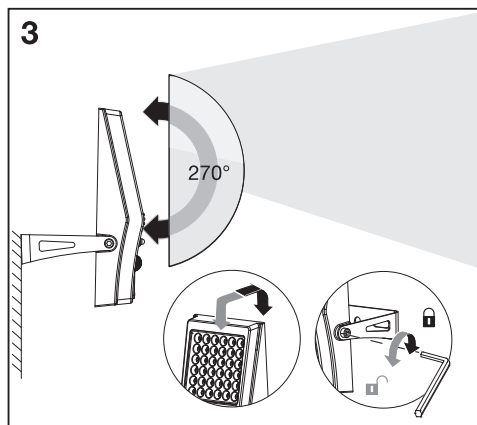

ENDURA® FLOOD SOLAR SENSOR

	EAN	W	lm	K	°C	IP	°	lm/lx
ENDURA FLOOD SOLAR SEN REM 10W 840	4058075762350	10	1200	4000	-20...+45	65	95°	36000

5 Remote control

6 Operation

7 Working mode

8

FR
Cet appareil et ses accessoires se recyclent