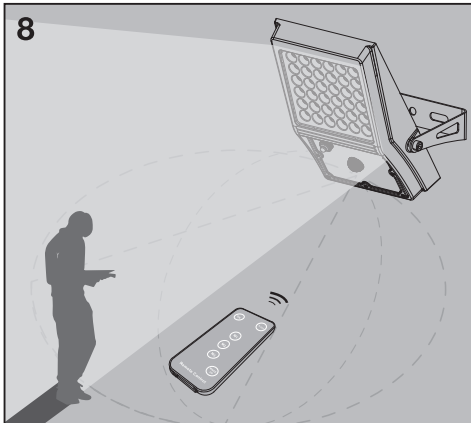

ENDURA® FLOOD SOLAR SENSOR

	EAN	W	lm	K	°C	IP	°	lm/lx
ENDURA FLOOD SOLAR SEN REM 10W 840	4058075762350	10	1200	4000	-20...+45	65	95°	36000

5 Remote control

6 Operation

7 Working mode

8

FR
Cet appareil et ses accessoires se recyclent