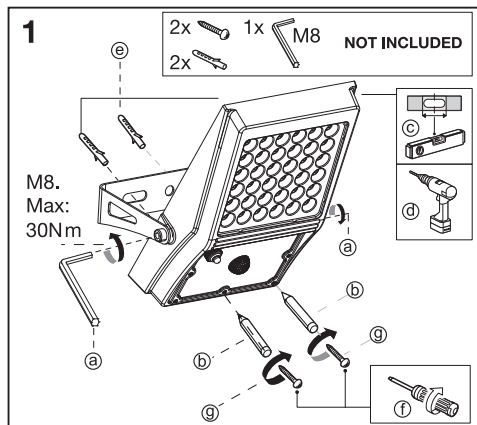

ENDURA® FLOOD SOLAR SENSOR

	EAN	W	lm	K	°C	IP	°	lm/lx
ENDURA FLOOD SOLAR SEN REM 10W 840	4058075762350	10	1200	4000	-20...+45	65	95°	36000

5 Remote control

6 Operation

7 Working mode

8

FR
Cet appareil et ses accessoires se recyclent