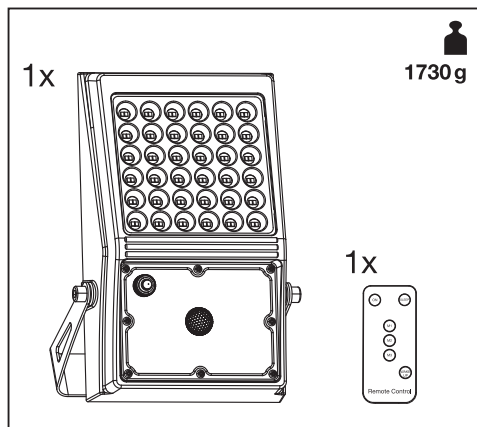

ENDURA® FLOOD SOLAR SENSOR

	EAN	W	lm	K	°C	IP	°	lm/lx
ENDURA FLOOD SOLAR SEN REM 10W 840	4058075762350	10	1200	4000	-20...+45	65	95°	36000

5 Remote control

6 Operation

7 Working mode

8

FR
Cet appareil et ses accessoires se recyclent