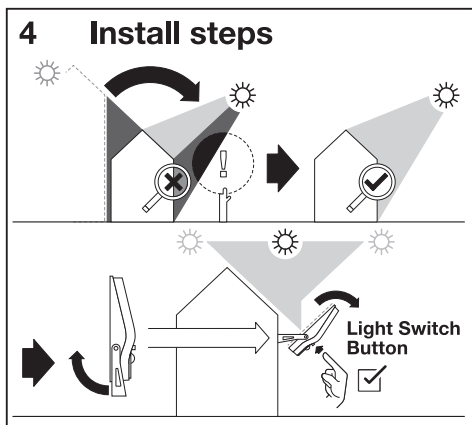

ENDURA® FLOOD SOLAR SENSOR

	EAN	W	lm	K	°C	IP	°	lm/lx
ENDURA FLOOD SOLAR SEN REM 10W 840	4058075762350	10	1200	4000	-20...+45	65	95°	36000

5 Remote control

6 Operation

7 Working mode

8

FR
Cet appareil et ses accessoires se recyclent