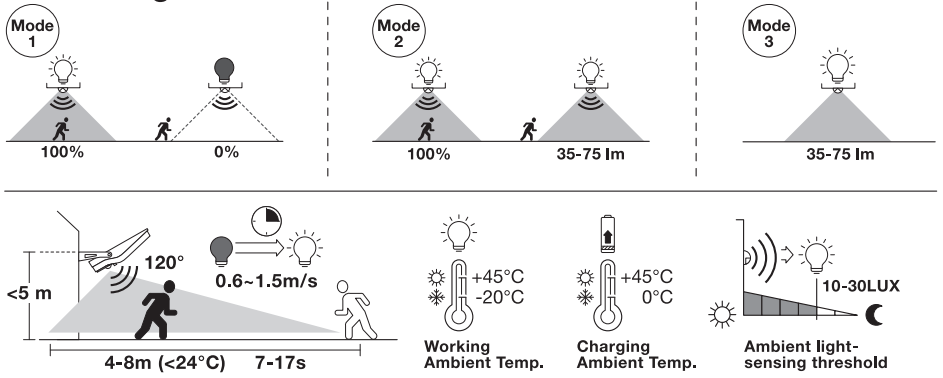

ENDURA® FLOOD SOLAR SENSOR

	EAN	W	lm	K	°C	IP	°	lm/lx
ENDURA FLOOD SOLAR SEN REM 10W 840	4058075762350	10	1200	4000	-20...+45	65	95°	36000

5 Remote control

6 Operation

7 Working mode

8

FR
Cet appareil et ses accessoires se recyclent