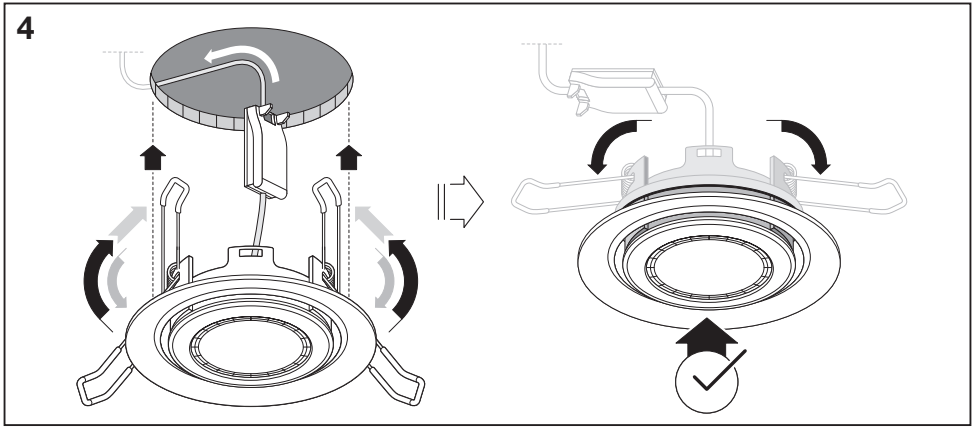

---

**SPOT SET ADJ  
SIMPLEDIM**

---

	EAN	W	lm	K	°C	V~	mA	Hz
SP SETADJSIMPLEDIM 3X4.9W827 240VBN	4058075617766	3x4.9	3x380	2700	-20...+40	220-240	38	50/60
SP SETADJSIMPLEDIM 3X4.9W827 240VWT	4058075617780	3x4.9	3x400	2700	-20...+40	220-240	38	50/60

**SPOT SET ADJ SIMPLEDIM**

	EAN	This product contains a light source of energy efficiency class	Contained Light Source
SP SETADJSIMPLEDIM 3X4.9W827 240VBN	4058075617766	E	
SP SETADJSIMPLEDIM 3X4.9W827 240VWT	4058075617780		