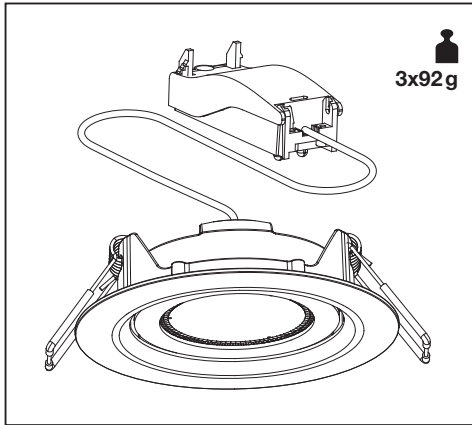

---

**SPOT SET ADJ  
SIMPLEDIM**

---

	EAN	W	lm	K	°C	V~	mA	Hz
SP SETADJSIMPLEDIM 3X4.9W827 240VBN	4058075617766	3x4.9	3x380	2700	-20...+40	220-240	38	50/60
SP SETADJSIMPLEDIM 3X4.9W827 240VWT	4058075617780	3x4.9	3x400	2700	-20...+40	220-240	38	50/60

**SPOT SET ADJ SIMPLEDIM**

	EAN	This product contains a light source of energy efficiency class	Contained Light Source
SP SETADJSIMPLEDIM 3X4.9W827 240VBN	4058075617766	E	
SP SETADJSIMPLEDIM 3X4.9W827 240VWT	4058075617780		