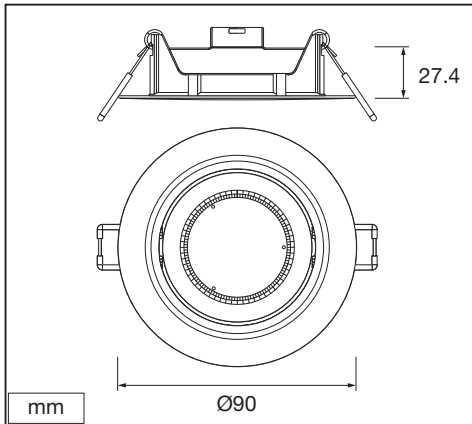

---

**SPOT SET ADJ  
SIMPLEDIM**

---

	EAN	W	lm	K	°C	V~	mA	Hz
SP SETADJSIMPLEDIM 3X4.9W827 240VBN	4058075617766	3x4.9	3x380	2700	-20...+40	220-240	38	50/60
SP SETADJSIMPLEDIM 3X4.9W827 240VWT	4058075617780	3x4.9	3x400	2700	-20...+40	220-240	38	50/60

**SPOT SET ADJ SIMPLEDIM**

	EAN	This product contains a light source of energy efficiency class	Contained Light Source
SP SETADJSIMPLEDIM 3X4.9W827 240VBN	4058075617766	E	
SP SETADJSIMPLEDIM 3X4.9W827 240VWT	4058075617780		