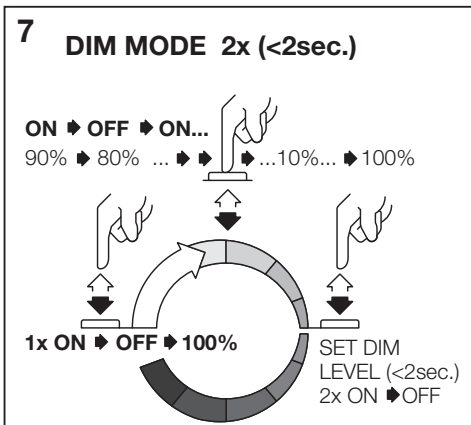

---

**SPOT SET ADJ  
SIMPLEDIM**

---

	EAN	W	lm	K	°C	V~	mA	Hz
SP SETADJSIMPLEDIM 3X4.9W827 240VBN	4058075617766	3x4.9	3x380	2700	-20...+40	220-240	38	50/60
SP SETADJSIMPLEDIM 3X4.9W827 240VWT	4058075617780	3x4.9	3x400	2700	-20...+40	220-240	38	50/60

**SPOT SET ADJ SIMPLEDIM**

	EAN	This product contains a light source of energy efficiency class	Contained Light Source
SP SETADJSIMPLEDIM 3X4.9W827 240VBN	4058075617766	E	
SP SETADJSIMPLEDIM 3X4.9W827 240VWT	4058075617780		