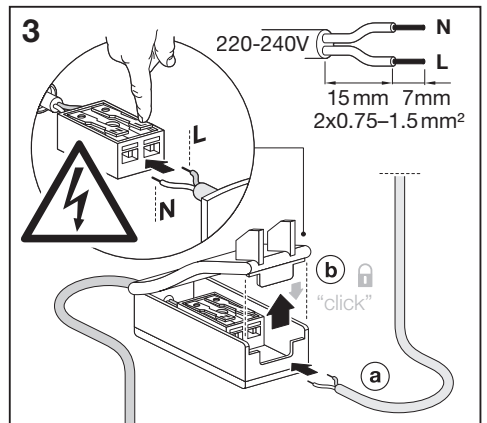

---

**SPOT SET ADJ  
SIMPLEDIM**

---

	EAN	W	lm	K	°C	V~	mA	Hz
SP SETADJSIMPLEDIM 3X4.9W827 240VBN	4058075617766	3x4.9	3x380	2700	-20...+40	220-240	38	50/60
SP SETADJSIMPLEDIM 3X4.9W827 240VWT	4058075617780	3x4.9	3x400	2700	-20...+40	220-240	38	50/60

**SPOT SET ADJ SIMPLEDIM**

	EAN	This product contains a light source of energy efficiency class	Contained Light Source
SP SETADJSIMPLEDIM 3X4.9W827 240VBN	4058075617766	E	
SP SETADJSIMPLEDIM 3X4.9W827 240VWT	4058075617780		