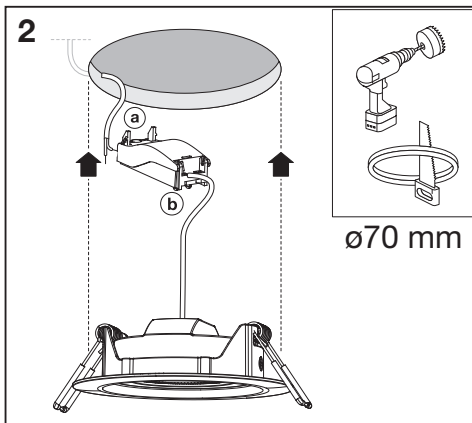

---

**SPOT SET ADJ  
SIMPLEDIM**

---

	EAN	W	lm	K	°C	V~	mA	Hz
SP SETADJSIMPLEDIM 3X4.9W827 240VBN	4058075617766	3x4.9	3x380	2700	-20...+40	220-240	38	50/60
SP SETADJSIMPLEDIM 3X4.9W827 240VWT	4058075617780	3x4.9	3x400	2700	-20...+40	220-240	38	50/60

**SPOT SET ADJ SIMPLEDIM**

	EAN	This product contains a light source of energy efficiency class	Contained Light Source
SP SETADJSIMPLEDIM 3X4.9W827 240VBN	4058075617766	E	
SP SETADJSIMPLEDIM 3X4.9W827 240VWT	4058075617780		