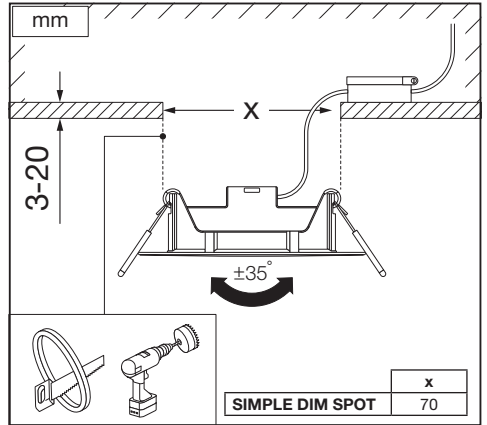

---

**SPOT SET ADJ  
SIMPLEDIM**

---

	EAN	W	lm	K	°C	V~	mA	Hz
SP SETADJSIMPLEDIM 3X4.9W827 240VBN	4058075617766	3x4.9	3x380	2700	-20...+40	220-240	38	50/60
SP SETADJSIMPLEDIM 3X4.9W827 240VWT	4058075617780	3x4.9	3x400	2700	-20...+40	220-240	38	50/60

**SPOT SET ADJ SIMPLEDIM**

	EAN	This product contains a light source of energy efficiency class	Contained Light Source
SP SETADJSIMPLEDIM 3X4.9W827 240VBN	4058075617766	E	
SP SETADJSIMPLEDIM 3X4.9W827 240VWT	4058075617780		