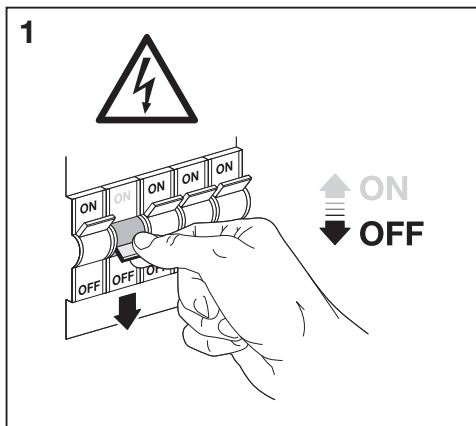

DOWNLIGHT SLIM

| | EAN | W | lm | K | IP | °(°C) | V~ | mA | Hz | DF | 👤 |
|---------------------------------------|---------------|-------|-------|------|----|-----------|---------|------|-------|------|------|
| DL SLIM 85MM 4.5W 3000K 230V WT | 4058075573055 | 4.5 | 240 | 3000 | 20 | -20...+40 | 220-240 | 60 | 50/60 | ≥0.5 | 60g |
| DL SLIM 120MM 8W 3000K 230V WT | 4058075573079 | 8 | 550 | 3000 | 20 | -20...+40 | 220-240 | 80 | 50/60 | ≥0.5 | 99g |
| DL SLIM 225MM 22W 3000K 230V WT | 4058075573093 | 22 | 2000 | 3000 | 20 | -20...+40 | 220-240 | 150 | 50/60 | ≥0.7 | 254g |
| DL SLIM 85MM 4.5W 4000K 230V WT | 4058075573116 | 4.5 | 240 | 4000 | 20 | -20...+40 | 220-240 | 60 | 50/60 | ≥0.5 | 60g |
| DL SLIM 120MM 8W 4000K 230V WT | 4058075573130 | 8 | 550 | 4000 | 20 | -20...+40 | 220-240 | 80 | 50/60 | ≥0.5 | 99g |
| DL SLIM 225MM 22W 4000K 230V WT | 4058075573154 | 22 | 2000 | 4000 | 20 | -20...+40 | 220-240 | 150 | 50/60 | ≥0.7 | 254g |
| DL SLIM 85MM 4.5W 6500K 230V WT | 4058075573178 | 4.5 | 240 | 6500 | 20 | -20...+40 | 220-240 | 60 | 50/60 | ≥0.5 | 60g |
| DL SLIM 120MM 8W 6500K 230V WT | 4058075573192 | 8 | 550 | 6500 | 20 | -20...+40 | 220-240 | 80 | 50/60 | ≥0.5 | 99g |
| DL SLIM 225MM 22W 6500K 230V WT | 4058075573215 | 22 | 2000 | 6500 | 20 | -20...+40 | 220-240 | 150 | 50/60 | ≥0.7 | 254g |
| DL SET 3X4.5W SLIM 85MM 3000K 230V WT | 4058075629387 | 3x4.5 | 3x240 | 3000 | 20 | -20...+40 | 220-240 | 3x60 | 50/60 | ≥0.5 | 180g |
| DL SET 3X8W SLIM 120MM 3000K 230VWT | 4058075629400 | 3x8 | 3x550 | 3000 | 20 | -20...+40 | 220-240 | 3x80 | 50/60 | ≥0.5 | 297g |