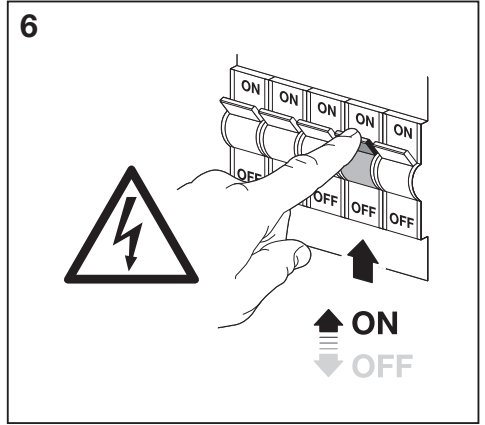

DOWNLIGHT SLIM

| | EAN | W | lm | K | IP | °(°C) | V~ | mA | Hz | DF | 👤 |
|---------------------------------------|---------------|-------|-------|------|----|-----------|---------|------|-------|------|------|
| DL SLIM 85MM 4.5W 3000K 230V WT | 4058075573055 | 4.5 | 240 | 3000 | 20 | -20...+40 | 220-240 | 60 | 50/60 | ≥0.5 | 60g |
| DL SLIM 120MM 8W 3000K 230V WT | 4058075573079 | 8 | 550 | 3000 | 20 | -20...+40 | 220-240 | 80 | 50/60 | ≥0.5 | 99g |
| DL SLIM 225MM 22W 3000K 230V WT | 4058075573093 | 22 | 2000 | 3000 | 20 | -20...+40 | 220-240 | 150 | 50/60 | ≥0.7 | 254g |
| DL SLIM 85MM 4.5W 4000K 230V WT | 4058075573116 | 4.5 | 240 | 4000 | 20 | -20...+40 | 220-240 | 60 | 50/60 | ≥0.5 | 60g |
| DL SLIM 120MM 8W 4000K 230V WT | 4058075573130 | 8 | 550 | 4000 | 20 | -20...+40 | 220-240 | 80 | 50/60 | ≥0.5 | 99g |
| DL SLIM 225MM 22W 4000K 230V WT | 4058075573154 | 22 | 2000 | 4000 | 20 | -20...+40 | 220-240 | 150 | 50/60 | ≥0.7 | 254g |
| DL SLIM 85MM 4.5W 6500K 230V WT | 4058075573178 | 4.5 | 240 | 6500 | 20 | -20...+40 | 220-240 | 60 | 50/60 | ≥0.5 | 60g |
| DL SLIM 120MM 8W 6500K 230V WT | 4058075573192 | 8 | 550 | 6500 | 20 | -20...+40 | 220-240 | 80 | 50/60 | ≥0.5 | 99g |
| DL SLIM 225MM 22W 6500K 230V WT | 4058075573215 | 22 | 2000 | 6500 | 20 | -20...+40 | 220-240 | 150 | 50/60 | ≥0.7 | 254g |
| DL SET 3X4.5W SLIM 85MM 3000K 230V WT | 4058075629387 | 3x4.5 | 3x240 | 3000 | 20 | -20...+40 | 220-240 | 3x60 | 50/60 | ≥0.5 | 180g |
| DL SET 3X8W SLIM 120MM 3000K 230VWT | 4058075629400 | 3x8 | 3x550 | 3000 | 20 | -20...+40 | 220-240 | 3x80 | 50/60 | ≥0.5 | 297g |