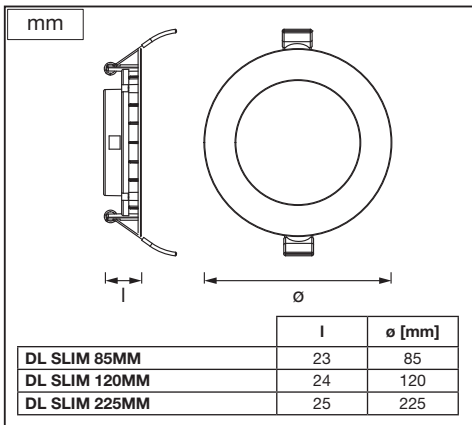

DOWNLIGHT SLIM

| | EAN | W | lm | K | IP | °(°C) | V~ | mA | Hz | DF | 👤 |
|---------------------------------------|---------------|-------|-------|------|----|-----------|---------|------|-------|------|------|
| DL SLIM 85MM 4.5W 3000K 230V WT | 4058075573055 | 4.5 | 240 | 3000 | 20 | -20...+40 | 220-240 | 60 | 50/60 | ≥0.5 | 60g |
| DL SLIM 120MM 8W 3000K 230V WT | 4058075573079 | 8 | 550 | 3000 | 20 | -20...+40 | 220-240 | 80 | 50/60 | ≥0.5 | 99g |
| DL SLIM 225MM 22W 3000K 230V WT | 4058075573093 | 22 | 2000 | 3000 | 20 | -20...+40 | 220-240 | 150 | 50/60 | ≥0.7 | 254g |
| DL SLIM 85MM 4.5W 4000K 230V WT | 4058075573116 | 4.5 | 240 | 4000 | 20 | -20...+40 | 220-240 | 60 | 50/60 | ≥0.5 | 60g |
| DL SLIM 120MM 8W 4000K 230V WT | 4058075573130 | 8 | 550 | 4000 | 20 | -20...+40 | 220-240 | 80 | 50/60 | ≥0.5 | 99g |
| DL SLIM 225MM 22W 4000K 230V WT | 4058075573154 | 22 | 2000 | 4000 | 20 | -20...+40 | 220-240 | 150 | 50/60 | ≥0.7 | 254g |
| DL SLIM 85MM 4.5W 6500K 230V WT | 4058075573178 | 4.5 | 240 | 6500 | 20 | -20...+40 | 220-240 | 60 | 50/60 | ≥0.5 | 60g |
| DL SLIM 120MM 8W 6500K 230V WT | 4058075573192 | 8 | 550 | 6500 | 20 | -20...+40 | 220-240 | 80 | 50/60 | ≥0.5 | 99g |
| DL SLIM 225MM 22W 6500K 230V WT | 4058075573215 | 22 | 2000 | 6500 | 20 | -20...+40 | 220-240 | 150 | 50/60 | ≥0.7 | 254g |
| DL SET 3X4.5W SLIM 85MM 3000K 230V WT | 4058075629387 | 3x4.5 | 3x240 | 3000 | 20 | -20...+40 | 220-240 | 3x60 | 50/60 | ≥0.5 | 180g |
| DL SET 3X8W SLIM 120MM 3000K 230VWT | 4058075629400 | 3x8 | 3x550 | 3000 | 20 | -20...+40 | 220-240 | 3x80 | 50/60 | ≥0.5 | 297g |