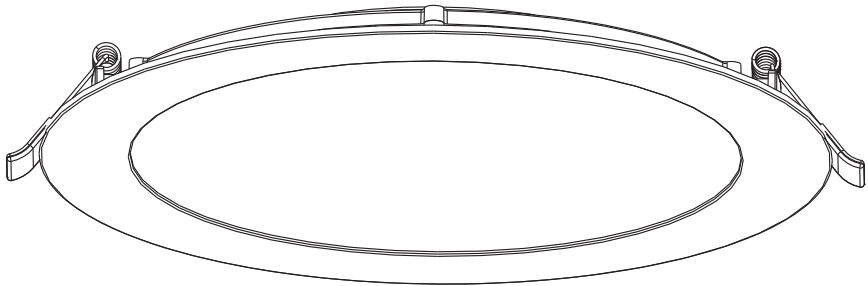

DOWNLIGHT SLIM

| | EAN | W | lm | K | IP | °(°C) | V~ | mA | Hz | DF | 👤 |
|---------------------------------------|---------------|-------|-------|------|----|-----------|---------|------|-------|------|------|
| DL SLIM 85MM 4.5W 3000K 230V WT | 4058075573055 | 4.5 | 240 | 3000 | 20 | -20...+40 | 220-240 | 60 | 50/60 | ≥0.5 | 60g |
| DL SLIM 120MM 8W 3000K 230V WT | 4058075573079 | 8 | 550 | 3000 | 20 | -20...+40 | 220-240 | 80 | 50/60 | ≥0.5 | 99g |
| DL SLIM 225MM 22W 3000K 230V WT | 4058075573093 | 22 | 2000 | 3000 | 20 | -20...+40 | 220-240 | 150 | 50/60 | ≥0.7 | 254g |
| DL SLIM 85MM 4.5W 4000K 230V WT | 4058075573116 | 4.5 | 240 | 4000 | 20 | -20...+40 | 220-240 | 60 | 50/60 | ≥0.5 | 60g |
| DL SLIM 120MM 8W 4000K 230V WT | 4058075573130 | 8 | 550 | 4000 | 20 | -20...+40 | 220-240 | 80 | 50/60 | ≥0.5 | 99g |
| DL SLIM 225MM 22W 4000K 230V WT | 4058075573154 | 22 | 2000 | 4000 | 20 | -20...+40 | 220-240 | 150 | 50/60 | ≥0.7 | 254g |
| DL SLIM 85MM 4.5W 6500K 230V WT | 4058075573178 | 4.5 | 240 | 6500 | 20 | -20...+40 | 220-240 | 60 | 50/60 | ≥0.5 | 60g |
| DL SLIM 120MM 8W 6500K 230V WT | 4058075573192 | 8 | 550 | 6500 | 20 | -20...+40 | 220-240 | 80 | 50/60 | ≥0.5 | 99g |
| DL SLIM 225MM 22W 6500K 230V WT | 4058075573215 | 22 | 2000 | 6500 | 20 | -20...+40 | 220-240 | 150 | 50/60 | ≥0.7 | 254g |
| DL SET 3X4.5W SLIM 85MM 3000K 230V WT | 4058075629387 | 3x4.5 | 3x240 | 3000 | 20 | -20...+40 | 220-240 | 3x60 | 50/60 | ≥0.5 | 180g |
| DL SET 3X8W SLIM 120MM 3000K 230VWT | 4058075629400 | 3x8 | 3x550 | 3000 | 20 | -20...+40 | 220-240 | 3x80 | 50/60 | ≥0.5 | 297g |