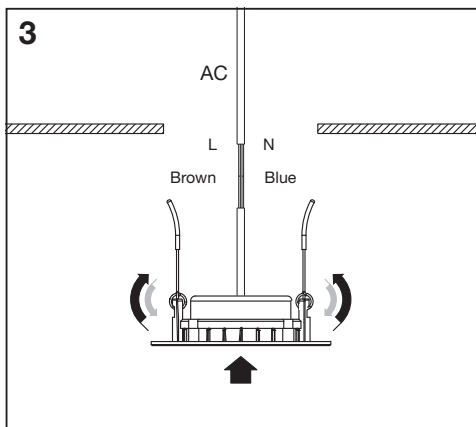

DOWNLIGHT SLIM

| | EAN | W | lm | K | IP | °(°C) | V~ | mA | Hz | DF | 👤 |
|---------------------------------------|---------------|-------|-------|------|----|-----------|---------|------|-------|------|------|
| DL SLIM 85MM 4.5W 3000K 230V WT | 4058075573055 | 4.5 | 240 | 3000 | 20 | -20...+40 | 220-240 | 60 | 50/60 | ≥0.5 | 60g |
| DL SLIM 120MM 8W 3000K 230V WT | 4058075573079 | 8 | 550 | 3000 | 20 | -20...+40 | 220-240 | 80 | 50/60 | ≥0.5 | 99g |
| DL SLIM 225MM 22W 3000K 230V WT | 4058075573093 | 22 | 2000 | 3000 | 20 | -20...+40 | 220-240 | 150 | 50/60 | ≥0.7 | 254g |
| DL SLIM 85MM 4.5W 4000K 230V WT | 4058075573116 | 4.5 | 240 | 4000 | 20 | -20...+40 | 220-240 | 60 | 50/60 | ≥0.5 | 60g |
| DL SLIM 120MM 8W 4000K 230V WT | 4058075573130 | 8 | 550 | 4000 | 20 | -20...+40 | 220-240 | 80 | 50/60 | ≥0.5 | 99g |
| DL SLIM 225MM 22W 4000K 230V WT | 4058075573154 | 22 | 2000 | 4000 | 20 | -20...+40 | 220-240 | 150 | 50/60 | ≥0.7 | 254g |
| DL SLIM 85MM 4.5W 6500K 230V WT | 4058075573178 | 4.5 | 240 | 6500 | 20 | -20...+40 | 220-240 | 60 | 50/60 | ≥0.5 | 60g |
| DL SLIM 120MM 8W 6500K 230V WT | 4058075573192 | 8 | 550 | 6500 | 20 | -20...+40 | 220-240 | 80 | 50/60 | ≥0.5 | 99g |
| DL SLIM 225MM 22W 6500K 230V WT | 4058075573215 | 22 | 2000 | 6500 | 20 | -20...+40 | 220-240 | 150 | 50/60 | ≥0.7 | 254g |
| DL SET 3X4.5W SLIM 85MM 3000K 230V WT | 4058075629387 | 3x4.5 | 3x240 | 3000 | 20 | -20...+40 | 220-240 | 3x60 | 50/60 | ≥0.5 | 180g |
| DL SET 3X8W SLIM 120MM 3000K 230VWT | 4058075629400 | 3x8 | 3x550 | 3000 | 20 | -20...+40 | 220-240 | 3x80 | 50/60 | ≥0.5 | 297g |