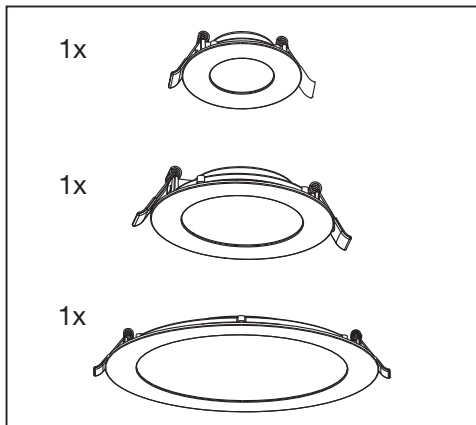

DOWNLIGHT SLIM

| | EAN | W | lm | K | IP | °(°C) | V~ | mA | Hz | DF | 👤 |
|---------------------------------------|---------------|-------|-------|------|----|-----------|---------|------|-------|------|------|
| DL SLIM 85MM 4.5W 3000K 230V WT | 4058075573055 | 4.5 | 240 | 3000 | 20 | -20...+40 | 220-240 | 60 | 50/60 | ≥0.5 | 60g |
| DL SLIM 120MM 8W 3000K 230V WT | 4058075573079 | 8 | 550 | 3000 | 20 | -20...+40 | 220-240 | 80 | 50/60 | ≥0.5 | 99g |
| DL SLIM 225MM 22W 3000K 230V WT | 4058075573093 | 22 | 2000 | 3000 | 20 | -20...+40 | 220-240 | 150 | 50/60 | ≥0.7 | 254g |
| DL SLIM 85MM 4.5W 4000K 230V WT | 4058075573116 | 4.5 | 240 | 4000 | 20 | -20...+40 | 220-240 | 60 | 50/60 | ≥0.5 | 60g |
| DL SLIM 120MM 8W 4000K 230V WT | 4058075573130 | 8 | 550 | 4000 | 20 | -20...+40 | 220-240 | 80 | 50/60 | ≥0.5 | 99g |
| DL SLIM 225MM 22W 4000K 230V WT | 4058075573154 | 22 | 2000 | 4000 | 20 | -20...+40 | 220-240 | 150 | 50/60 | ≥0.7 | 254g |
| DL SLIM 85MM 4.5W 6500K 230V WT | 4058075573178 | 4.5 | 240 | 6500 | 20 | -20...+40 | 220-240 | 60 | 50/60 | ≥0.5 | 60g |
| DL SLIM 120MM 8W 6500K 230V WT | 4058075573192 | 8 | 550 | 6500 | 20 | -20...+40 | 220-240 | 80 | 50/60 | ≥0.5 | 99g |
| DL SLIM 225MM 22W 6500K 230V WT | 4058075573215 | 22 | 2000 | 6500 | 20 | -20...+40 | 220-240 | 150 | 50/60 | ≥0.7 | 254g |
| DL SET 3X4.5W SLIM 85MM 3000K 230V WT | 4058075629387 | 3x4.5 | 3x240 | 3000 | 20 | -20...+40 | 220-240 | 3x60 | 50/60 | ≥0.5 | 180g |
| DL SET 3X8W SLIM 120MM 3000K 230VWT | 4058075629400 | 3x8 | 3x550 | 3000 | 20 | -20...+40 | 220-240 | 3x80 | 50/60 | ≥0.5 | 297g |