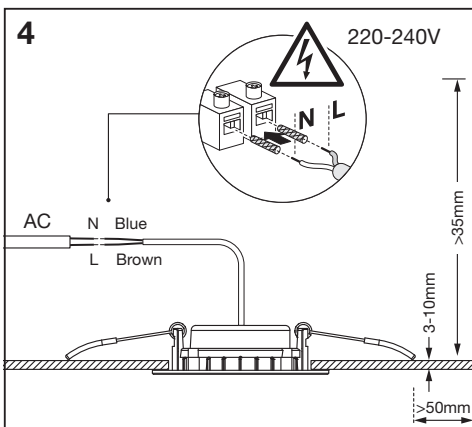

DOWNLIGHT SLIM

| | EAN | W | lm | K | IP | °(°C) | V~ | mA | Hz | DF | 👤 |
|---------------------------------------|---------------|-------|-------|------|----|-----------|---------|------|-------|------|------|
| DL SLIM 85MM 4.5W 3000K 230V WT | 4058075573055 | 4.5 | 240 | 3000 | 20 | -20...+40 | 220-240 | 60 | 50/60 | ≥0.5 | 60g |
| DL SLIM 120MM 8W 3000K 230V WT | 4058075573079 | 8 | 550 | 3000 | 20 | -20...+40 | 220-240 | 80 | 50/60 | ≥0.5 | 99g |
| DL SLIM 225MM 22W 3000K 230V WT | 4058075573093 | 22 | 2000 | 3000 | 20 | -20...+40 | 220-240 | 150 | 50/60 | ≥0.7 | 254g |
| DL SLIM 85MM 4.5W 4000K 230V WT | 4058075573116 | 4.5 | 240 | 4000 | 20 | -20...+40 | 220-240 | 60 | 50/60 | ≥0.5 | 60g |
| DL SLIM 120MM 8W 4000K 230V WT | 4058075573130 | 8 | 550 | 4000 | 20 | -20...+40 | 220-240 | 80 | 50/60 | ≥0.5 | 99g |
| DL SLIM 225MM 22W 4000K 230V WT | 4058075573154 | 22 | 2000 | 4000 | 20 | -20...+40 | 220-240 | 150 | 50/60 | ≥0.7 | 254g |
| DL SLIM 85MM 4.5W 6500K 230V WT | 4058075573178 | 4.5 | 240 | 6500 | 20 | -20...+40 | 220-240 | 60 | 50/60 | ≥0.5 | 60g |
| DL SLIM 120MM 8W 6500K 230V WT | 4058075573192 | 8 | 550 | 6500 | 20 | -20...+40 | 220-240 | 80 | 50/60 | ≥0.5 | 99g |
| DL SLIM 225MM 22W 6500K 230V WT | 4058075573215 | 22 | 2000 | 6500 | 20 | -20...+40 | 220-240 | 150 | 50/60 | ≥0.7 | 254g |
| DL SET 3X4.5W SLIM 85MM 3000K 230V WT | 4058075629387 | 3x4.5 | 3x240 | 3000 | 20 | -20...+40 | 220-240 | 3x60 | 50/60 | ≥0.5 | 180g |
| DL SET 3X8W SLIM 120MM 3000K 230VWT | 4058075629400 | 3x8 | 3x550 | 3000 | 20 | -20...+40 | 220-240 | 3x80 | 50/60 | ≥0.5 | 297g |