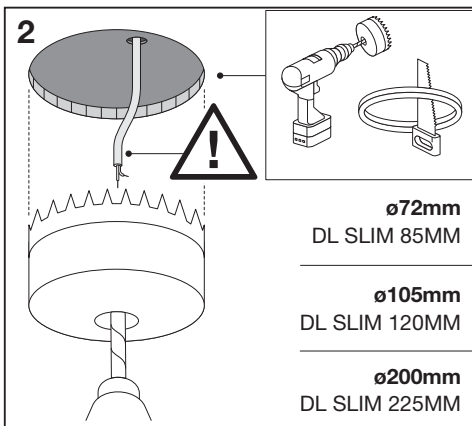

DOWNLIGHT SLIM

| | EAN | W | lm | K | IP | °(°C) | V~ | mA | Hz | DF | 👤 |
|---------------------------------------|---------------|-------|-------|------|----|-----------|---------|------|-------|------|------|
| DL SLIM 85MM 4.5W 3000K 230V WT | 4058075573055 | 4.5 | 240 | 3000 | 20 | -20...+40 | 220-240 | 60 | 50/60 | ≥0.5 | 60g |
| DL SLIM 120MM 8W 3000K 230V WT | 4058075573079 | 8 | 550 | 3000 | 20 | -20...+40 | 220-240 | 80 | 50/60 | ≥0.5 | 99g |
| DL SLIM 225MM 22W 3000K 230V WT | 4058075573093 | 22 | 2000 | 3000 | 20 | -20...+40 | 220-240 | 150 | 50/60 | ≥0.7 | 254g |
| DL SLIM 85MM 4.5W 4000K 230V WT | 4058075573116 | 4.5 | 240 | 4000 | 20 | -20...+40 | 220-240 | 60 | 50/60 | ≥0.5 | 60g |
| DL SLIM 120MM 8W 4000K 230V WT | 4058075573130 | 8 | 550 | 4000 | 20 | -20...+40 | 220-240 | 80 | 50/60 | ≥0.5 | 99g |
| DL SLIM 225MM 22W 4000K 230V WT | 4058075573154 | 22 | 2000 | 4000 | 20 | -20...+40 | 220-240 | 150 | 50/60 | ≥0.7 | 254g |
| DL SLIM 85MM 4.5W 6500K 230V WT | 4058075573178 | 4.5 | 240 | 6500 | 20 | -20...+40 | 220-240 | 60 | 50/60 | ≥0.5 | 60g |
| DL SLIM 120MM 8W 6500K 230V WT | 4058075573192 | 8 | 550 | 6500 | 20 | -20...+40 | 220-240 | 80 | 50/60 | ≥0.5 | 99g |
| DL SLIM 225MM 22W 6500K 230V WT | 4058075573215 | 22 | 2000 | 6500 | 20 | -20...+40 | 220-240 | 150 | 50/60 | ≥0.7 | 254g |
| DL SET 3X4.5W SLIM 85MM 3000K 230V WT | 4058075629387 | 3x4.5 | 3x240 | 3000 | 20 | -20...+40 | 220-240 | 3x60 | 50/60 | ≥0.5 | 180g |
| DL SET 3X8W SLIM 120MM 3000K 230VWT | 4058075629400 | 3x8 | 3x550 | 3000 | 20 | -20...+40 | 220-240 | 3x80 | 50/60 | ≥0.5 | 297g |