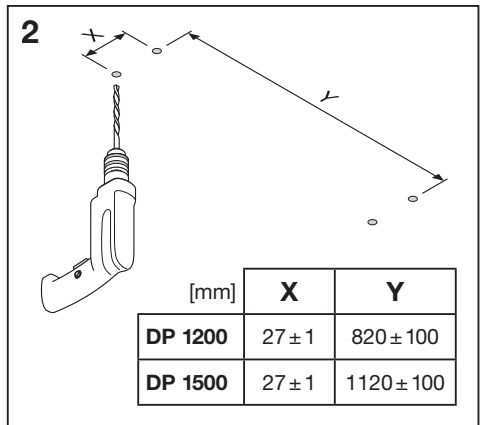

	EAN	K	IP	IK	∠	R <sub>a</sub>	° (°C)	PF	👤
DP DALI 1200 18W 840 IP65 GY	4058075541641	4000	65	08	110°	> 80	-25...+40	> 0.9	1.4 kg
DP DALI 1200 18W 865 IP65 GY	4058075541665	6500	65	08	110°	> 80	-25...+40	> 0.9	1.4 kg
DP DALI 1200 32W 830 IP65 GY	4058075541689	3000	65	08	110°	> 80	-25...+40	> 0.9	1.4 kg
DP DALI 1200 32W 840 IP65 GY	4058075541702	4000	65	08	110°	> 80	-25...+40	> 0.9	1.4 kg
DP DALI 1200 32W 865 IP65 GY	4058075541726	6500	65	08	110°	> 80	-25...+40	> 0.9	1.4 kg
DP DALI 1500 26W 840 IP65 GY	4058075541740	4000	65	08	110°	> 80	-25...+40	> 0.9	1.7 kg
DP DALI 1500 26W 865 IP65 GY	4058075541764	6500	65	08	110°	> 80	-25...+40	> 0.9	1.7 kg
DP DALI 1500 46W 830 IP65 GY	4058075541788	3000	65	08	110°	> 80	-25...+40	> 0.9	1.7 kg
DP DALI 1500 46W 840 IP65 GY	4058075541801	4000	65	08	110°	> 80	-25...+40	> 0.9	1.7 kg
DP DALI 1500 46W 865 IP65 GY	4058075541825	6500	65	08	110°	> 80	-25...+40	> 0.9	1.7 kg
DP DALI 1500 58W 840 IP65 GY	4058075541849	4000	65	08	110°	> 80	-25...+35	> 0.9	1.7 kg
DP DALI 1500 58W 865 IP65 GY	4058075541863	6500	65	08	110°	> 80	-25...+35	> 0.9	1.7 kg
DP DALI 1500 81W 840 IP65 GY	4058075541887	4000	65	08	110°	> 80	-25...+40	> 0.9	1.8 kg
DP DALI 1500 81W 865 IP65 GY	4058075541900	6500	65	08	110°	> 80	-25...+40	> 0.9	1.8 kg