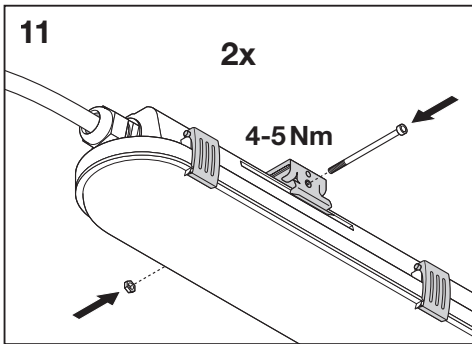

n	B16	C10	C16
DP DALI 1200 18W	13	21	36
DP DALI 1200 32W	13	21	36
DP DALI 1500 26W	13	21	36
DP DALI 1500 46W	13	21	36
DP DALI 1500 58W	13	21	35
DP DALI 1500 81W	6	10	16

C10449057
G11125671
16.07.21

LEDVANCE GmbH
Steinerne Furt 62
86167 Augsburg, Germany
www.ledvance.com