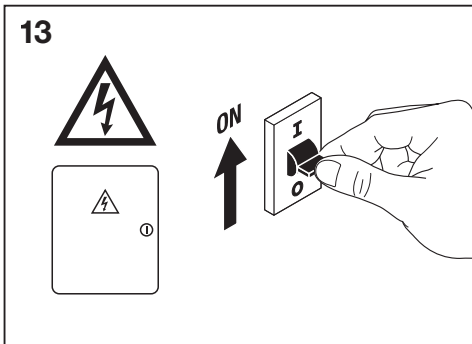

n	B16	C10	C16
DP DALI 1200 18W	13	21	36
DP DALI 1200 32W	13	21	36
DP DALI 1500 26W	13	21	36
DP DALI 1500 46W	13	21	36
DP DALI 1500 58W	13	21	35
DP DALI 1500 81W	6	10	16

C10449057
G11125671
16.07.21

LEDVANCE GmbH
Steinerne Furt 62
86167 Augsburg, Germany
www.ledvance.com