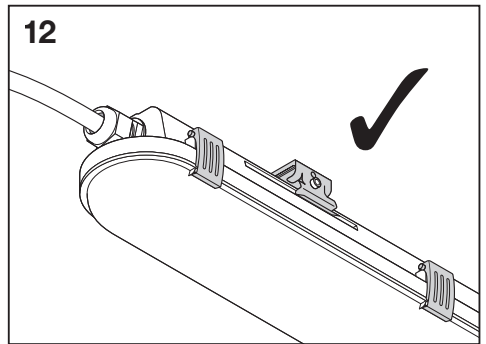

n	B16	C10	C16
DP DALI 1200 18W	13	21	36
DP DALI 1200 32W	13	21	36
DP DALI 1500 26W	13	21	36
DP DALI 1500 46W	13	21	36
DP DALI 1500 58W	13	21	35
DP DALI 1500 81W	6	10	16

C10449057
G11125671
16.07.21

LEDVANCE GmbH
Steinerne Furt 62
86167 Augsburg, Germany
www.ledvance.com