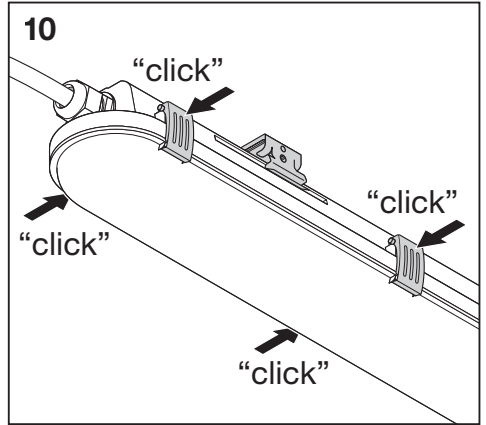

n	B16	C10	C16
DP DALI 1200 18W	13	21	36
DP DALI 1200 32W	13	21	36
DP DALI 1500 26W	13	21	36
DP DALI 1500 46W	13	21	36
DP DALI 1500 58W	13	21	35
DP DALI 1500 81W	6	10	16

C10449057
G11125671
16.07.21

LEDVANCE GmbH
Steinerne Furt 62
86167 Augsburg, Germany
www.ledvance.com