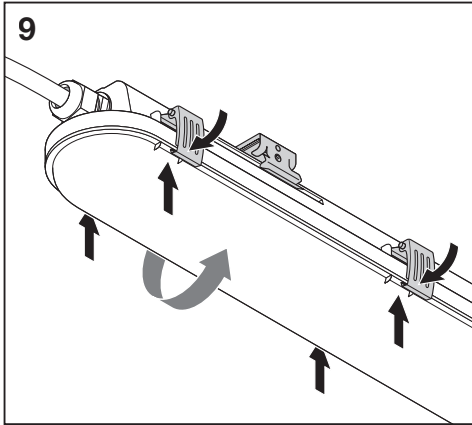

n	B16	C10	C16
DP DALI 1200 18W	13	21	36
DP DALI 1200 32W	13	21	36
DP DALI 1500 26W	13	21	36
DP DALI 1500 46W	13	21	36
DP DALI 1500 58W	13	21	35
DP DALI 1500 81W	6	10	16

C10449057
G11125671
16.07.21

LEDVANCE GmbH
Steinerne Furt 62
86167 Augsburg, Germany
www.ledvance.com