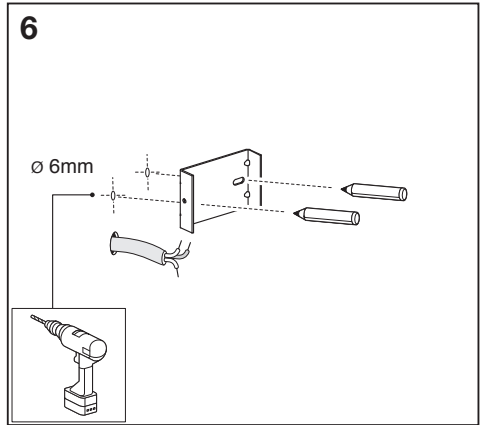

---

**ENDURA® CLASSIC**

---

	<b>EAN</b>	<b>W</b>	<b>⊖ (°C)</b>	<b>V~</b>	<b>Hz</b>
<b>ENDURA CLASSIC TUBULAR E27 DG</b>	4058075554450	max. 60	-20...+40	220-240	50/60

C10449057  
G11107058  
09.12.2020

LEDVANCE GmbH  
Steinerne Furt 62  
86167 Augsburg, Germany  
[www.ledvance.com](http://www.ledvance.com)