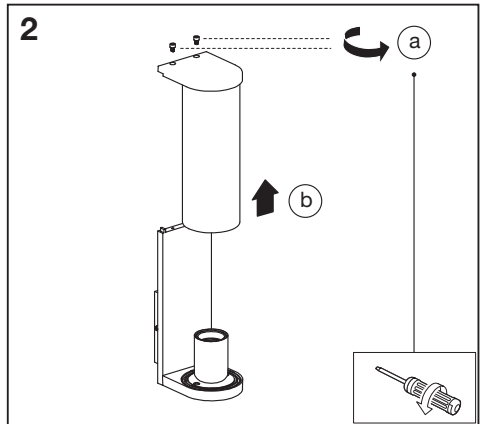

---

**ENDURA® CLASSIC**

---

	<b>EAN</b>	<b>W</b>	<b>⊖ (°C)</b>	<b>V~</b>	<b>Hz</b>
<b>ENDURA CLASSIC TUBULAR E27 DG</b>	4058075554450	max. 60	-20...+40	220-240	50/60

C10449057  
G11107058  
09.12.2020

LEDVANCE GmbH  
Steinerne Furt 62  
86167 Augsburg, Germany  
[www.ledvance.com](http://www.ledvance.com)