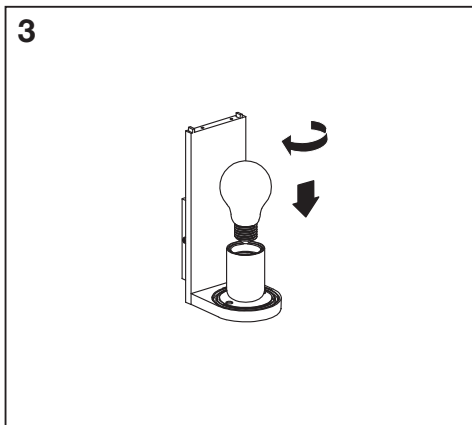

---

**ENDURA® CLASSIC**

---

	<b>EAN</b>	<b>W</b>	<b>⊖ (°C)</b>	<b>V~</b>	<b>Hz</b>
<b>ENDURA CLASSIC TUBULAR E27 DG</b>	4058075554450	max. 60	-20...+40	220-240	50/60

C10449057  
G11107058  
09.12.2020

LEDVANCE GmbH  
Steinerne Furt 62  
86167 Augsburg, Germany  
[www.ledvance.com](http://www.ledvance.com)