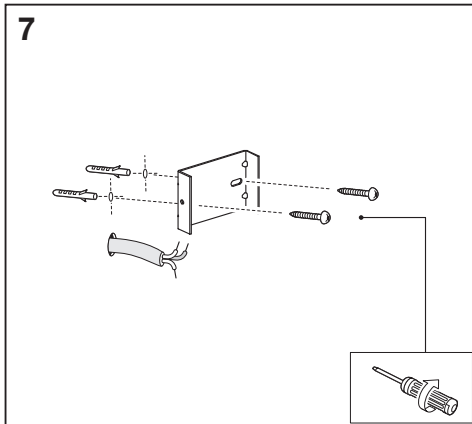

---

**ENDURA® CLASSIC**

---

	<b>EAN</b>	<b>W</b>	<b>⊖ (°C)</b>	<b>V~</b>	<b>Hz</b>
<b>ENDURA CLASSIC TUBULAR E27 DG</b>	4058075554450	max. 60	-20...+40	220-240	50/60

C10449057  
G11107058  
09.12.2020

LEDVANCE GmbH  
Steinerne Furt 62  
86167 Augsburg, Germany  
[www.ledvance.com](http://www.ledvance.com)