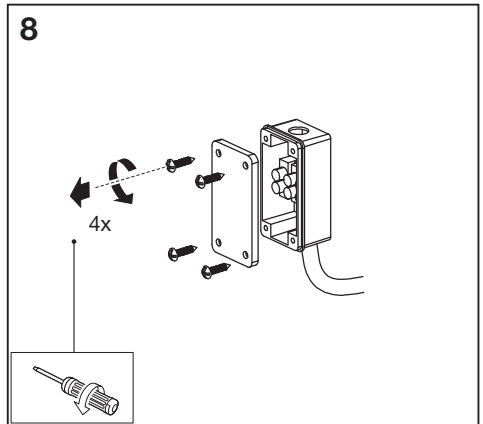

---

**ENDURA® CLASSIC**

---

	<b>EAN</b>	<b>W</b>	<b>⊖ (°C)</b>	<b>V~</b>	<b>Hz</b>
<b>ENDURA CLASSIC TUBULAR E27 DG</b>	4058075554450	max. 60	-20...+40	220-240	50/60

C10449057  
G11107058  
09.12.2020

LEDVANCE GmbH  
Steinerne Furt 62  
86167 Augsburg, Germany  
[www.ledvance.com](http://www.ledvance.com)