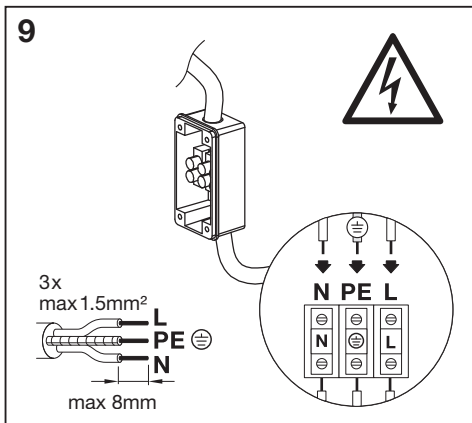

---

**ENDURA® CLASSIC**

---

	<b>EAN</b>	<b>W</b>	<b>⊖ (°C)</b>	<b>V~</b>	<b>Hz</b>
<b>ENDURA CLASSIC TUBULAR E27 DG</b>	4058075554450	max. 60	-20...+40	220-240	50/60

C10449057  
G11107058  
09.12.2020

LEDVANCE GmbH  
Steinerne Furt 62  
86167 Augsburg, Germany  
[www.ledvance.com](http://www.ledvance.com)