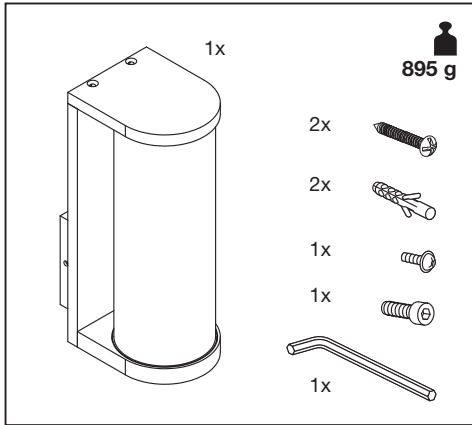

---

**ENDURA® CLASSIC**

---

	<b>EAN</b>	<b>W</b>	<b>⊖ (°C)</b>	<b>V~</b>	<b>Hz</b>
<b>ENDURA CLASSIC TUBULAR E27 DG</b>	4058075554450	max. 60	-20...+40	220-240	50/60

C10449057  
G11107058  
09.12.2020

LEDVANCE GmbH  
Steinerne Furt 62  
86167 Augsburg, Germany  
[www.ledvance.com](http://www.ledvance.com)