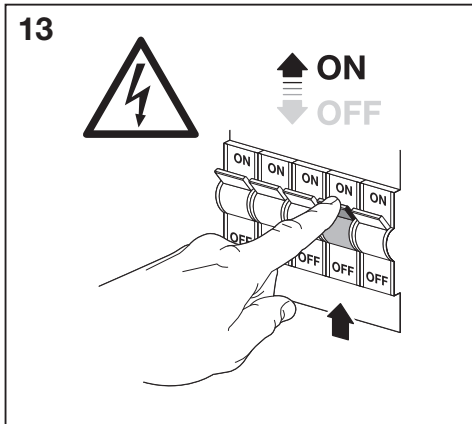

---

**ENDURA® CLASSIC**

---

	<b>EAN</b>	<b>W</b>	<b>⊖ (°C)</b>	<b>V~</b>	<b>Hz</b>
<b>ENDURA CLASSIC TUBULAR E27 DG</b>	4058075554450	max. 60	-20...+40	220-240	50/60

C10449057  
G11107058  
09.12.2020

LEDVANCE GmbH  
Steinerne Furt 62  
86167 Augsburg, Germany  
[www.ledvance.com](http://www.ledvance.com)