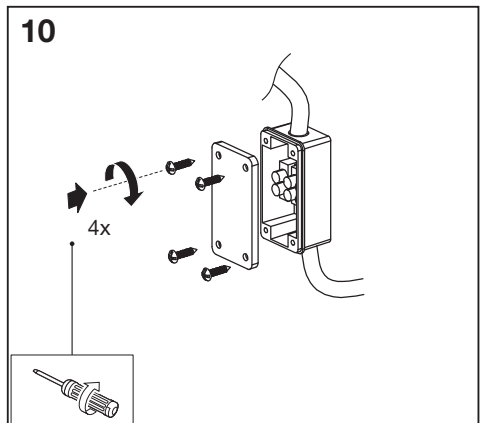

---

**ENDURA® CLASSIC**

---

	<b>EAN</b>	<b>W</b>	<b>⊖ (°C)</b>	<b>V~</b>	<b>Hz</b>
<b>ENDURA CLASSIC TUBULAR E27 DG</b>	4058075554450	max. 60	-20...+40	220-240	50/60

C10449057  
G11107058  
09.12.2020

LEDVANCE GmbH  
Steinerne Furt 62  
86167 Augsburg, Germany  
[www.ledvance.com](http://www.ledvance.com)