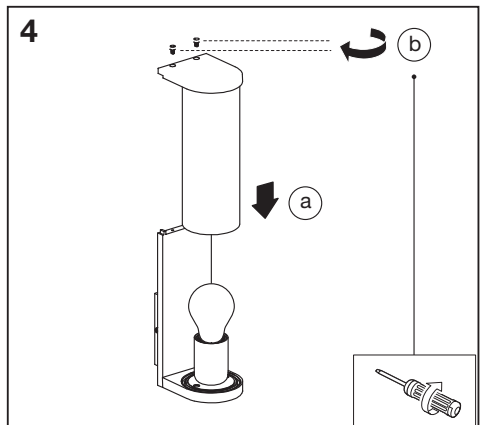

---

**ENDURA® CLASSIC**

---

	<b>EAN</b>	<b>W</b>	<b>⊖ (°C)</b>	<b>V~</b>	<b>Hz</b>
<b>ENDURA CLASSIC TUBULAR E27 DG</b>	4058075554450	max. 60	-20...+40	220-240	50/60

C10449057  
G11107058  
09.12.2020

LEDVANCE GmbH  
Steinerne Furt 62  
86167 Augsburg, Germany  
[www.ledvance.com](http://www.ledvance.com)