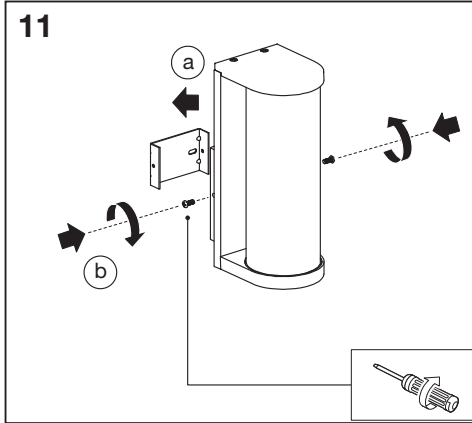

---

**ENDURA® CLASSIC**

---

	<b>EAN</b>	<b>W</b>	<b>⊖ (°C)</b>	<b>V~</b>	<b>Hz</b>
<b>ENDURA CLASSIC TUBULAR E27 DG</b>	4058075554450	max. 60	-20...+40	220-240	50/60

C10449057  
G11107058  
09.12.2020

LEDVANCE GmbH  
Steinerne Furt 62  
86167 Augsburg, Germany  
[www.ledvance.com](http://www.ledvance.com)