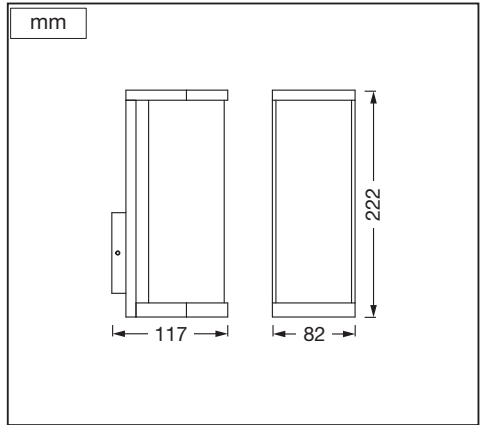

---

**ENDURA® CLASSIC**

---

	<b>EAN</b>	<b>W</b>	<b>⊖ (°C)</b>	<b>V~</b>	<b>Hz</b>
<b>ENDURA CLASSIC TUBULAR E27 DG</b>	4058075554450	max. 60	-20...+40	220-240	50/60

C10449057  
G11107058  
09.12.2020

LEDVANCE GmbH  
Steinerne Furt 62  
86167 Augsburg, Germany  
[www.ledvance.com](http://www.ledvance.com)