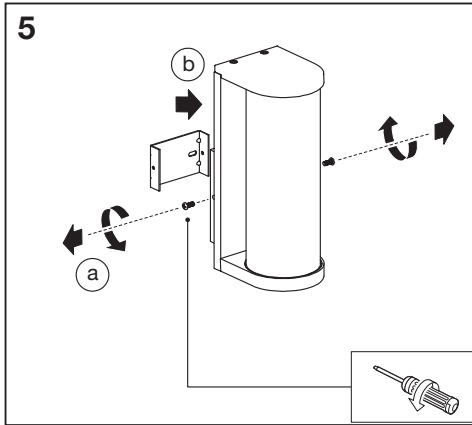

---

**ENDURA® CLASSIC**

---

	<b>EAN</b>	<b>W</b>	<b>⊖ (°C)</b>	<b>V~</b>	<b>Hz</b>
<b>ENDURA CLASSIC TUBULAR E27 DG</b>	4058075554450	max. 60	-20...+40	220-240	50/60

C10449057  
G11107058  
09.12.2020

LEDVANCE GmbH  
Steinerne Furt 62  
86167 Augsburg, Germany  
[www.ledvance.com](http://www.ledvance.com)